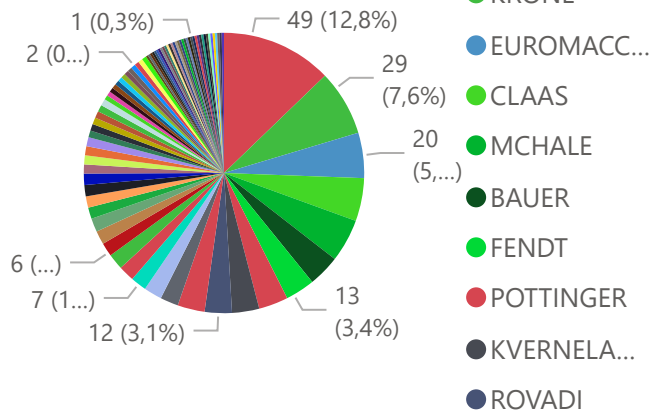

# k

**import**

- Niet ingevoerd
- Ingevoerd

Totaal aantal selectie: **116**

**merk**

merk BECO BERGM... BIGAB BURG CEBECO COEND... DAF FLIEGL GKB GOLDH... HARMER HAWE HEBMU... ▶

# 'o

**import**

- Niet ingevoerd
- Ingevoerd

Totaal aantal selectie: **383**

**merk**

**merk** ALHYCO AMAZO... AP AVR BASELIER BAUER BMA BRIRI BUNNING CLAAS COEND... COGEM DEWULF ▶

## tot april 2023

Postcode

Voertuig

Periode

Aantallen

Details

APK