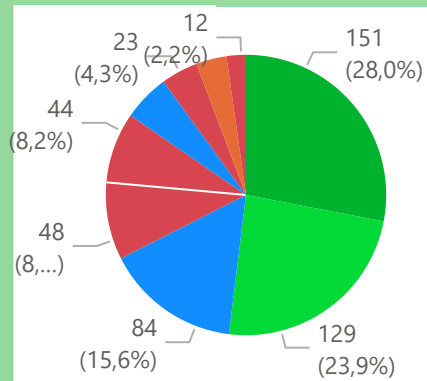

7 'u'

**import**  
 ● Niet ingevoerd  
 ● Ingevoerd

Totaal aantal selectie: **539**

**merk**  
 ● JOHN DEERE  
 ● FENDT  
 ● NEW HOLLAND  
 ● MASSEY FERGUSON  
 ● CASE IH  
 ● DEUTZ-FAHR  
 ● VALTRA  
 ● KUBOTA  
 ● STEYR