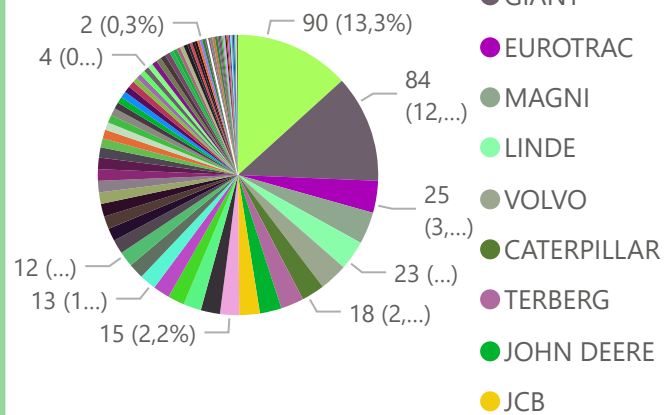

### import

- Niet ingevoerd
- Ingevoerd

Totaal aantal selectie: **828**

### merk

- JOHN DEERE
- FENDT
- NEW HOLL...
- MASSEY FE...
- CASE IH
- CFMOTO
- DEUTZ-FAHR
- ISEKI
- KYMCO
- POLARIS

merk ● ANTONI... ● BCS ● BM VOL... ● BOBCAT ● BOMBA... ● BRANS... ● CAPTAIN ● CASE ● CASE IH ● CASE IN... ● CFMOTO ● CLAAS ▶

## Categorie U

Totaal aantal selectie: **678**

merk ● AGRIFAC ● AHLMA... ● ALLTREC ● AMAZO... ● ATLAS ● AUSA ● AVANT ● CASE ● CAST ● CAT ● CATERPI... ● CLAA... ● CLARK ▶