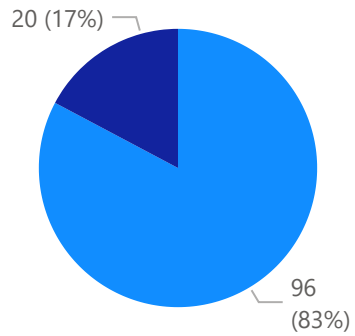

Postcode

Voertuig

Periode

Aantallen

Details

APK

k

import

- Niet ingevoerd
- Ingevoerd

Totaal aantal selectie: **116**

merk

merk BECO BERGM... BIGAB BURG CEBECO COEND... DAF FLIEGL GKB GOLDH... HARMER HAWE HEBMU... ▶