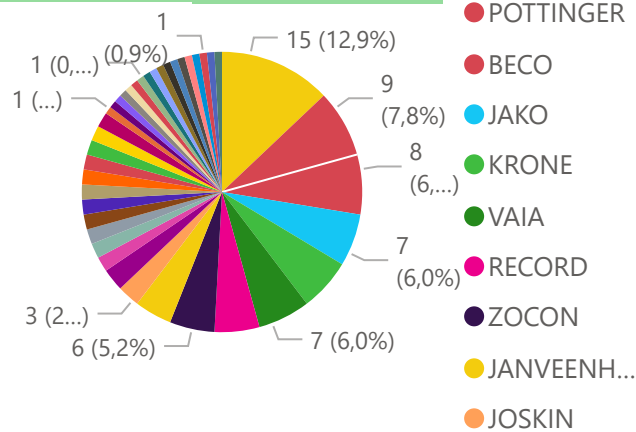

Voertuig

Periode

Aantallen

Details

APK

# k

**import**

- Niet ingevoerd
- Ingevoerd

Totaal aantal selectie: **116**

**merk**

merk BECO BERGM... BIGAB BURG CEBECO COEND... DAF FLIEGL GKB GOLDH... HARMER HAWE HEBMU... ▶

# 'o

**import**

- Niet ingevoerd
- Ingevoerd

Totaal aantal selectie: **383**

**merk**

**merk** ALHYCO AMAZO... AP AVR BASELIER BAUER BMA BRIRI BUNNING CLAAS COEND... COGEM DEWULF ▶