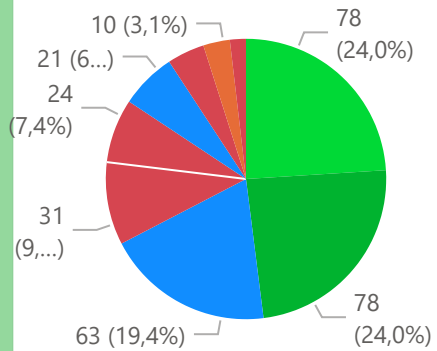

7 u

import
 ● Niet ingevoerd
 ● Ingevoerd

Totaal aantal selectie: **325**

merk
 ● FENDT
 ● JOHN DEERE
 ● NEW HOLLAND
 ● MASSEY FE...
 ● CASE IH
 ● DEUTZ-FAHR
 ● VALTRA
 ● KUBOTA
 ● STEYR

merk ● CASE IH ● DEUTZ-FAHR ● FENDT ● JOHN DEERE ● KUBOTA ● MASSEY FERGUSON ● NEW HOLLAND ● STEYR ● VALTRA

Periode

Aantallen

Details

APK

0

Totaal aantal selectie: **175**

import

- Niet ingevoerd
- Ingevoerd