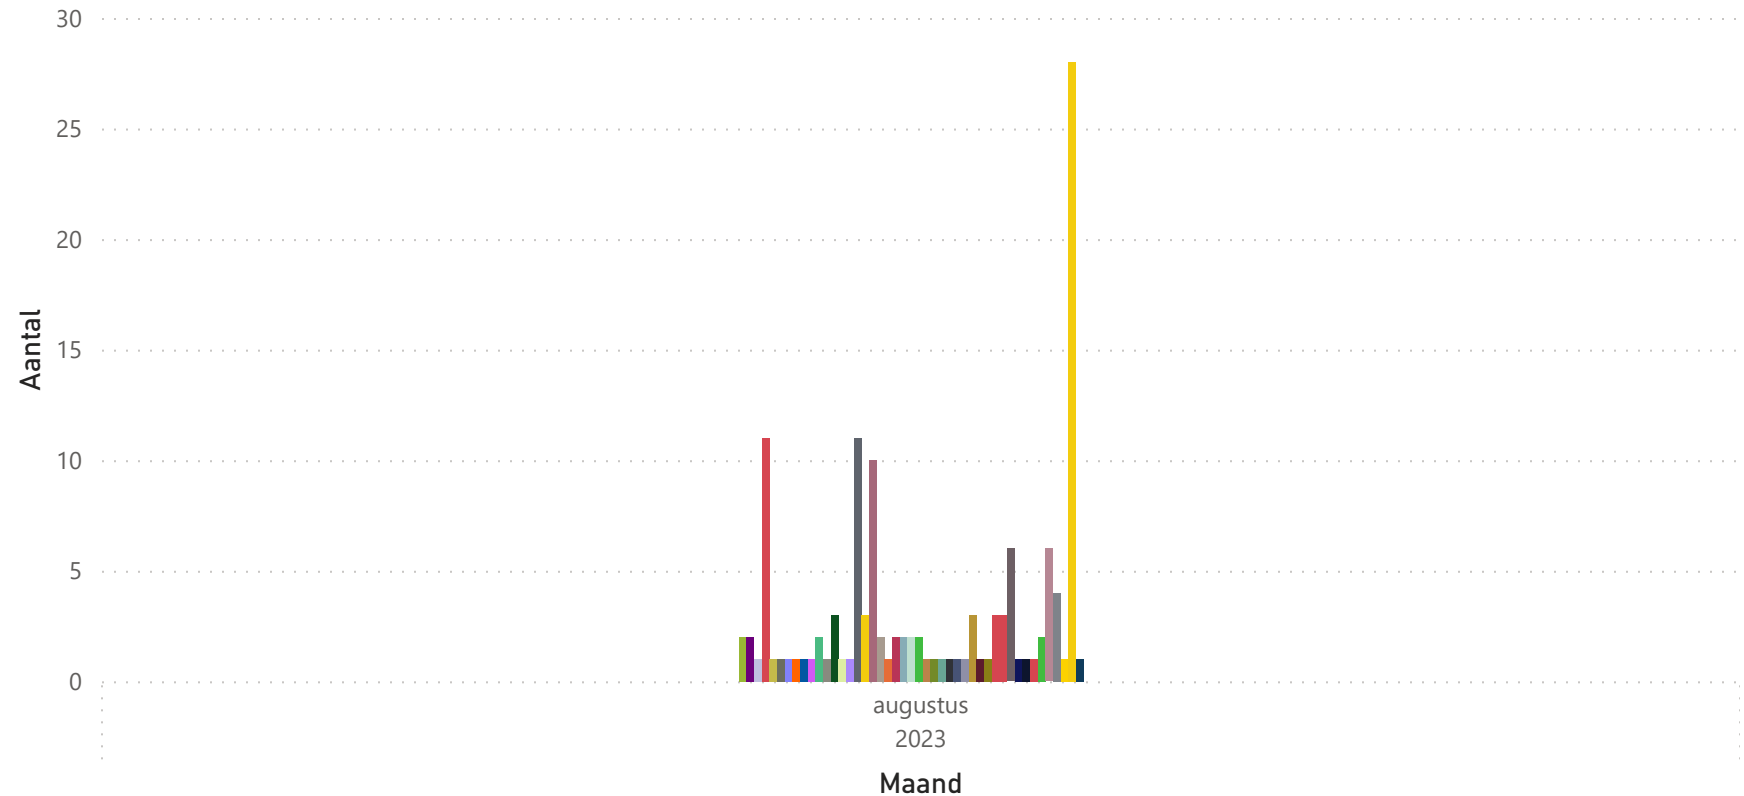

k

import

- Niet ingevoerd
- Ingevoerd

Totaal aantal selectie: **133**

merk

merk AGOMAC ALASCO BAV BECO BEGEMANN BOOMKAMP... DEMMLER DEZEURE FLIEGL FORESTEEL GEERTECH ▶

Postcode

Voertuig

Periode

Aantallen

Details

APK

0

Totaal aantal selectie: **175**

import

- Niet ingevoerd
- Ingevoerd