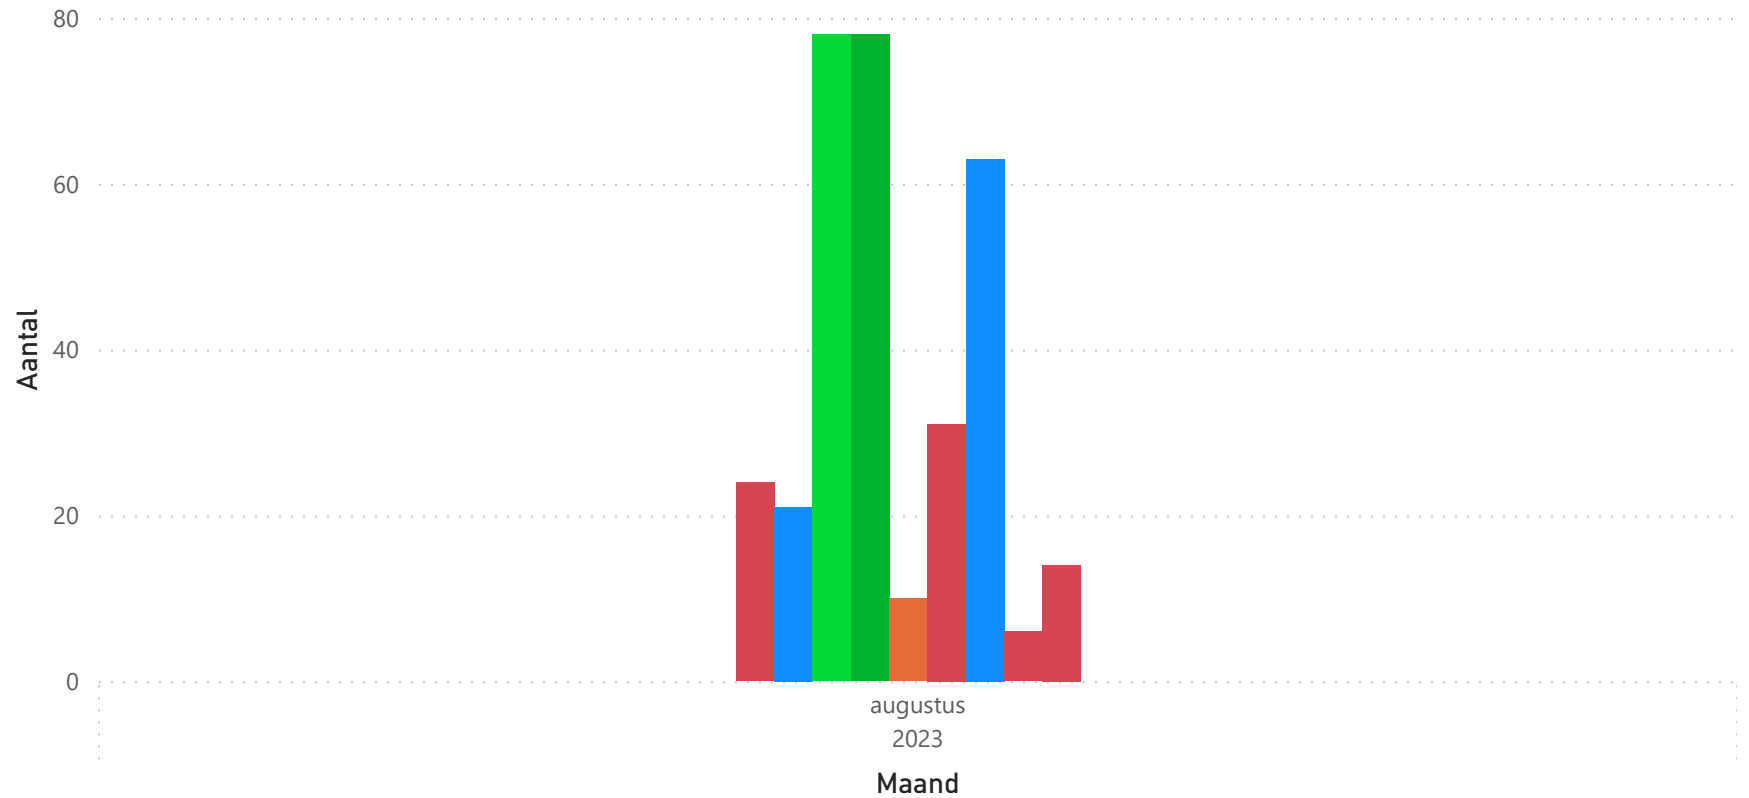

7 u

import
 ● Niet ingevoerd
 ● Ingevoerd

Totaal aantal selectie: **325**

merk
 ● FENDT
 ● JOHN DEERE
 ● NEW HOLLAND
 ● MASSEY FE...
 ● CASE IH
 ● DEUTZ-FAHR
 ● VALTRA
 ● KUBOTA
 ● STEYR

merk ● CASE IH ● DEUTZ-FAHR ● FENDT ● JOHN DEERE ● KUBOTA ● MASSEY FERGUSON ● NEW HOLLAND ● STEYR ● VALTRA

Periode

Aantallen

Details

APK

0

Totaal aantal selectie: **175**

import

- Niet ingevoerd
- Ingevoerd