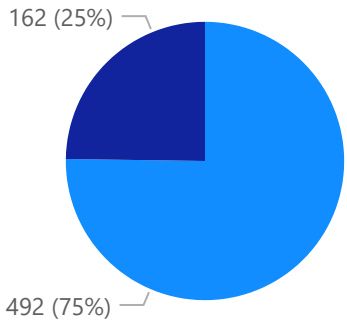

Periode

Aantallen

Details

APK

0

Totaal aantal selectie: **175**

import

- Niet ingevoerd
- Ingevoerd

merk

- KUHN
- KRONE
- BAUER
- MARANI
- STRAUTMA...
- KVERNELA...
- POTTINGER
- AP
- CLAAS
- IRTEC

merk ● AGRIFLOW ● AMAZONE ● AP ● AVR ● BAUER ● BOS ● CASELLA ● CHD ● CLAAS ● COGEM ● DAROS ● DEZEURE ● DUPORT ▶

Kentekenregistraties

augustus 2023

tot augustus 2023

u

import

- Niet ingevoerd
- Ingevoerd

Totaal aantal selectie: **654**

merk