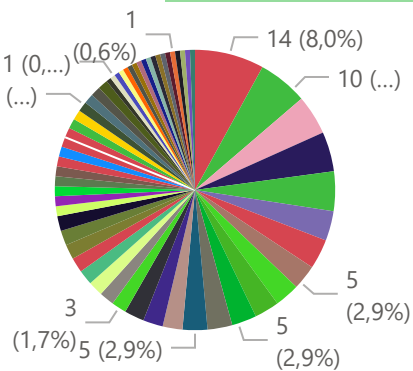

Periode

Aantallen

Details

APK

0

Totaal aantal selectie: **175**

import

- Niet ingevoerd
- Ingevoerd