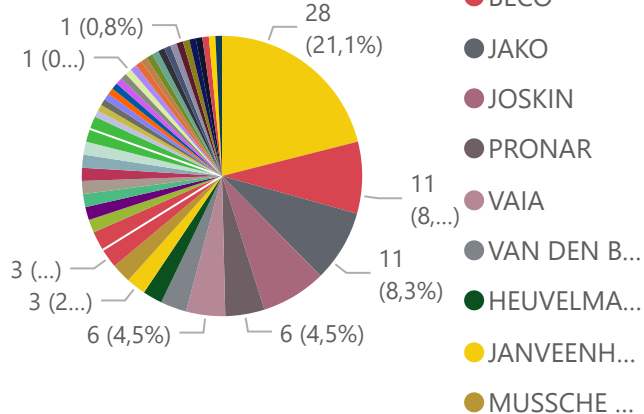

k

import

- Niet ingevoerd
- Ingevoerd

Totaal aantal selectie: **133**

merk

merk AGOMAC ALASCO BAV BECO BEGEMANN BOOMKAMP... DEMMLER DEZEURE FLIEGL FORESTEEL GEERTECH ▶

Postcode

Voertuig

Periode

Aantallen

Details

APK

0

Totaal aantal selectie: **175**

import

- Niet ingevoerd
- Ingevoerd