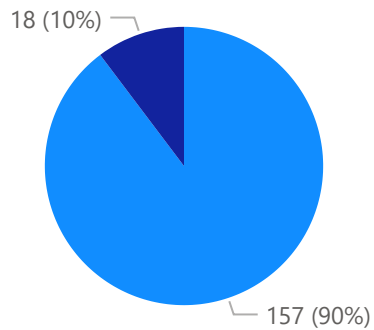

k

import

- Niet ingevoerd
- Ingevoerd

Totaal aantal selectie: **133**

merk

merk AGOMAC ALASCO BAV BECO BEGEMANN BOOMKAMP... DEMMLER DEZEURE FLIEGL FORESTEEL GEERTECH ▶

Postcode

Voertuig

Periode

Aantallen

Details

APK

0

Totaal aantal selectie: **175**

import

- Niet ingevoerd
- Ingevoerd