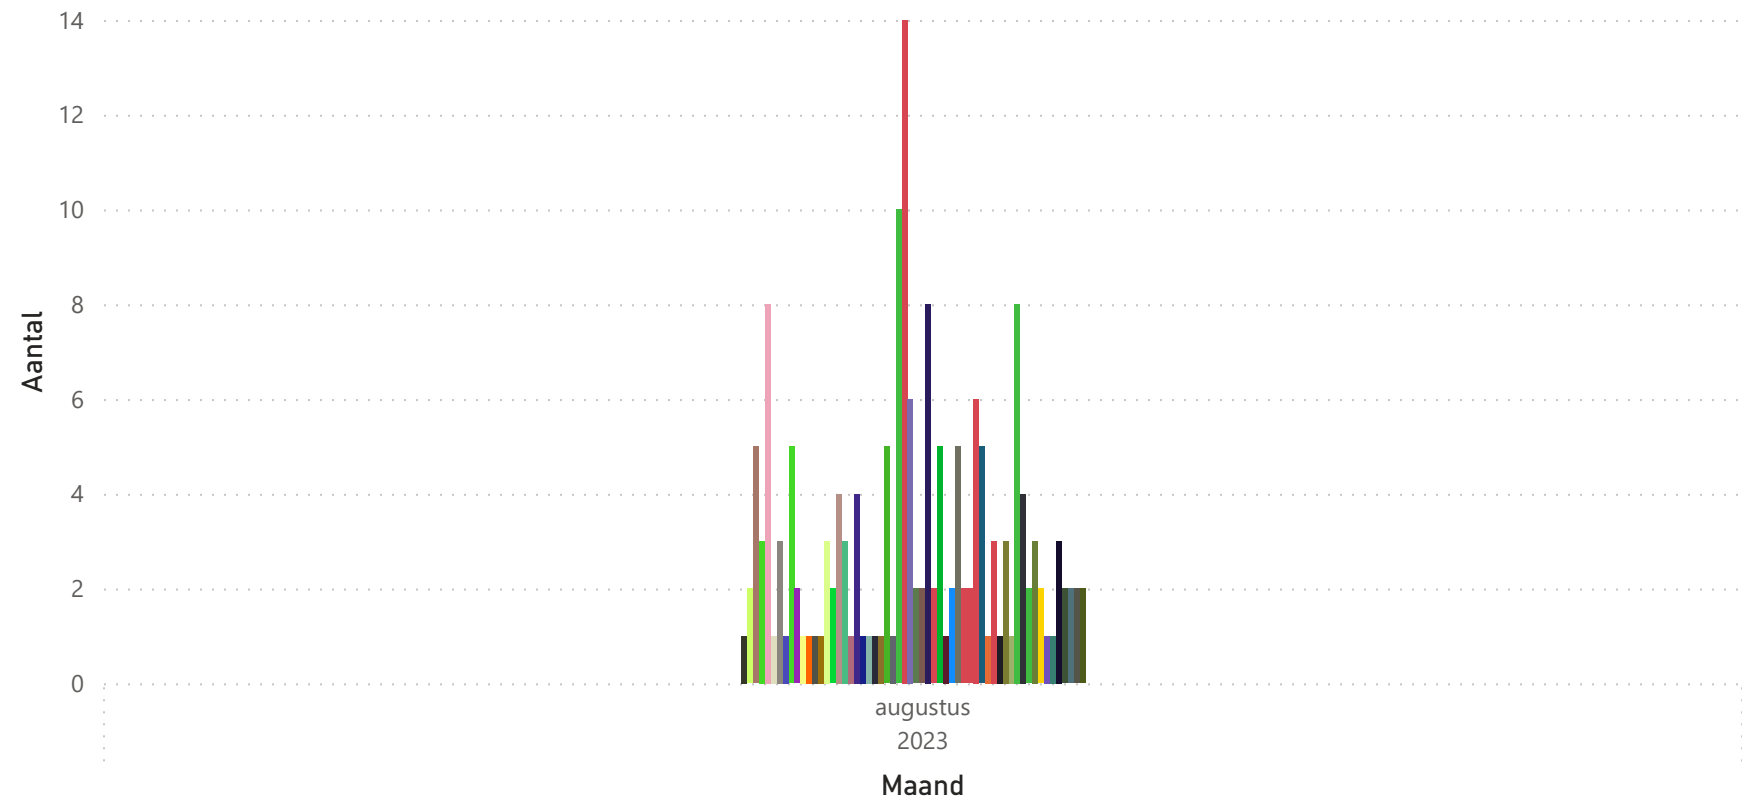

merk

- KUHN
- KRONE
- BAUER
- MARANI
- STRAUTMA...
- KVERNELA...
- POTTINGER
- AP
- CLAAS
- IRTEC

merk ● AGRIFLOW ● AMAZONE ● AP ● AVR ● BAUER ● BOS ● CASELLA ● CHD ● CLAAS ● COGEM ● DAROS ● DEZEURE ● DUPORT ▶