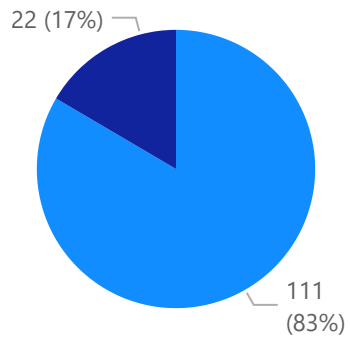

k

import

- Niet ingevoerd
- Ingevoerd

Totaal aantal selectie: **133**

merk

merk AGOMAC ALASCO BAV BECO BEGEMANN BOOMKAMP... DEMMLER DEZEURE FLIEGL FORESTEEL GEERTECH ▶