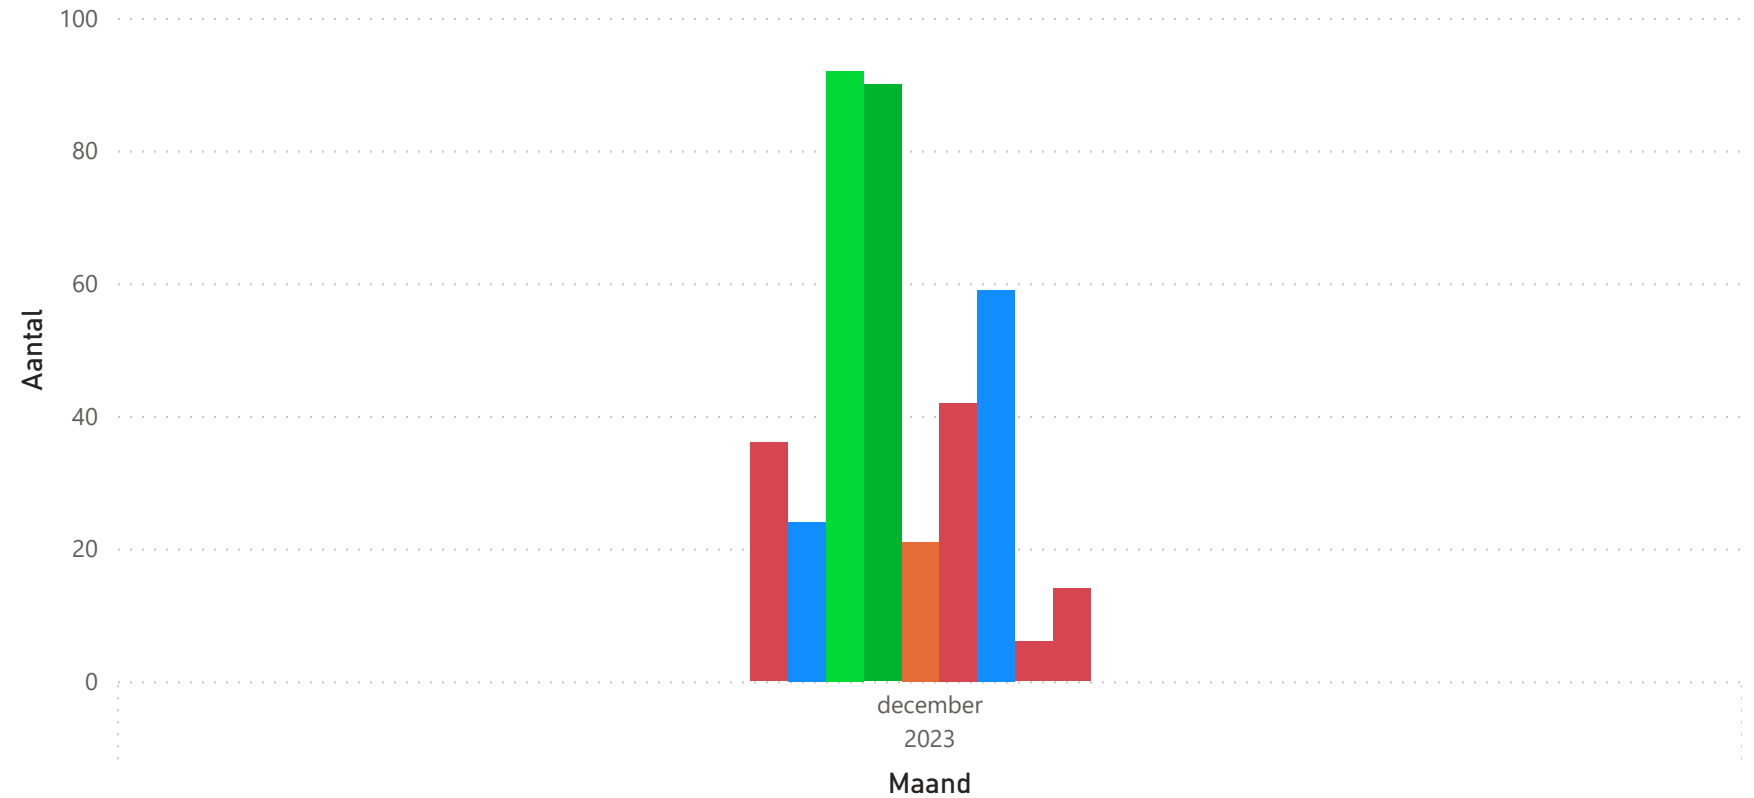

7 u

import
 ● Niet ingevo...
 ● Ingevoerd

Totaal aantal selectie: **384**

merk
 ● FENDT
 ● JOHN DEERE
 ● NEW HOLL...
 ● MASSEY FE...
 ● CASE IH
 ● DEUTZ-FAHR
 ● KUBOTA
 ● VALTRA
 ● STEYR

merk ● CASE IH ● DEUTZ-FAHR ● FENDT ● JOHN DEERE ● KUBOTA ● MASSEY FERGUSON ● NEW HOLLAND ● STEYR ● VALTRA

Kentekenregistraties

december 2023

tot

december 2023

Postcode

Voertuig

Periode

Aantallen

Details

APK

#

#

1 (100%)

Totaal aantal selectie:

1

1 (100,0%)