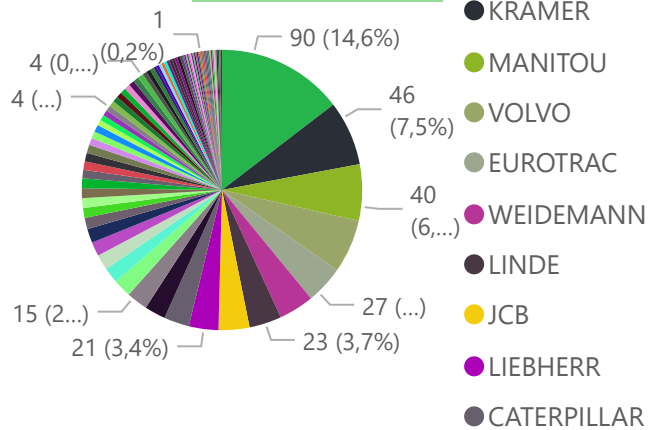

Totaal aantal selectie: **93**

merk BECO BIGAB CLAAS DEVOS AGRI DINAPOLIS ESVE GHEYSEN & ... HAWE HEUVEL... HOOBY HULCO JAKO

0

u

import

- Niet ingevoerd
- Ingevoerd

Totaal aantal selectie: **619**

merk

- FENDT
- JOHN DEERE
- NEW HOLL...
- MASSEY FE...
- CASE IH
- SOLIS
- DEUTZ-FAHR
- KUBOTA
- QUADDY
- CFMOTO

merk ARBOS BM VOL... BOMBA... BRANS... BRP CAPTAIN CASE CASE IH CASE IN... CFMOTO CLAAS CORVUS

Categorie U

Totaal aantal selectie: **617**

merk ● AEBI SCHMIDT ● AGRIFAC ● AHLMANN ● ALLTREC ● ATLAS ● AUSA ● AVANT ● BOBCAT ● BUCHER ● CARER ● CASE ● CAT