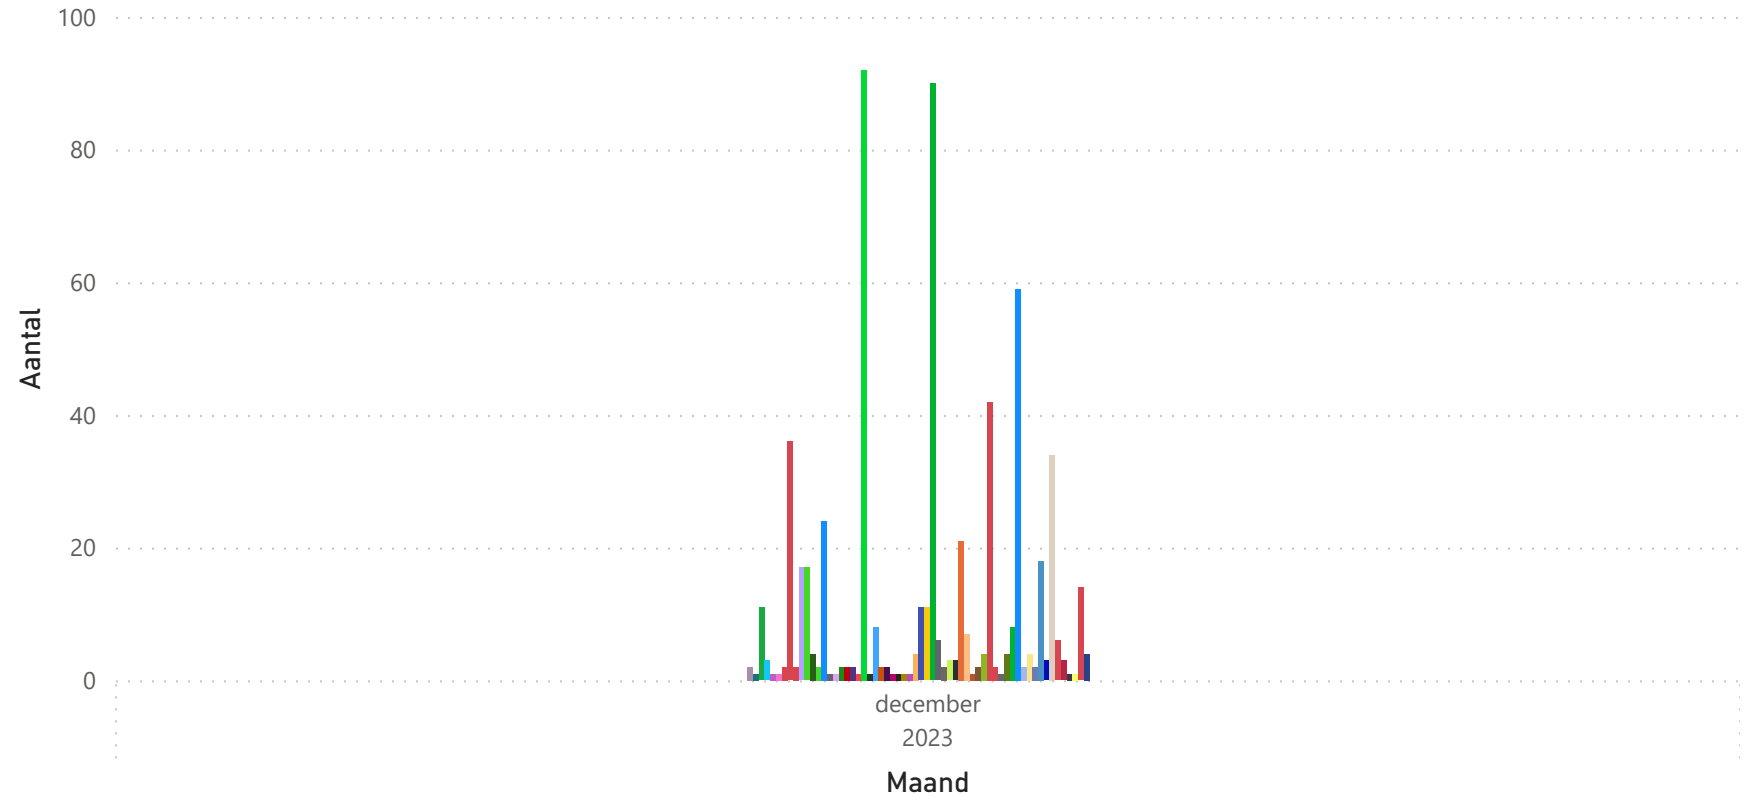

merk ARBOS BM VOL... BOMBA... BRANS... BRP CAPTAIN CASE CASE IH CASE IN... CFMOTO CLAAS CORVUS