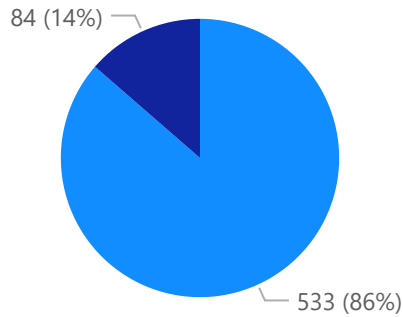

Totaal aantal selectie: **93**

merk BECO BIGAB CLAAS DEVOS AGRI DINAPOLIS ESVE GHEYSEN & ... HAWE HEUVEL... HOOBY HULCO JAKO

0

u

import

- Niet ingevoerd
- Ingevoerd

Totaal aantal selectie: **619**

merk

- FENDT
- JOHN DEERE
- NEW HOLL...
- MASSEY FE...
- CASE IH
- SOLIS
- DEUTZ-FAHR
- KUBOTA
- QUADDY
- CFMOTO

merk ARBOS BM VOL... BOMBA... BRANS... BRP CAPTAIN CASE CASE IH CASE IN... CFMOTO CLAAS CORVUS

Categorie U

Totaal aantal selectie: **617**

merk ● AEBI SCHMIDT ● AGRIFAC ● AHLMANN ● ALLTREC ● ATLAS ● AUSA ● AVANT ● BOBCAT ● BUCHER ● CARER ● CASE ● CAT