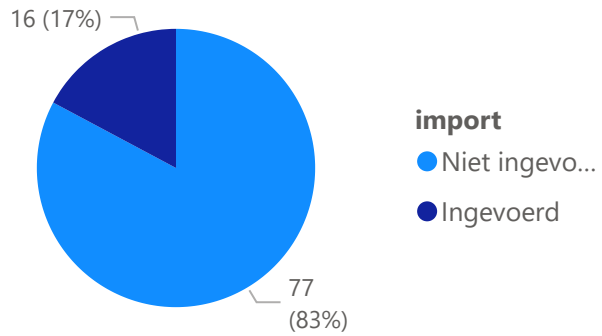

import
● Ingevoerd

merk ● JOHN DEERE

Aantal

0,5

0,0

december
2023

Maand

k

Totaal aantal selectie: **93**

merk BECO BIGAB CLAAS DEVOS AGRI DINAPOLIS ESVE GHEYSEN & ... HAWE HEUVEL... HOOBY HULCO JAKO

0

u

import

- Niet ingevoerd
- Ingevoerd

Totaal aantal selectie: **619**

merk