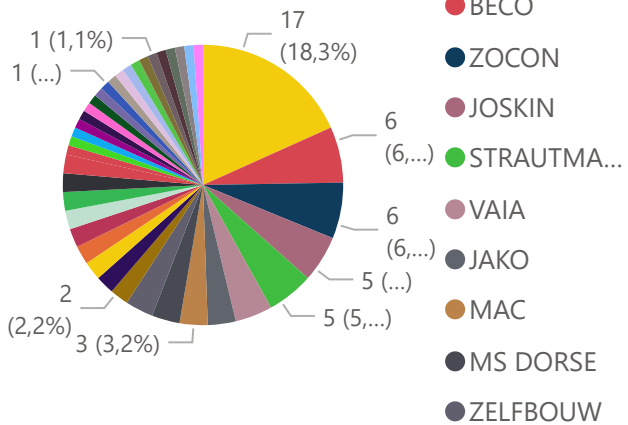

Details

APK

#

#

1 (100%)

Totaal aantal selectie:

1

1 (100,0%)

import
● Ingevoerd

merk ● JOHN DEERE

Aantal

0,5

0,0

december
2023

Maand

k

Totaal aantal selectie: **93**

merk BECO BIGAB CLAAS DEVOS AGRI DINAPOLIS ESVE GHEYSEN & ... HAWE HEUVEL... HOOBY HULCO JAKO

0

u

import

- Niet ingevoerd
- Ingevoerd

Totaal aantal selectie: **619**

merk