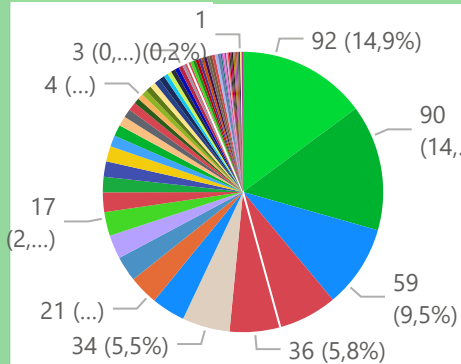

merk

- FENDT
- JOHN DEERE
- NEW HOLL...
- MASSEY FE...
- CASE IH
- SOLIS
- DEUTZ-FAHR
- KUBOTA
- QUADDY
- CFMOTO