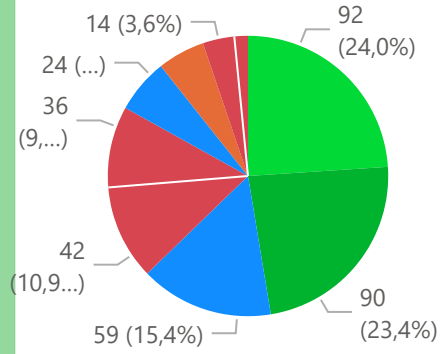

7 u

import
 ● Niet ingevo...
 ● Ingevoerd

Totaal aantal selectie: **384**

merk
 ● FENDT
 ● JOHN DEERE
 ● NEW HOLL...
 ● MASSEY FE...
 ● CASE IH
 ● DEUTZ-FAHR
 ● KUBOTA
 ● VALTRA
 ● STEYR

merk ● CASE IH ● DEUTZ-FAHR ● FENDT ● JOHN DEERE ● KUBOTA ● MASSEY FERGUSON ● NEW HOLLAND ● STEYR ● VALTRA

Kentekenregistraties

december 2023

tot

december 2023

Postcode

Voertuig

Periode

Aantallen

Details

APK

#

#

1 (100%)

Totaal aantal selectie:

1

1 (100,0%)