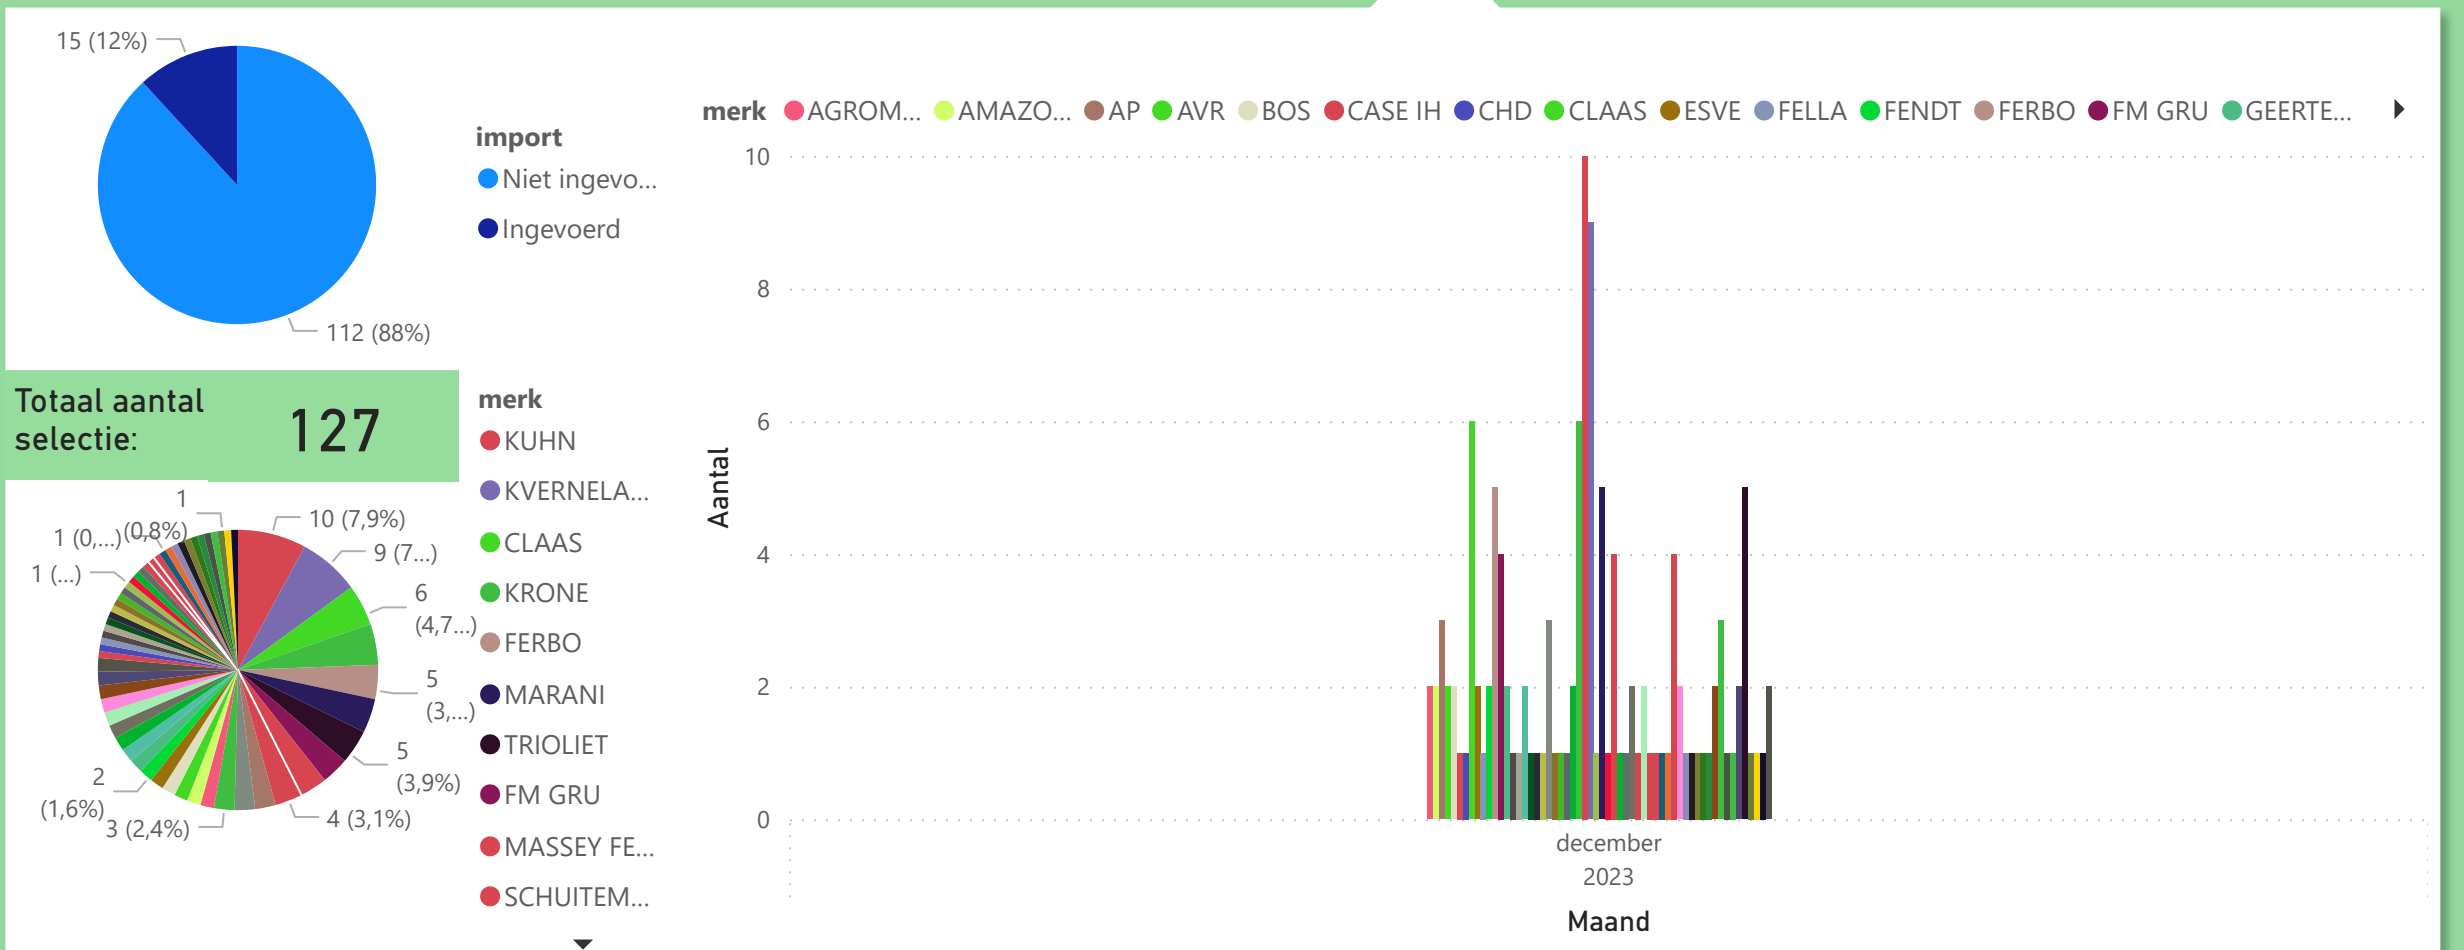

Totaal aantal selectie: **93**

merk BECO BIGAB CLAAS DEVOS AGRI DINAPOLIS ESVE GHEYSEN & ... HAWE HEUVEL... HOOBY HULCO JAKO

0

u

import

- Niet ingevoerd
- Ingevoerd

Totaal aantal selectie: **619**

merk