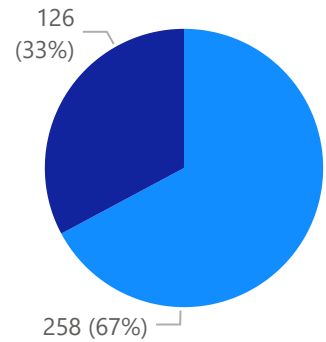

7 u

import
 ● Niet ingevo...
 ● Ingevoerd

Totaal aantal selectie: **384**

merk
 ● FENDT
 ● JOHN DEERE
 ● NEW HOLL...
 ● MASSEY FE...
 ● CASE IH
 ● DEUTZ-FAHR
 ● KUBOTA
 ● VALTRA
 ● STEYR

merk ● CASE IH ● DEUTZ-FAHR ● FENDT ● JOHN DEERE ● KUBOTA ● MASSEY FERGUSON ● NEW HOLLAND ● STEYR ● VALTRA

Kentekenregistraties

december 2023

tot

december 2023

Postcode

Voertuig

Periode

Aantallen

Details

APK

#

#

1 (100%)

Totaal aantal selectie:

1

1 (100,0%)