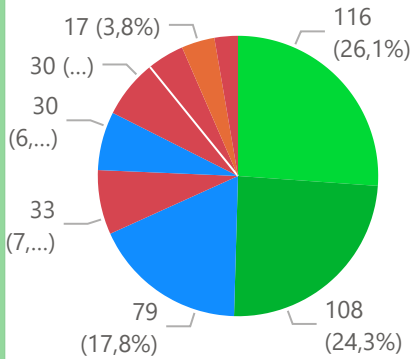

7 u

import
 ● Niet ingevoerd
 ● Ingevoerd

Totaal aantal selectie: **444**

merk
 ● FENDT
 ● JOHN DEERE
 ● NEW HOLLAND
 ● CASE IH
 ● DEUTZ-FAHR
 ● MASSEY FE...
 ● VALTRA
 ● KUBOTA
 ● STEYR

merk ● CASE IH ● DEUTZ-FAHR ● FENDT ● JOHN DEERE ● KUBOTA ● MASSEY FERGUSON ● NEW HOLLAND ● STEYR ● VALTRA

'k

import

- Niet ingevoerd
- Ingevoerd

Totaal aantal selectie: **136**

merk

merk AGPRO AGROMET BEBOMA BECO BERGMA... BIGAB BINDERB... BRUNS CLAAS COEND... DAF DEZEURE

Postcode

Voertuig

Periode

Aantallen

Details

APK

#

o

import

- Niet ingevoerd
- Ingevoerd