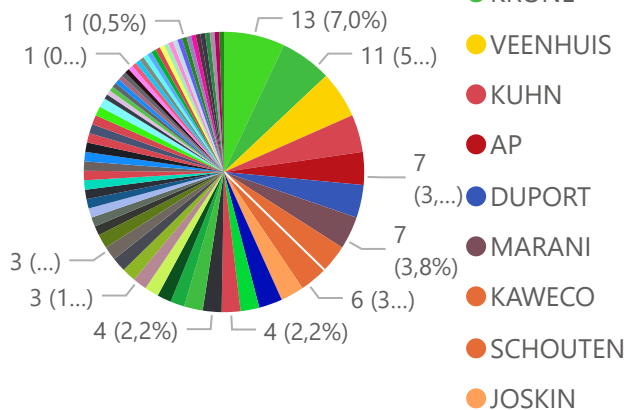

'k

import

- Niet ingevoerd
- Ingevoerd

Totaal aantal selectie: **136**

merk

merk AGPRO AGROMET BEBOMA BECO BERGMA... BIGAB BINDERB... BRUNS CLAAS COEND... DAF DEZEURE

Postcode

Voertuig

Periode

Aantallen

Details

APK

#

o

import

- Niet ingevoerd
- Ingevoerd

Totaal aantal selectie:

185

merk

merk ● AMAZONE ● AP ● BAUER ● BOS ● BREDAL ● BSA ● BVL-VAN ... ● CHD ● CLAAS ● DEUTZ-F... ● DEWULF ● DUPORT ● FENDT ▶

u

Categorie U

import
 ● Niet ingevoerd
 ● Ingevoerd

Totaal aantal selectie: **652**