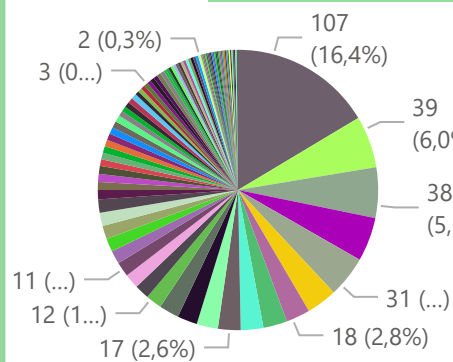

import
● Niet ingevoerd
● Ingevoerd

Totaal aantal selectie: **652**

merk

- GIANT
- MANITOU
- MAGNI
- EUROTRAC
- VOLVO
- JCB
- TERBERG
- WEIDEMANN
- KNIKMOPS
- VERVAET