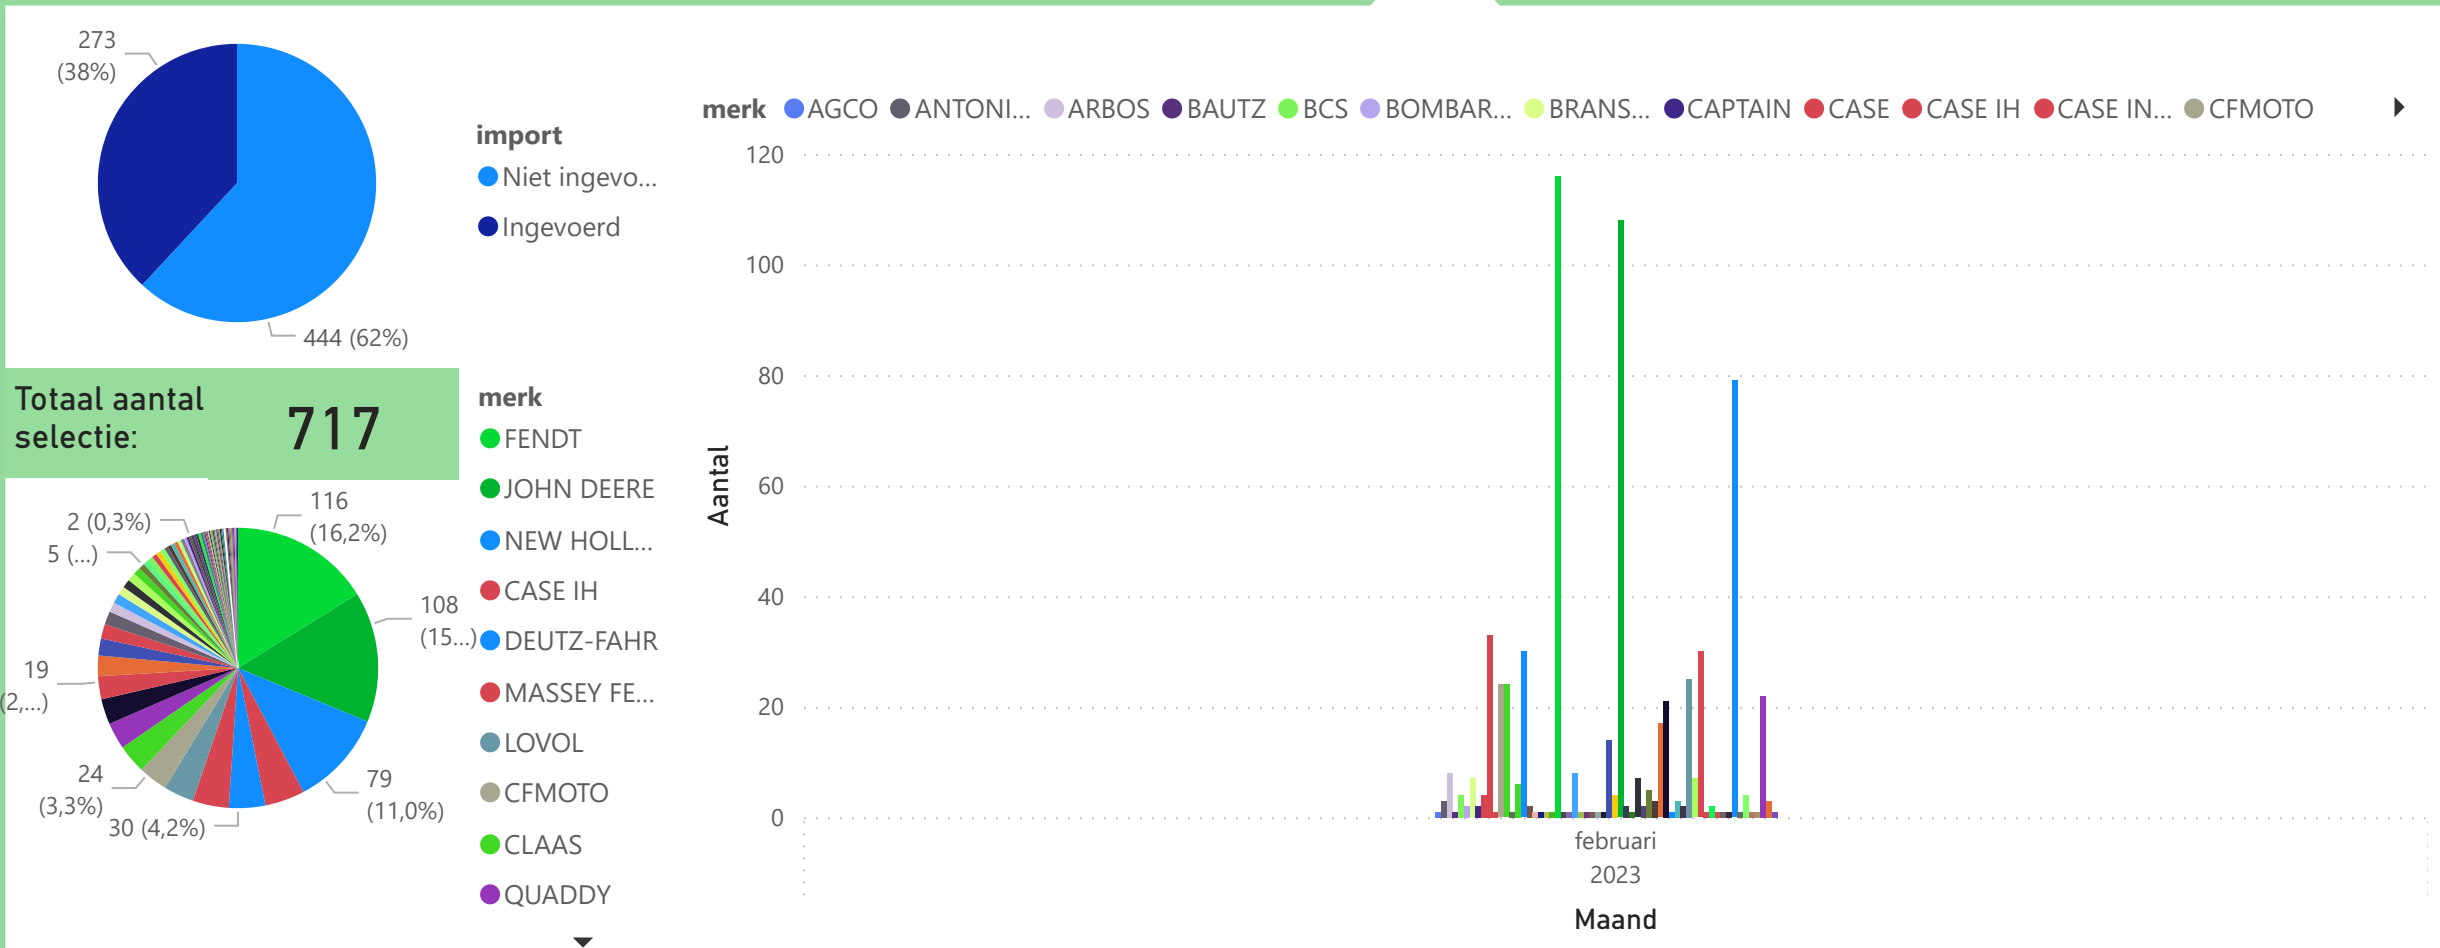

'k

import

- Niet ingevoerd
- Ingevoerd

Totaal aantal selectie: **136**

merk

merk AGPRO AGROMET BEBOMA BECO BERGMA... BIGAB BINDERB... BRUNS CLAAS COEND... DAF DEZEURE

Postcode

Voertuig

Periode

Aantallen

Details

APK

#

o

import

- Niet ingevoerd
- Ingevoerd

Totaal aantal selectie:

185

merk

merk ● AMAZONE ● AP ● BAUER ● BOS ● BREDAL ● BSA ● BVL-VAN ... ● CHD ● CLAAS ● DEUTZ-F... ● DEWULF ● DUPORT ● FENDT ▶

u

Categorie U

import
 ● Niet ingevoerd
 ● Ingevoerd

Totaal aantal selectie: **652**

merk

- GIANT
- MANITOU
- MAGNI
- EUROTRAC
- VOLVO
- JCB
- TERBERG
- WEIDEMANN
- KNIKMOPS
- VERVAET

merk ● AGRIFAC ● AHLMANN ● ALLTREC ● AMAZONE ● ATLAS ● AUSA ● AVANT ● AVR ● BELL ● BIGG SPECIAL ● BOBCAT ● BUCHER ▶