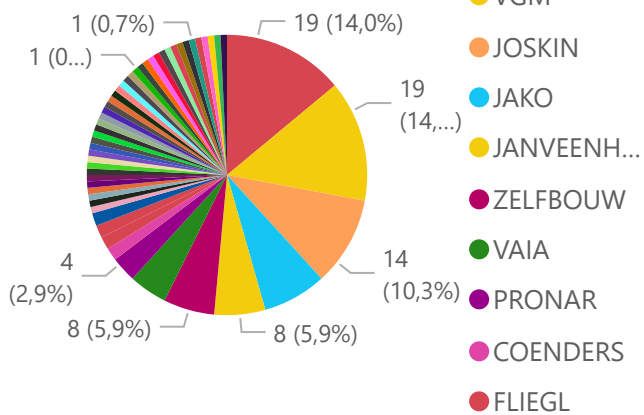

'k

import

- Niet ingevoerd
- Ingevoerd

Totaal aantal selectie: **136**

merk

merk AGPRO AGROMET BEBOMA BECO BERGMA... BIGAB BINDERB... BRUNS CLAAS COEND... DAF DEZEURE

Postcode

Voertuig

Periode

Aantallen

Details

APK

#

o

import

- Niet ingevoerd
- Ingevoerd