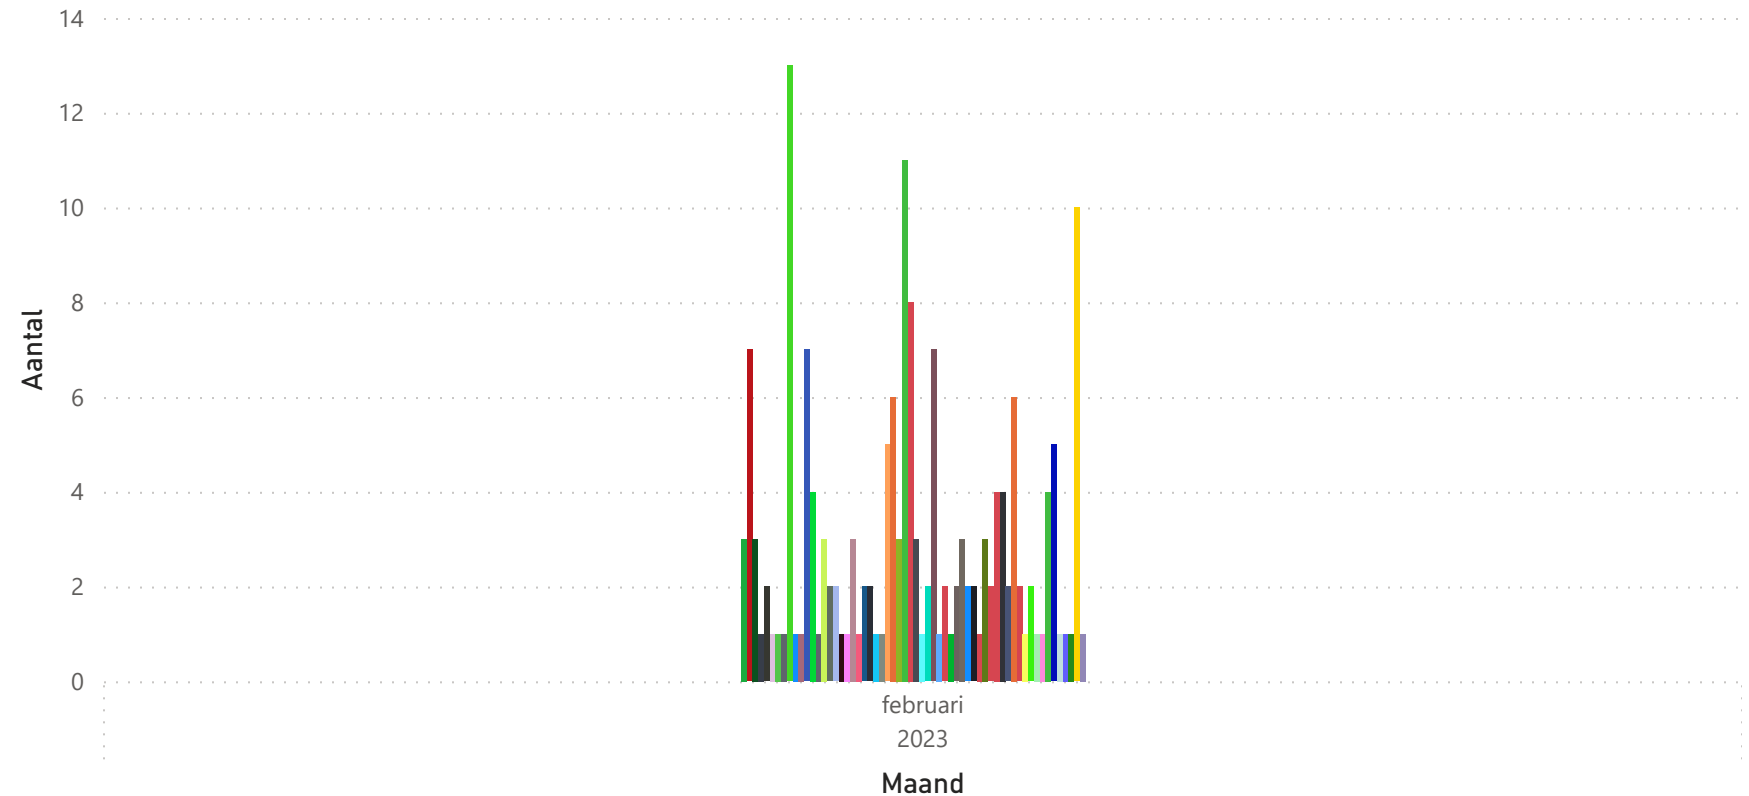

Periode

Aantallen

Details

APK

#

o

import

- Niet ingevoerd
- Ingevoerd

Totaal aantal selectie:

185

merk

merk ● AMAZONE ● AP ● BAUER ● BOS ● BREDAL ● BSA ● BVL-VAN ... ● CHD ● CLAAS ● DEUTZ-F... ● DEWULF ● DUPORT ● FENDT ▶

u

Categorie U

import
 ● Niet ingevoerd
 ● Ingevoerd

Totaal aantal selectie: **652**