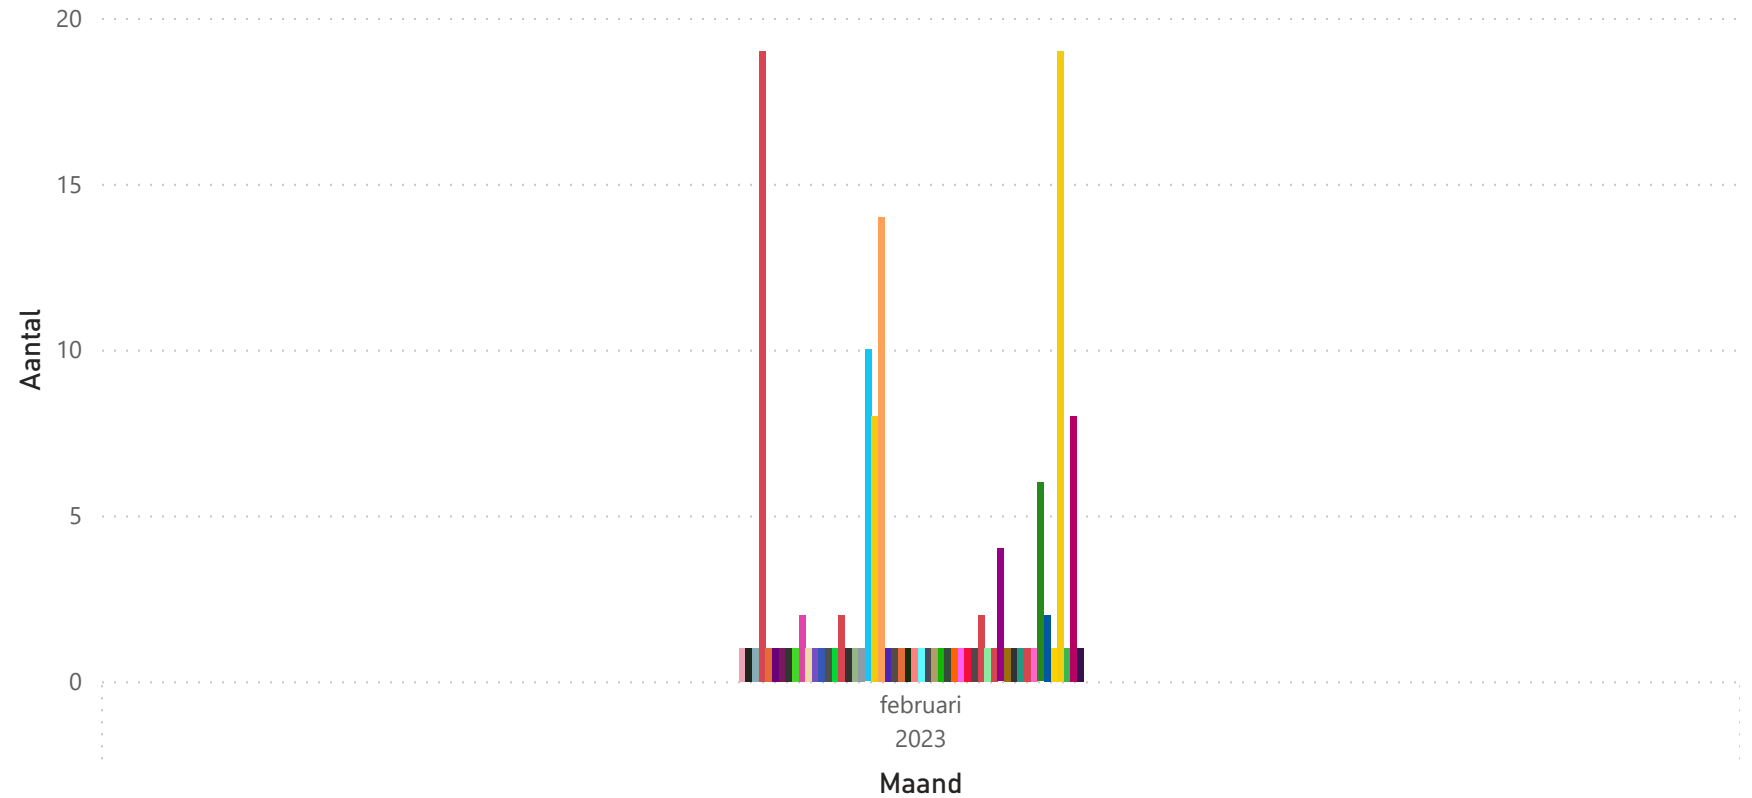

'k

import

- Niet ingevoerd
- Ingevoerd

Totaal aantal selectie: **136**

merk

merk AGPRO AGROMET BEBOMA BECO BERGMA... BIGAB BINDERB... BRUNS CLAAS COEND... DAF DEZEURE

Postcode

Voertuig

Periode

Aantallen

Details

APK

#

o

import

- Niet ingevoerd
- Ingevoerd