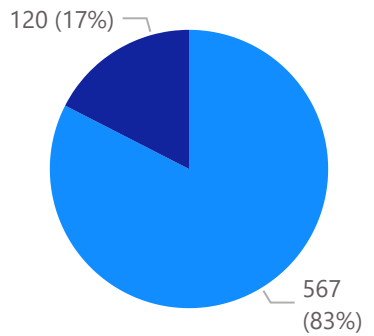

Kentekenregistraties januari 2023

tot januari 2023

u

import

- Niet ingevoerd
- Ingevoerd

Totaal aantal selectie: **678**

merk

- JOHN DEERE
- FENDT
- NEW HOLL...
- CASE IH
- DEUTZ-FAHR
- ISEKI
- QUADDY
- MASSEY FE...
- VALTRA
- POLARIS

merk AMC ARBOS BCS BOMBAR... BRANS... CAPTAIN CASE CASE IH CASE INT... CFMOTO CLAAS DAVID B...

Categorie U

Totaal aantal selectie: **687**

merk AEBI SC... AGRIFAC AHLMA... ALLTREC AMAZO... ATLAS AVANT BARGAM BOBCAT BOKI BUCHER BULMOR ▶