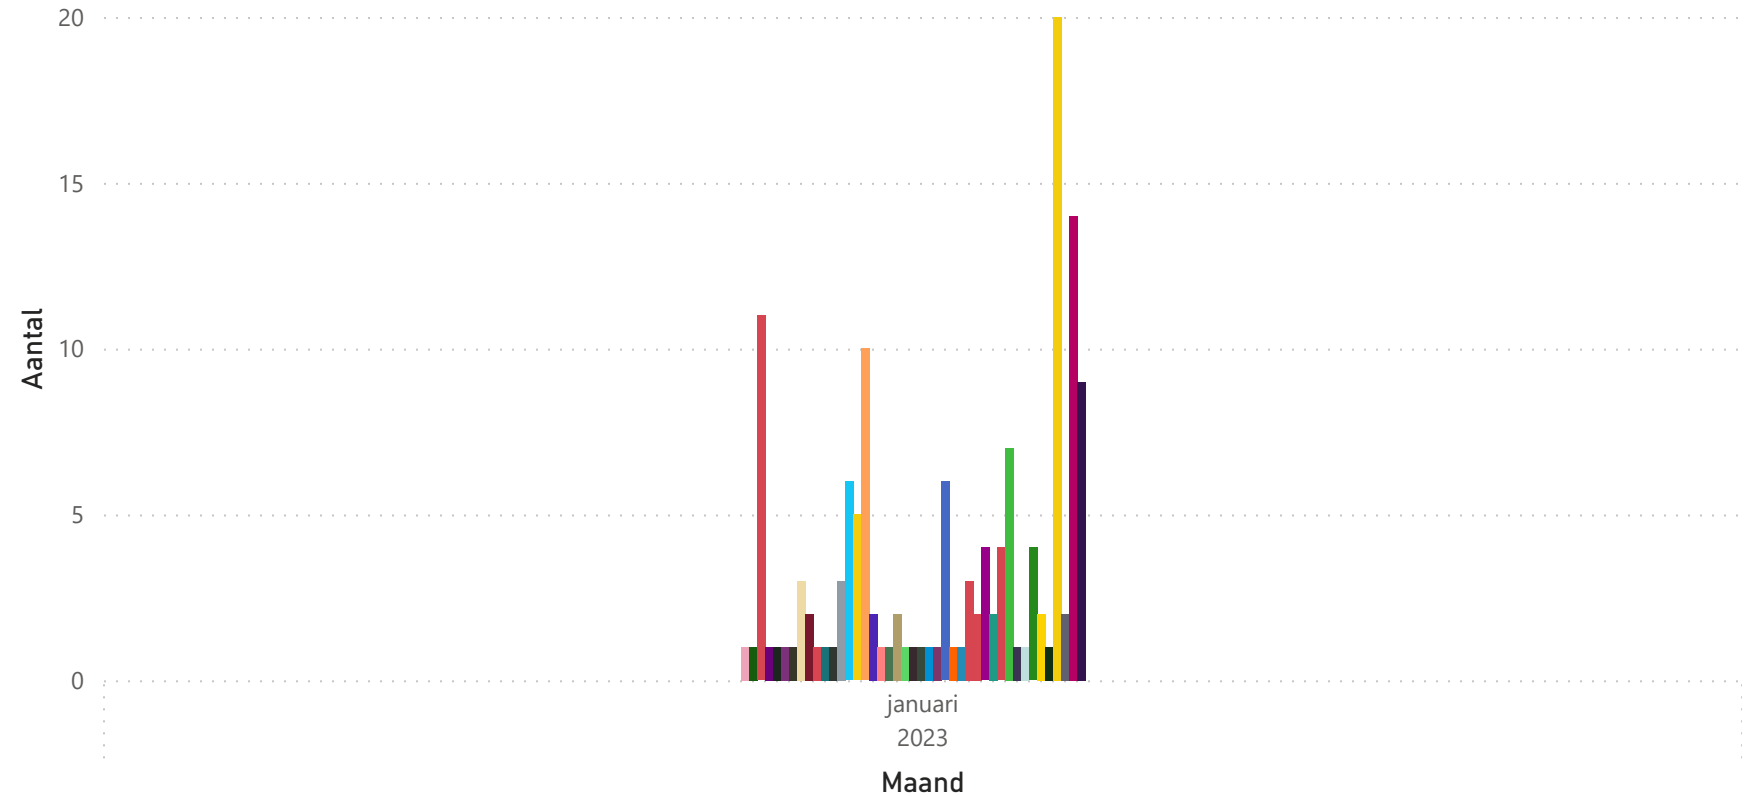

januari
2023

Maand

k

import

- Niet ingevoerd
- Ingevoerd

Totaal aantal selectie: **144**

merk

merk AGPRO ALASCO BECO BIGAB BUITEN... CARNEHL CONVER DAF DEMMLER FLIEGL GOLDH... HAGED...