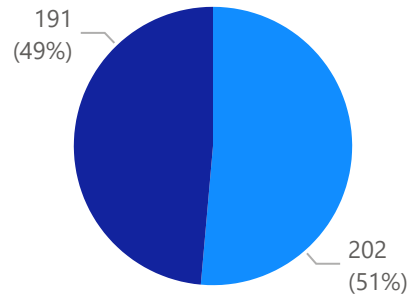

7 u

import
 ● Niet ingevoerd
 ● Ingevoerd

Totaal aantal selectie: **393**

merk
 ● JOHN DEERE
 ● FENDT
 ● NEW HOLLAND
 ● CASE IH
 ● DEUTZ-FAHR
 ● MASSEY FERGUSON
 ● VALTRA
 ● KUBOTA
 ● STEYR

merk ● CASE IH ● DEUTZ-FAHR ● FENDT ● JOHN DEERE ● KUBOTA ● MASSEY FERGUSON ● NEW HOLLAND ● STEYR ● VALTRA

Kentekenregistraties

januari 2023

tot januari 2023

Postcode

Voertuig

Periode

Aantallen

Details