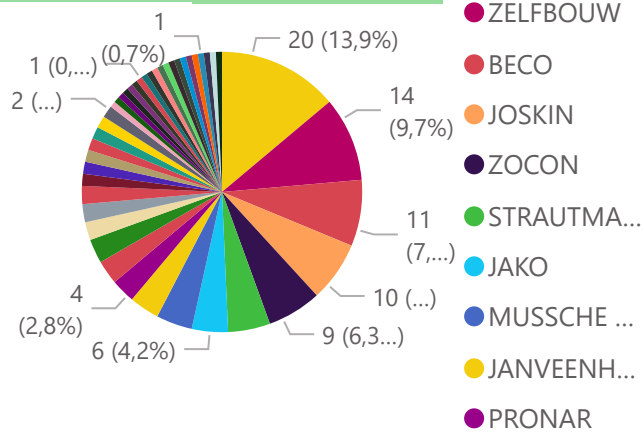

januari
2023

Maand

k

import

- Niet ingevoerd
- Ingevoerd

Totaal aantal selectie: **144**

merk

merk AGPRO ALASCO BECO BIGAB BUITEN... CARNEHL CONVER DAF DEMMLER FLIEGL GOLDH... HAGED...

Postcode

Voertuig

Periode

Aantallen

Details

APK

'o

import