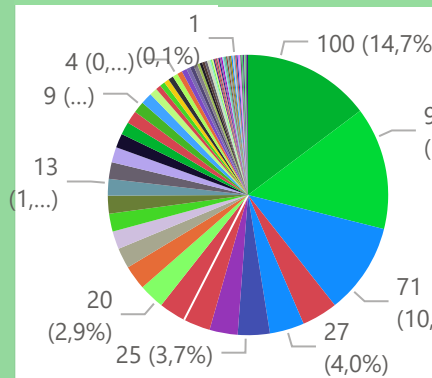

Kentekenregistraties januari 2023

tot januari 2023

u

import

- Niet ingevoerd
- Ingevoerd

Totaal aantal selectie: **678**

merk

- JOHN DEERE
- FENDT
- NEW HOLL...
- CASE IH
- DEUTZ-FAHR
- ISEKI
- QUADDY
- MASSEY FE...
- VALTRA
- POLARIS

merk AMC ARBOS BCS BOMBAR... BRANS... CAPTAIN CASE CASE IH CASE INT... CFMOTO CLAAS DAVID B...

Categorie U

Totaal aantal selectie: **687**

merk AEBI SC... AGRIFAC AHLMA... ALLTREC AMAZO... ATLAS AVANT BARGAM BOBCAT BOKI BUCHER BULMOR ▶