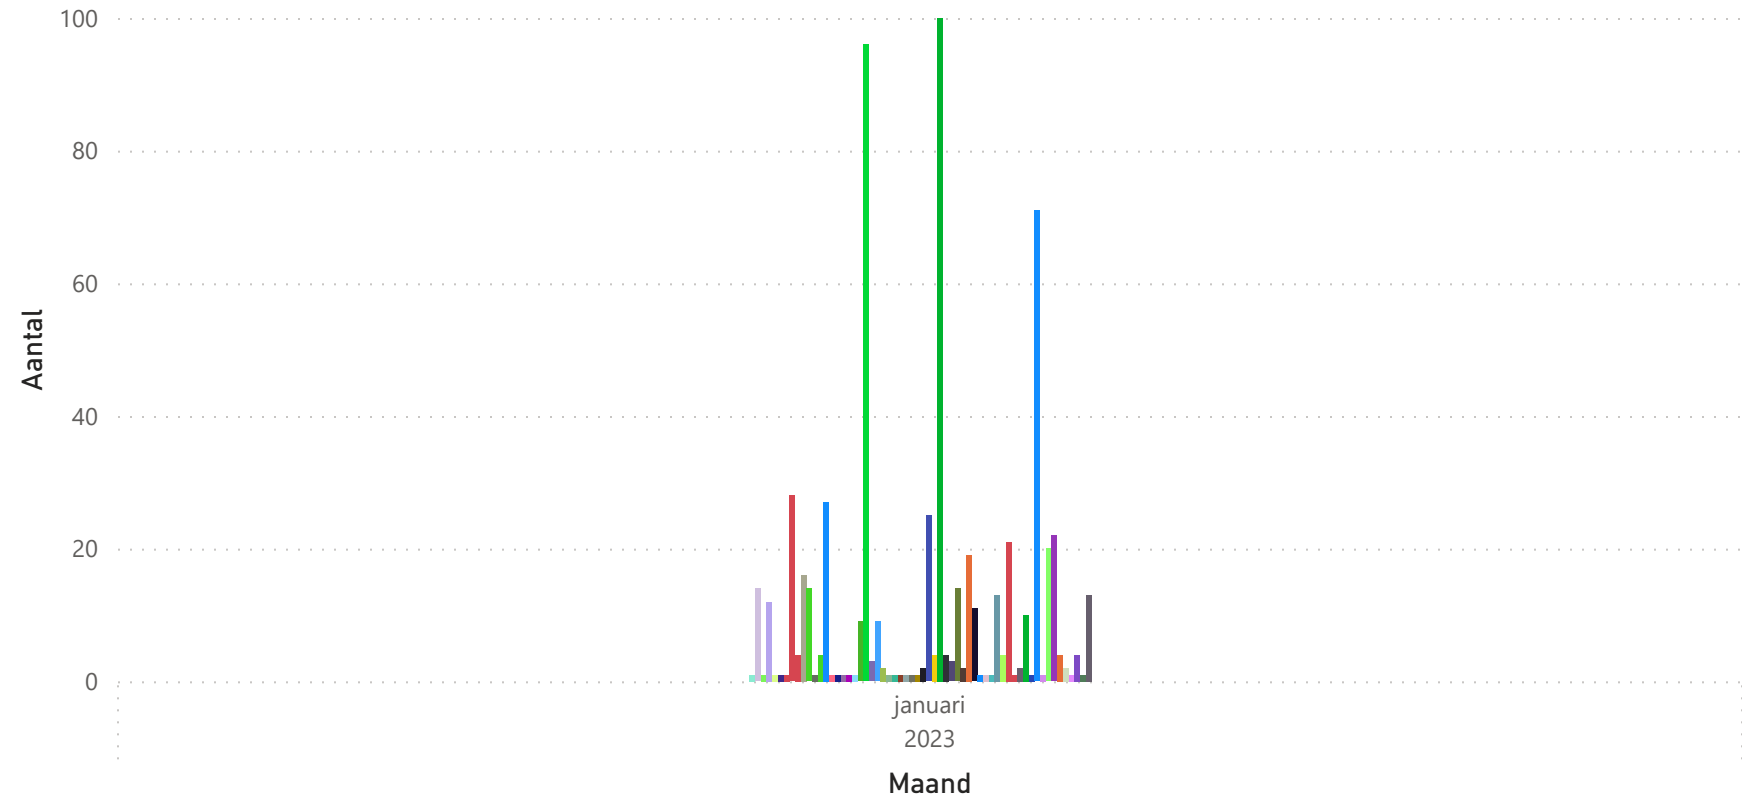

Kentekenregistraties januari 2023

tot januari 2023

u

import

- Niet ingevoerd
- Ingevoerd

Totaal aantal selectie: **678**

merk

- JOHN DEERE
- FENDT
- NEW HOLL...
- CASE IH
- DEUTZ-FAHR
- ISEKI
- QUADDY
- MASSEY FE...
- VALTRA
- POLARIS

merk AMC ARBOS BCS BOMBAR... BRANS... CAPTAIN CASE CASE IH CASE INT... CFMOTO CLAAS DAVID B...

Categorie U

Totaal aantal selectie: **687**

merk AEBI SC... AGRIFAC AHLMA... ALLTREC AMAZO... ATLAS AVANT BARGAM BOBCAT BOKI BUCHER BULMOR ▶