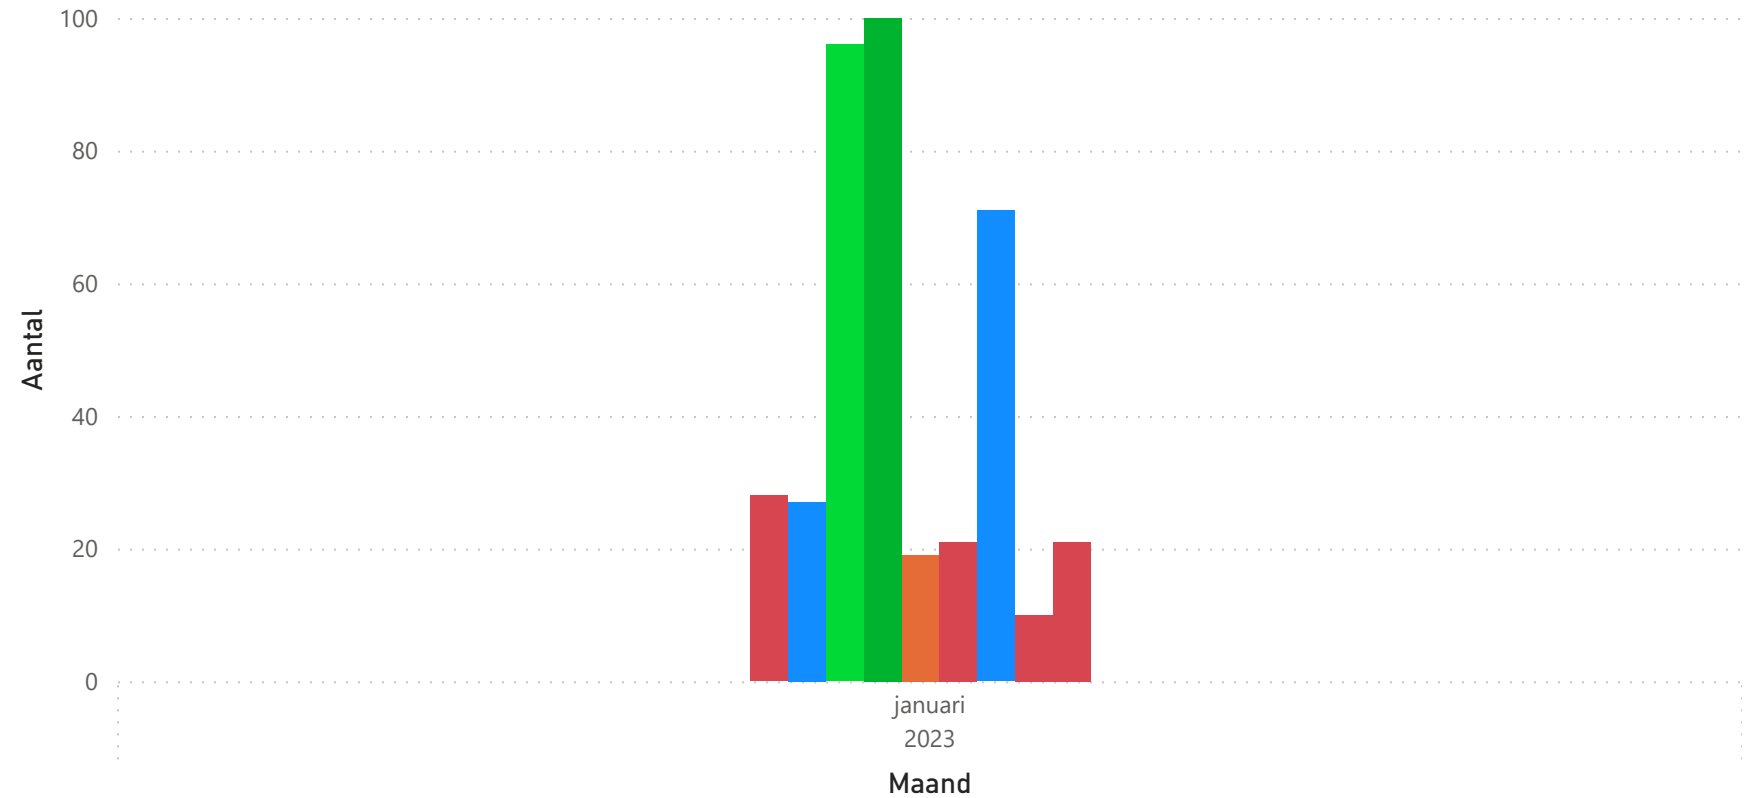

7 u

import
 ● Niet ingevoerd
 ● Ingevoerd

Totaal aantal selectie: **393**

merk
 ● JOHN DEERE
 ● FENDT
 ● NEW HOLLAND
 ● CASE IH
 ● DEUTZ-FAHR
 ● MASSEY FERGUSON
 ● VALTRA
 ● KUBOTA
 ● STEYR

merk ● CASE IH ● DEUTZ-FAHR ● FENDT ● JOHN DEERE ● KUBOTA ● MASSEY FERGUSON ● NEW HOLLAND ● STEYR ● VALTRA

Kentekenregistraties

januari 2023

tot januari 2023

Postcode

Voertuig

Periode

Aantallen

Details