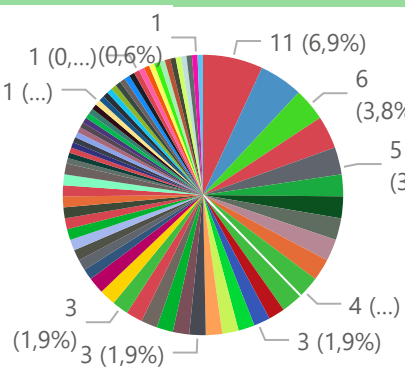

merk

- KUHN
- EUROMAC...
- CLAAS
- PEECON
- FERBO
- AMAZONE
- BAUER
- GEERTECH
- HORSCH
- KAWECO