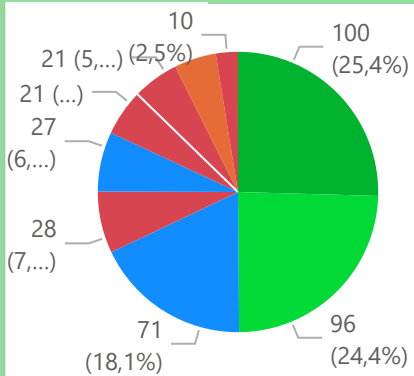

7 u

import
 ● Niet ingevoerd
 ● Ingevoerd

Totaal aantal selectie: **393**

merk
 ● JOHN DEERE
 ● FENDT
 ● NEW HOLLAND
 ● CASE IH
 ● DEUTZ-FAHR
 ● MASSEY FERGUSON
 ● VALTRA
 ● KUBOTA
 ● STEYR

merk ● CASE IH ● DEUTZ-FAHR ● FENDT ● JOHN DEERE ● KUBOTA ● MASSEY FERGUSON ● NEW HOLLAND ● STEYR ● VALTRA

Kentekenregistraties

januari 2023

tot januari 2023

Postcode

Voertuig

Periode

Aantallen

Details