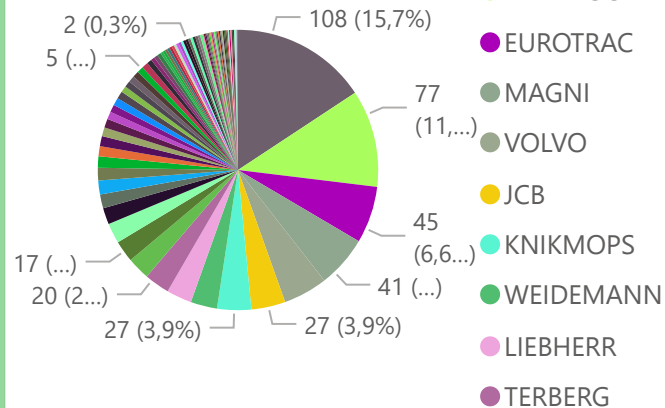

Kentekenregistraties januari 2023

tot januari 2023

u

import

- Niet ingevoerd
- Ingevoerd

Totaal aantal selectie: **678**

merk

- JOHN DEERE
- FENDT
- NEW HOLL...
- CASE IH
- DEUTZ-FAHR
- ISEKI
- QUADDY
- MASSEY FE...
- VALTRA
- POLARIS

merk AMC ARBOS BCS BOMBAR... BRANS... CAPTAIN CASE CASE IH CASE INT... CFMOTO CLAAS DAVID B...

Categorie U

Totaal aantal selectie: **687**

merk AEBI SC... AGRIFAC AHLMA... ALLTREC AMAZO... ATLAS AVANT BARGAM BOBCAT BOKI BUCHER BULMOR ▶