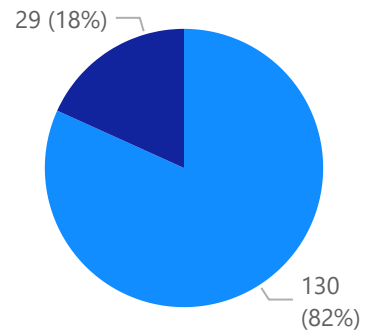

Postcode

Voertuig

Periode

Aantallen

Details

APK

'o

import