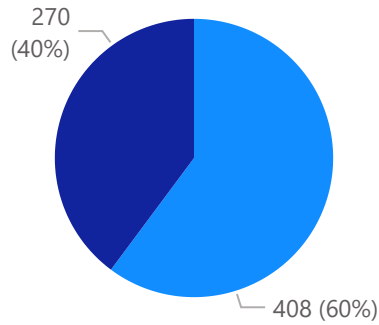

- Niet ingevoerd
- Ingevoerd

Totaal aantal selectie:

159

merk

- KUHN
- EUROMAC...
- CLAAS
- PEECON
- FERBO
- AMAZONE
- BAUER
- GEERTECH
- HORSCH
- KAWECO

merk ● AGRONIC ● AMAZO... ● AP ● ARCUSIN ● BAUER ● BECO ● BEYNE ● BOS ● BUNNING ● CHD ● CLAAS ● COMPO... ● DEWULF ▶

Kentekenregistraties januari 2023

tot januari 2023

u

import

- Niet ingevoerd
- Ingevoerd

Totaal aantal selectie: **678**

merk

- JOHN DEERE
- FENDT
- NEW HOLL...
- CASE IH
- DEUTZ-FAHR
- ISEKI
- QUADDY
- MASSEY FE...
- VALTRA
- POLARIS