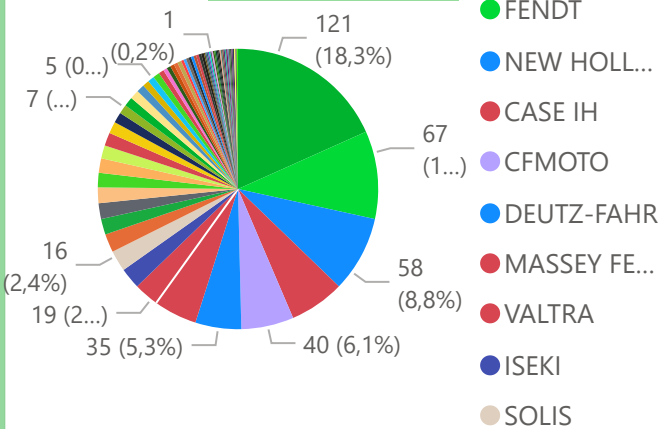

- Niet ingevoerd
- Ingevoerd

Totaal aantal selectie:

291

merk

- KUHN
- BAUER
- IRTEC
- CLAAS
- WIJNEN M...
- EUROMACC...
- OCMIS
- AP
- KRONE
- AVR

merk

Postcode

Voertuig

Periode

Aantallen

Details

APK

#

u

import

- Niet ingevoerd
- Ingevoerd

Totaal aantal selectie: **661**

merk

merk AIII ALLGAIER BCS BM VOL... BOMBA... BRANS... BUCHER CAPTAIN CASE IH CASE IN... CFMOTO CLAAS

Postcode

Voertuig

Periode

Aantallen

Details