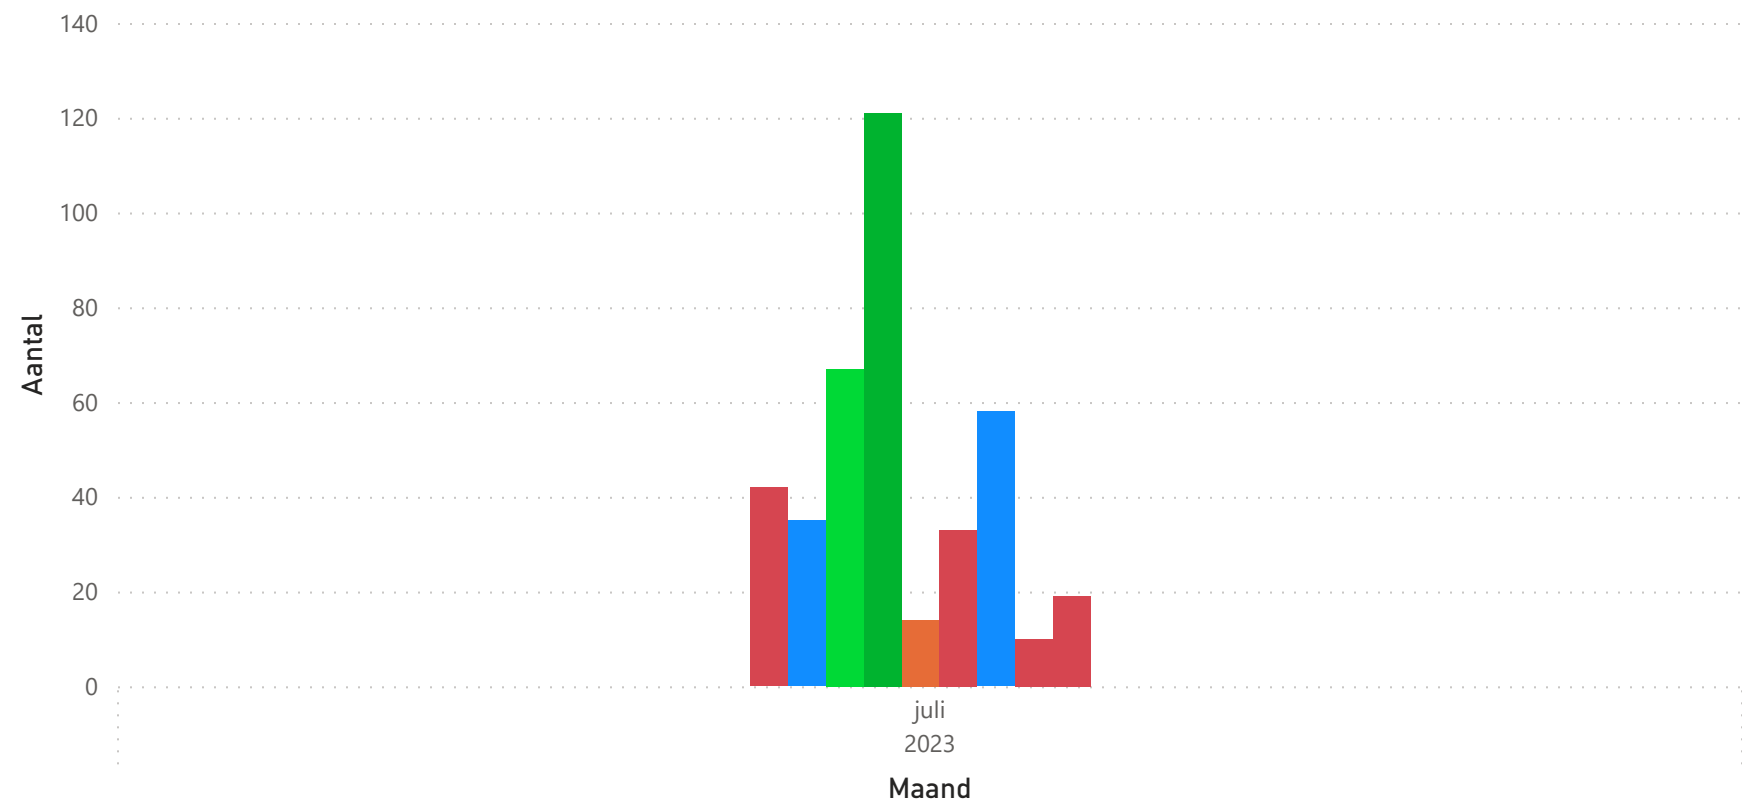

merk
● JOHN DEERE
● FENDT
● NEW HOLLAND
● CASE IH
● DEUTZ-FAHR
● MASSEY FE...
● VALTRA
● KUBOTA
● STEYR

merk ● CASE IH ● DEUTZ-FAHR ● FENDT ● JOHN DEERE ● KUBOTA ● MASSEY FERGUSON ● NEW HOLLAND ● STEYR ● VALTRA