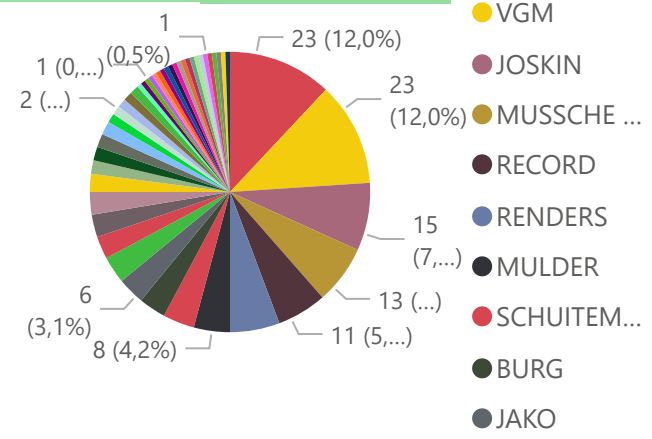

#

#

Totaal aantal selectie:

2

merk ● ANTONIO CARRARO ● CHALLENGER

Postcode

Voertuig

Periode

Aantallen

Details

APK

k

import
 Niet ingevoerd
 Ingevoerd

Totaal aantal selectie: **192**

merk AGPRO ALASCO BECO BERGM... BUGGE... BURG COEND... CONVER DEZEURE DINAPO... FENDT FLIEGL

Postcode

Voertuig

Periode

Aantallen

Details

APK

#

°

import