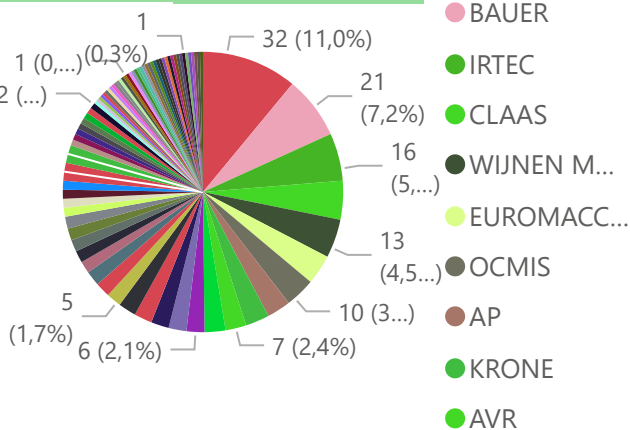

Aantallen

Details

APK

k

import
 Niet ingevoerd
 Ingevoerd

Totaal aantal selectie: **192**

merk AGPRO ALASCO BECO BERGM... BUGGE... BURG COEND... CONVER DEZEURE DINAPO... FENDT FLIEGL

Postcode

Voertuig

Periode

Aantallen

Details

APK

#

°

import

- Niet ingevoerd
- Ingevoerd

Totaal aantal selectie:

291

merk

- KUHN
- BAUER
- IRTEC
- CLAAS
- WIJNEN M...
- EUROMACC...
- OCMIS
- AP
- KRONE
- AVR

merk

Postcode

Voertuig

Periode

Aantallen

Details

APK

#

u

import

- Niet ingevoerd
- Ingevoerd