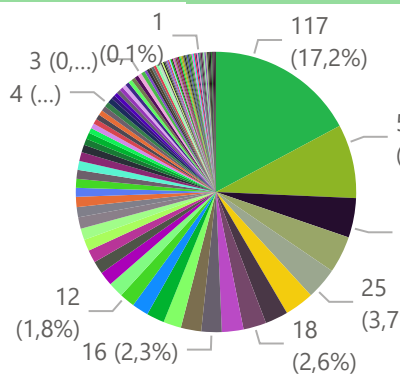

Totaal aantal selectie: **661**

merk

merk AIII ALLGAIER BCS BM VOL... BOMBA... BRANS... BUCHER CAPTAIN CASE IH CASE IN... CFMOTO CLAAS

Postcode

Voertuig

Periode

Aantallen

Details

APK

Categorie U

Totaal aantal selectie: **681**

- merk**
- GIANT
 - MANITOU
 - KNIKMOPS
 - VOLVO
 - EUROTRAC
 - JCB
 - LINDE
 - TORO
 - TERBERG
 - CATERPILLAR

merk ● AEBI SC... ● AGRIFAC ● AGRIMAC ● AHLMA... ● ALLTREC ● AMAZO... ● ARIENS ● ATLAS ● AUSA ● AVANT ● AVR ● BAUMA...