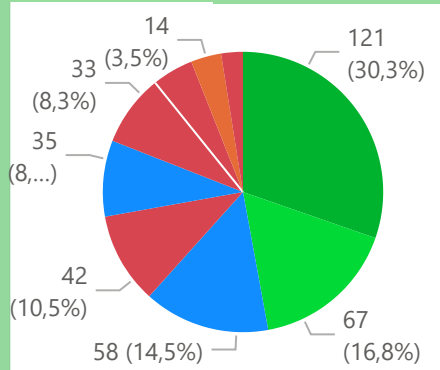

Postcode

Voertuig

Periode

Aantallen

Details

APK

7 u

import
 ● Niet ingevoerd
 ● Ingevoerd

Totaal aantal selectie: **399**

merk
 ● JOHN DEERE
 ● FENDT
 ● NEW HOLLAND
 ● CASE IH
 ● DEUTZ-FAHR
 ● MASSEY FE...
 ● VALTRA
 ● KUBOTA
 ● STEYR

merk ● CASE IH ● DEUTZ-FAHR ● FENDT ● JOHN DEERE ● KUBOTA ● MASSEY FERGUSON ● NEW HOLLAND ● STEYR ● VALTRA