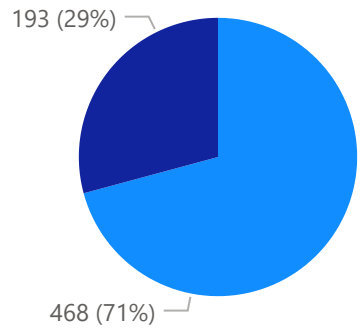

Periode

Aantallen

Details

APK

#

u

import

- Niet ingevoerd
- Ingevoerd

Totaal aantal selectie: **661**

merk

merk AIII ALLGAIER BCS BM VOL... BOMBA... BRANS... BUCHER CAPTAIN CASE IH CASE IN... CFMOTO CLAAS

Postcode

Voertuig

Periode

Aantallen

Details