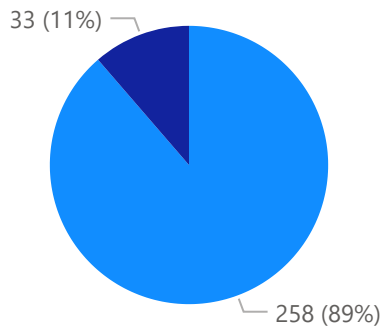

Voertuig

Periode

Aantallen

Details

APK

#

°

import