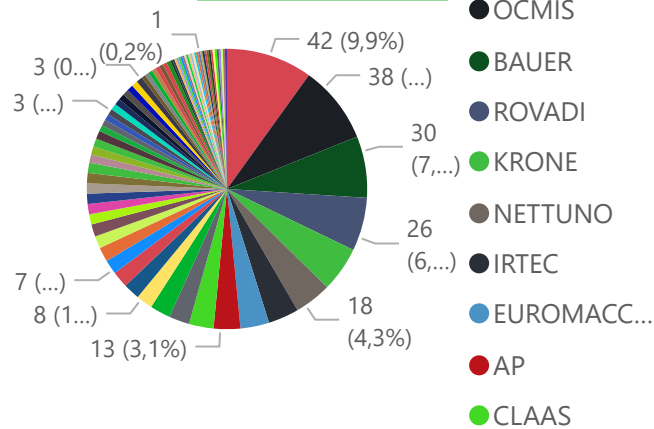

Maand

k

import
 ● Niet ingevoerd
 ● Ingevoerd

Totaal aantal selectie: **165**

merk
 ● VGM
 ● JOSKIN
 ● RENDERS
 ● BECO
 ● VAIA
 ● ZOCON
 ● JAKO
 ● POTTINGER
 ● JANVEENH...
 ● RECORD

merk ● BAASTR... ● BECO ● BERGM... ● BIGAB ● COEND... ● DEZEURE ● DEZWAEF ● FENDT ● FLIEGL ● GOLDH... ● HERCUL... ● JAKO ▶

Postcode

Voertuig

Periode

Aantallen

Details

APK

0

import

- Niet ingevoerd
- Ingevoerd

Totaal aantal selectie:

423

merk

- AP
- CLAAS

merk AGROME... AMAZONE AP ARCUSIN BAUER BOS BROSON CASELLA CHD CLAAS COENDERS COMPOST ...

u

import
 ● Niet ingevoerd
 ● Ingevoerd