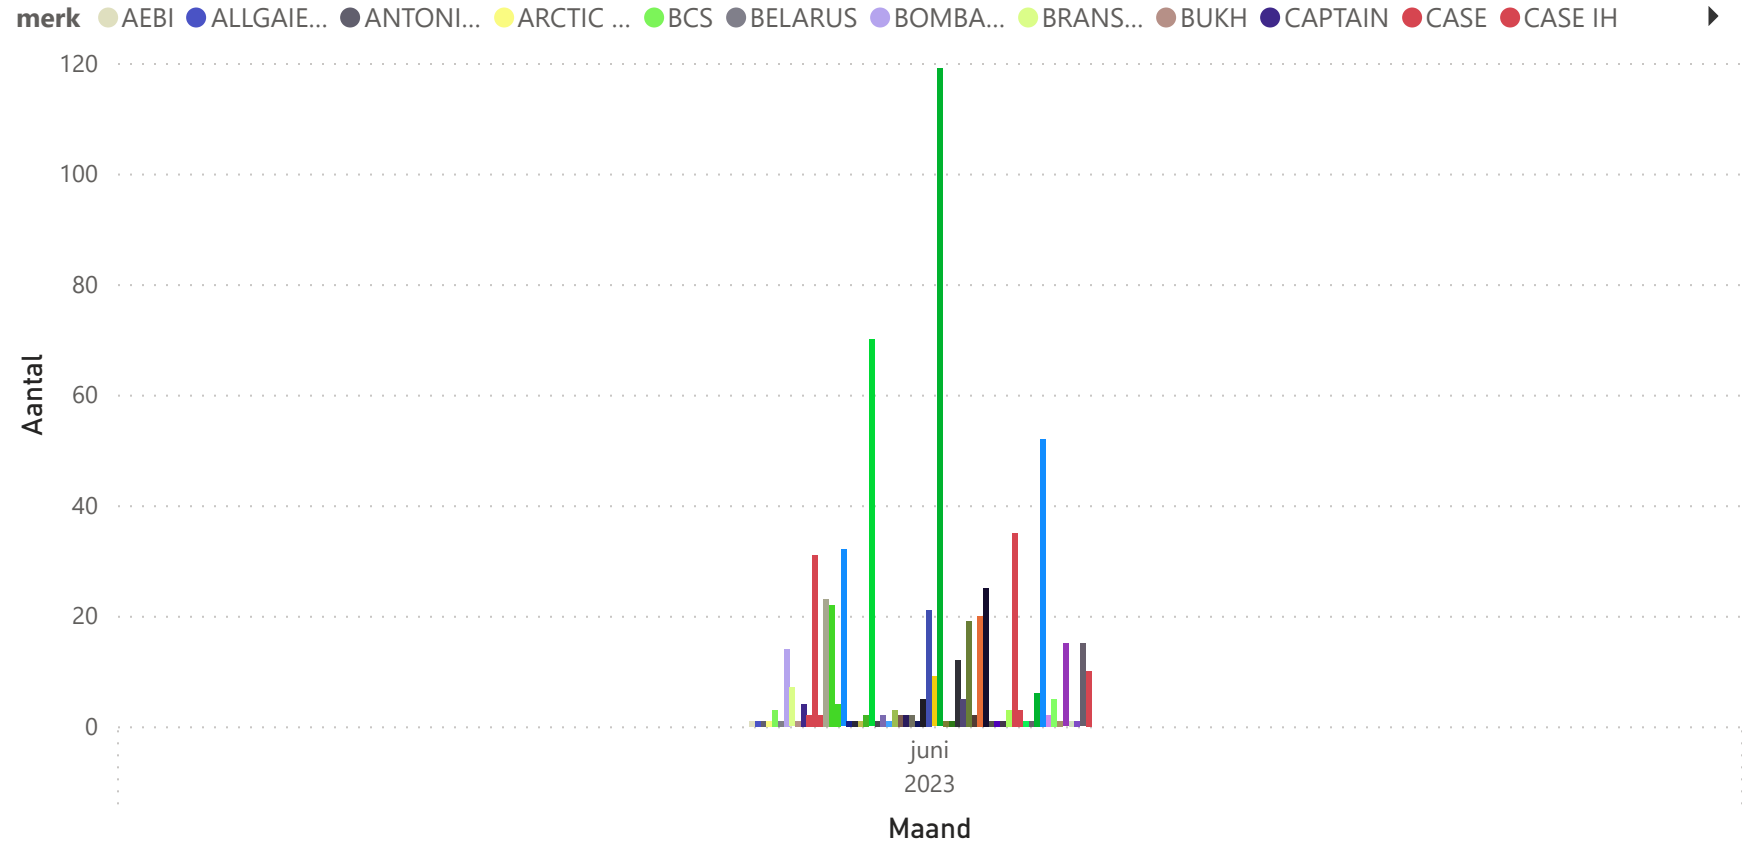

- Niet ingevoerd
- Ingevoerd

Totaal aantal selectie:

423

merk

- AP
- CLAAS

merk AGROME... AMAZONE AP ARCUSIN BAUER BOS BROSON CASELLA CHD CLAAS COENDERS COMPOST ...

u

import
 ● Niet ingevoerd
 ● Ingevoerd

Totaal aantal selectie: **678**

merk
 ● JOHN DEERE
 ● FENDT
 ● NEW HOLLAND
 ● MASSEY FERRET
 ● DEUTZ-FAHR
 ● CASE IH
 ● VALTRA
 ● KYMCO
 ● CFMOTO
 ● CLAAS

Categorie U

import
 ● Niet ingevoerd
 ● Ingevoerd

Totaal aantal selectie: **884**

merk
 ● GIANT
 ● JCB
 ● MANITOU
 ● EUROTRAC
 ● VOLVO
 ● WACKER N...
 ● CATERPILLAR
 ● TERBERG
 ● WEIDEMANN
 ● LIEBHERR

merk ● AGRIFAC ● AHLMANN ● ALLTREC ● ATLAS ● AUSA ● AVANT ● AVR ● BOBCAT ● BOKI ● BUCHER ● BURTEC ● CASE ● CAT