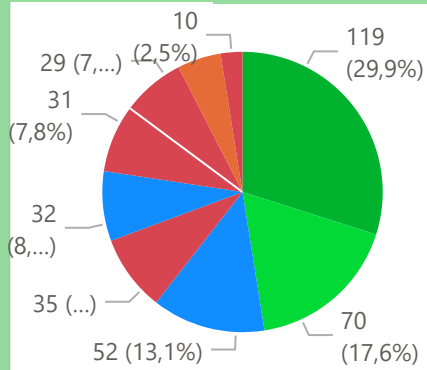

Postcode

Voertuig

Periode

Aantallen

Details

APK

7 u

import

- Niet ingevoerd
- Ingevoerd

Totaal aantal selectie: **398**

merk

- JOHN DEERE
- FENDT
- NEW HOLLAND
- MASSEY FE...
- DEUTZ-FAHR
- CASE IH
- VALTRA
- KUBOTA
- STEYR

merk ● CASE IH ● DEUTZ-FAHR ● FENDT ● JOHN DEERE ● KUBOTA ● MASSEY FERGUSON ● NEW HOLLAND ● STEYR ● VALTRA

#

#

1 (100%)

Totaal aantal selectie:

1

import

● Niet ingevo...

1 (100,0%)