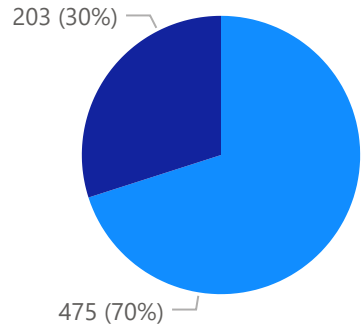

- Niet ingevoerd
- Ingevoerd

Totaal aantal selectie:

423

merk

- AP
- CLAAS

merk AGROME... AMAZONE AP ARCUSIN BAUER BOS BROSON CASELLA CHD CLAAS COENDERS COMPOST ...

u

import
 ● Niet ingevoerd
 ● Ingevoerd

Totaal aantal selectie: **678**

merk
 ● JOHN DEERE
 ● FENDT
 ● NEW HOLLAND
 ● MASSEY FERRET
 ● DEUTZ-FAHR
 ● CASE IH
 ● VALTRA
 ● KYMCO
 ● CFMOTO
 ● CLAAS

Categorie U

import
 ● Niet ingevoerd
 ● Ingevoerd