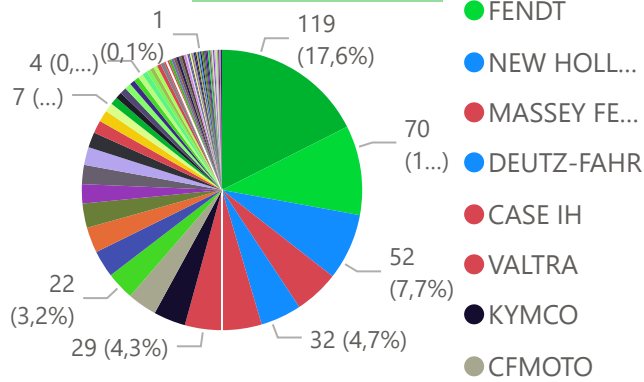

Maand

k

import
 ● Niet ingevoerd
 ● Ingevoerd

Totaal aantal selectie: **165**

merk
 ● VGM
 ● JOSKIN
 ● RENDERS
 ● BECO
 ● VAIA
 ● ZOCON
 ● JAKO
 ● POTTINGER
 ● JANVEENH...
 ● RECORD

merk ● BAASTR... ● BECO ● BERGM... ● BIGAB ● COEND... ● DEZEURE ● DEZWAEF ● FENDT ● FLIEGL ● GOLDH... ● HERCUL... ● JAKO ▶

- Niet ingevoerd
- Ingevoerd

Totaal aantal selectie:

423

merk

- AP
- CLAAS

merk AGROME... AMAZONE AP ARCUSIN BAUER BOS BROSON CASELLA CHD CLAAS COENDERS COMPOST ...

u

import
 ● Niet ingevoerd
 ● Ingevoerd

Totaal aantal selectie: **678**

merk
 ● JOHN DEERE
 ● FENDT
 ● NEW HOLLAND
 ● MASSEY FERRET
 ● DEUTZ-FAHR
 ● CASE IH
 ● VALTRA
 ● KYMCO
 ● CFMOTO
 ● CLAAS

Categorie U

import
 ● Niet ingevoerd
 ● Ingevoerd

Totaal aantal selectie: **884**

merk
 ● GIANT
 ● JCB
 ● MANITOU
 ● EUROTRAC
 ● VOLVO
 ● WACKER N...
 ● CATERPILLAR
 ● TERBERG
 ● WEIDEMANN
 ● LIEBHERR

merk ● AGRIFAC ● AHLMANN ● ALLTREC ● ATLAS ● AUSA ● AVANT ● AVR ● BOBCAT ● BOKI ● BUCHER ● BURTEC ● CASE ● CAT