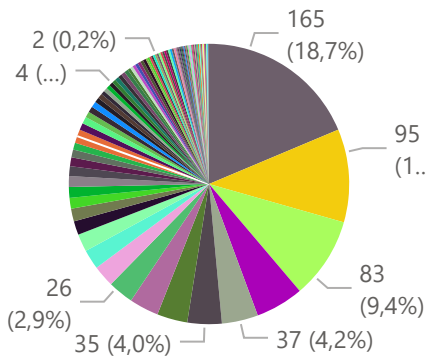

Totaal aantal selectie: **678**

merk
 ● JOHN DEERE
 ● FENDT
 ● NEW HOLLAND
 ● MASSEY FERRET
 ● DEUTZ-FAHR
 ● CASE IH
 ● VALTRA
 ● KYMCO
 ● CFMOTO
 ● CLAAS

Categorie U

import
 ● Niet ingevoerd
 ● Ingevoerd

Totaal aantal selectie: **884**

merk
 ● GIANT
 ● JCB
 ● MANITOU
 ● EUROTRAC
 ● VOLVO
 ● WACKER N...
 ● CATERPILLAR
 ● TERBERG
 ● WEIDEMANN
 ● LIEBHERR

merk ● AGRIFAC ● AHLMANN ● ALLTREC ● ATLAS ● AUSA ● AVANT ● AVR ● BOBCAT ● BOKI ● BUCHER ● BURTEC ● CASE ● CAT