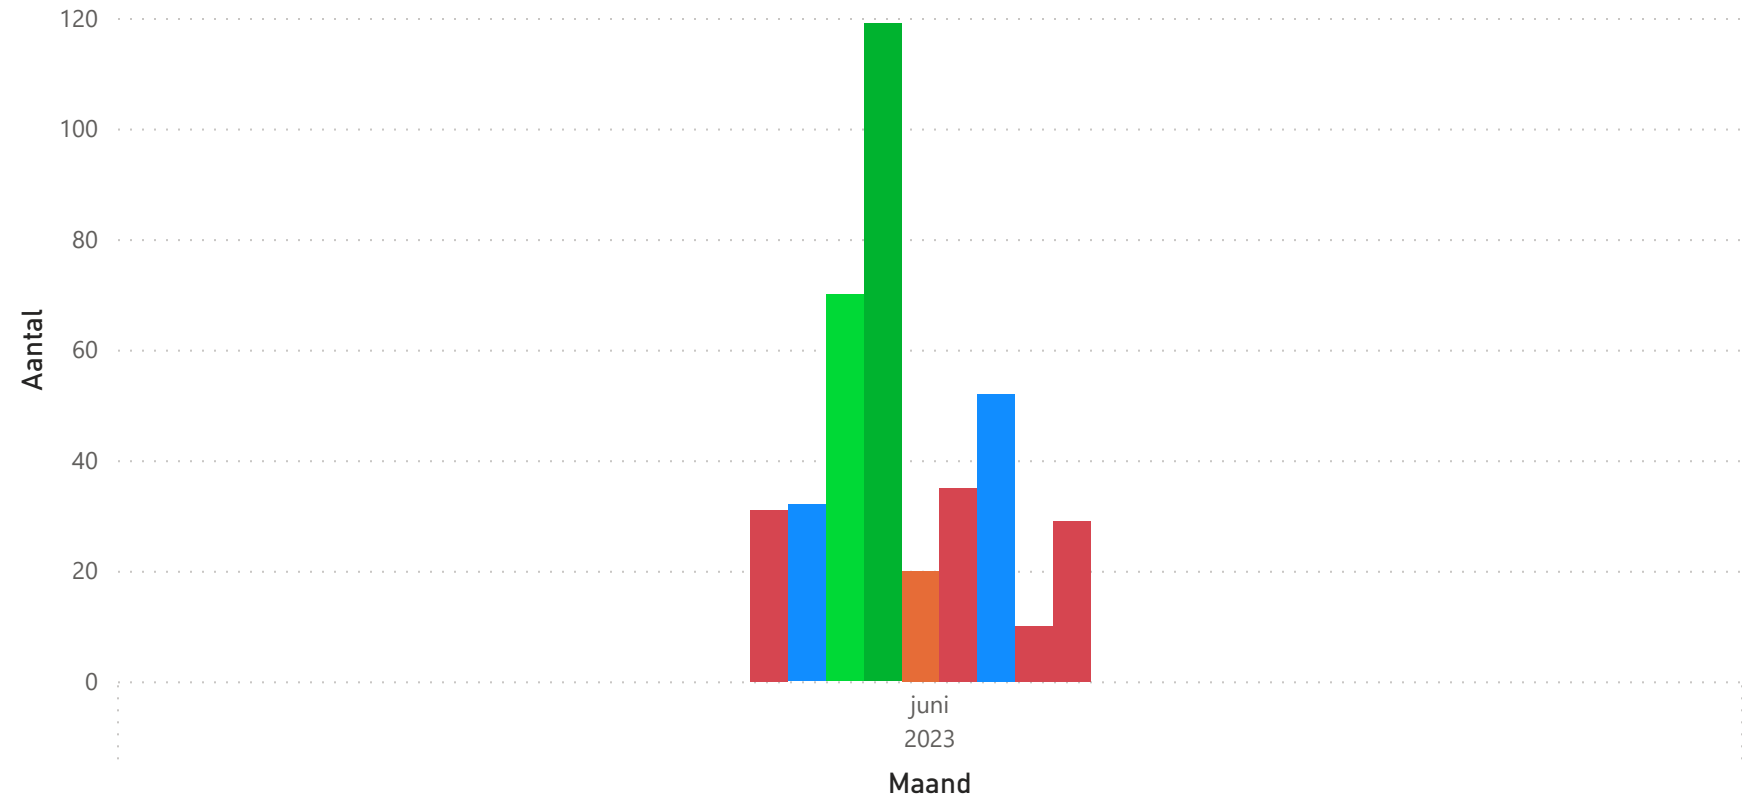

- Niet ingevoerd
- Ingevoerd

Totaal aantal selectie: **398**

merk

- JOHN DEERE
- FENDT
- NEW HOLLAND
- MASSEY FE...
- DEUTZ-FAHR
- CASE IH
- VALTRA
- KUBOTA
- STEYR

merk ● CASE IH ● DEUTZ-FAHR ● FENDT ● JOHN DEERE ● KUBOTA ● MASSEY FERGUSON ● NEW HOLLAND ● STEYR ● VALTRA

#

#

1 (100%)

Totaal aantal selectie:

1

import

● Niet ingevo...

1 (100,0%)