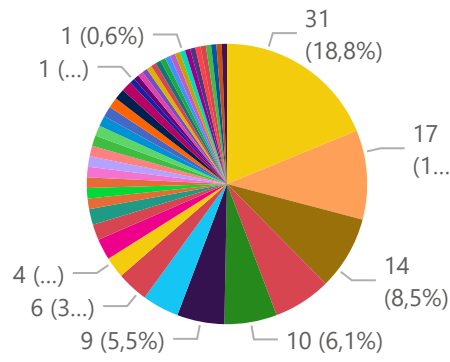

Maand

k

import
 ● Niet ingevoerd
 ● Ingevoerd

Totaal aantal selectie: **165**

merk
 ● VGM
 ● JOSKIN
 ● RENDERS
 ● BECO
 ● VAIA
 ● ZOCON
 ● JAKO
 ● POTTINGER
 ● JANVEENH...
 ● RECORD

merk ● BAASTR... ● BECO ● BERGM... ● BIGAB ● COEND... ● DEZEURE ● DEZWAEF ● FENDT ● FLIEGL ● GOLDH... ● HERCUL... ● JAKO ▶

Postcode

Voertuig

Periode

Aantallen

Details

APK

0

import