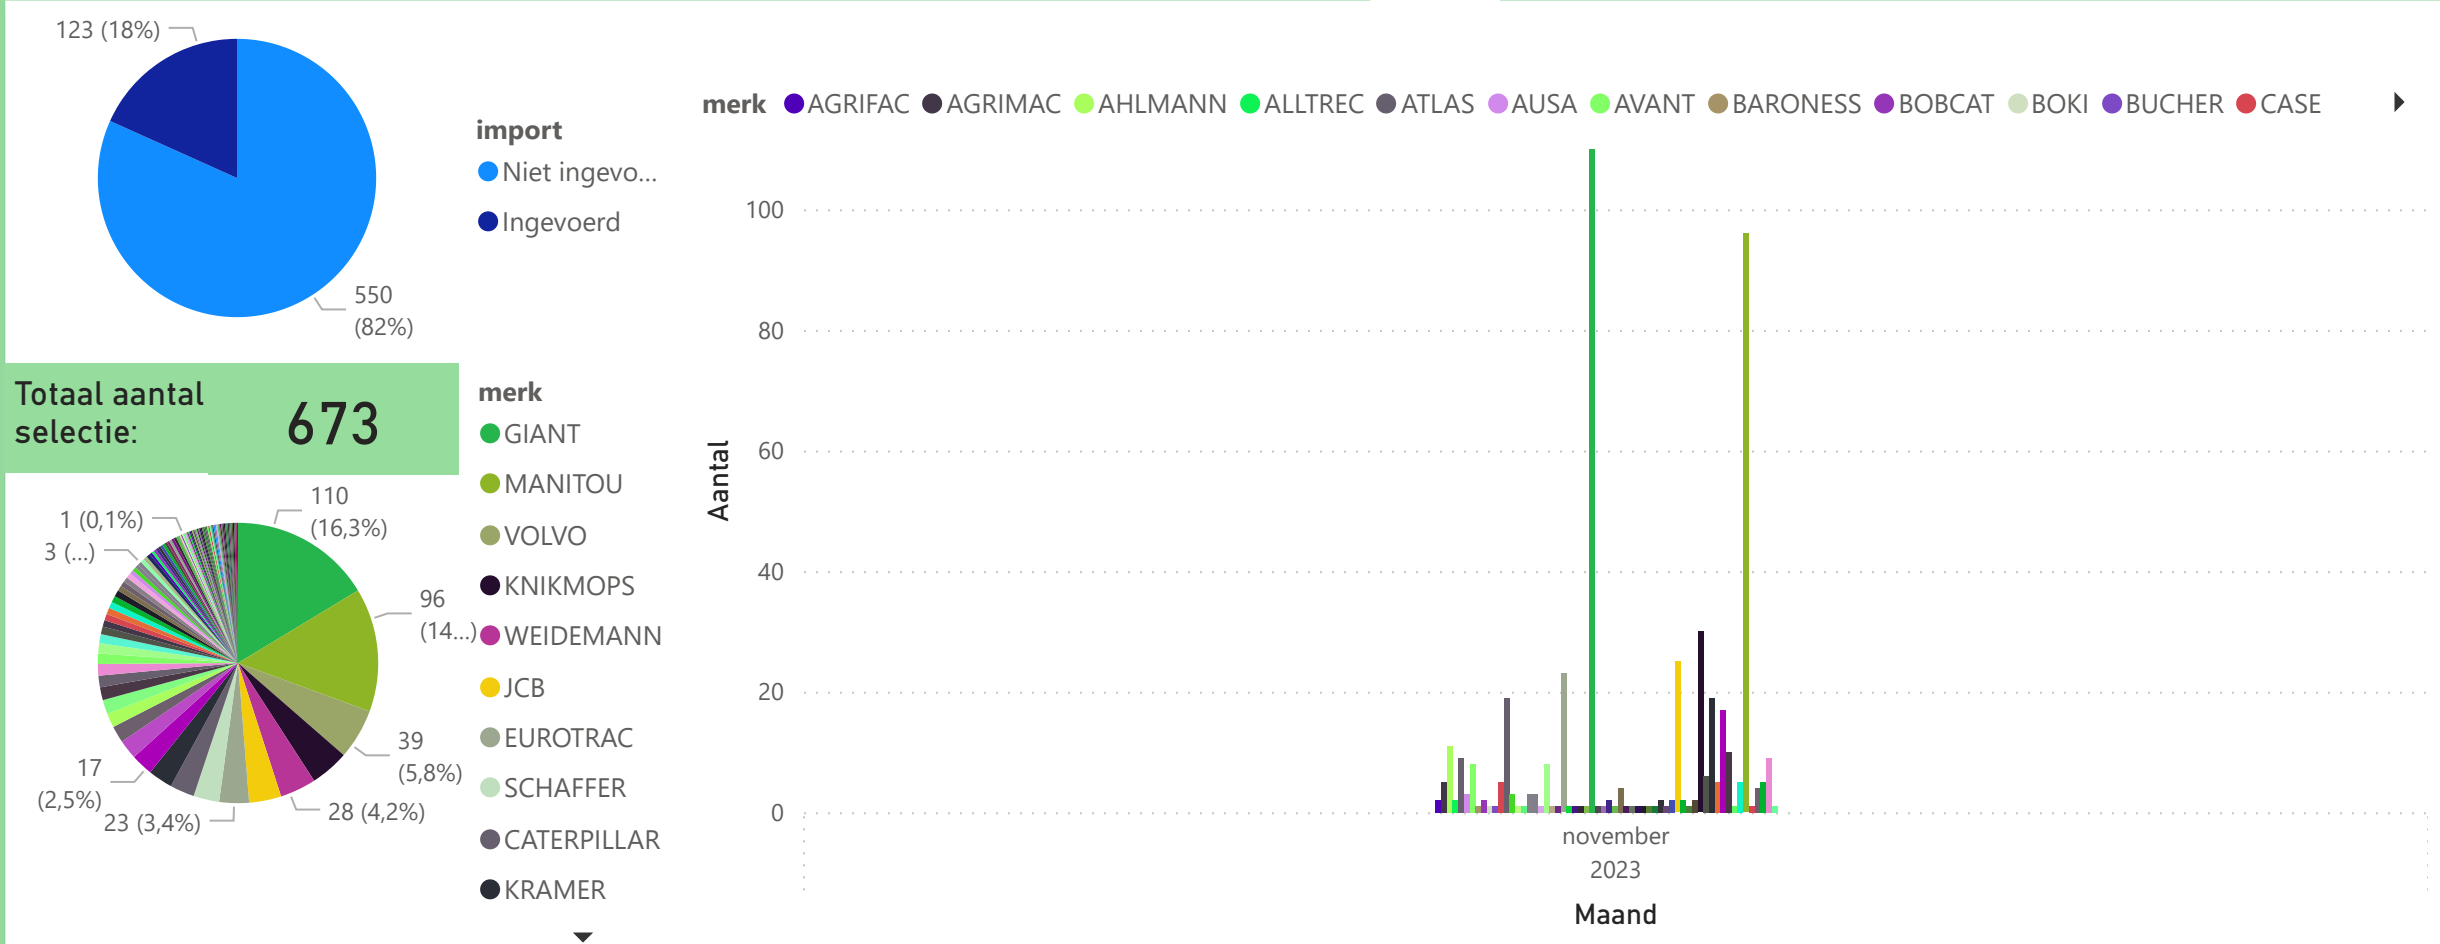

7 u

import
 ● Niet ingevoerd
 ● Ingevoerd

Totaal aantal selectie: **321**

merk
 ● NEW HOLLAND
 ● JOHN DEERE
 ● FENDT
 ● KUBOTA
 ● CASE IH
 ● MASSEY FERGUSON
 ● DEUTZ-FAHR
 ● VALTRA
 ● STEYR

merk ● CASE IH ● DEUTZ-FAHR ● FENDT ● JOHN DEERE ● KUBOTA ● MASSEY FERGUSON ● NEW HOLLAND ● STEYR ● VALTRA

Categorie U

'o

Postcode

Voertuig

Periode

Aantallen

Details

APK

'k

import

- Niet ingevo...
- Ingevoerd

Totaal aantal selectie: **139**

merk

merk AGROMET ALASCO BECO BIGAB BREMER BROCK CHIEFTAIN CONVER DANSON-T... DBL DEWA DEZEURE