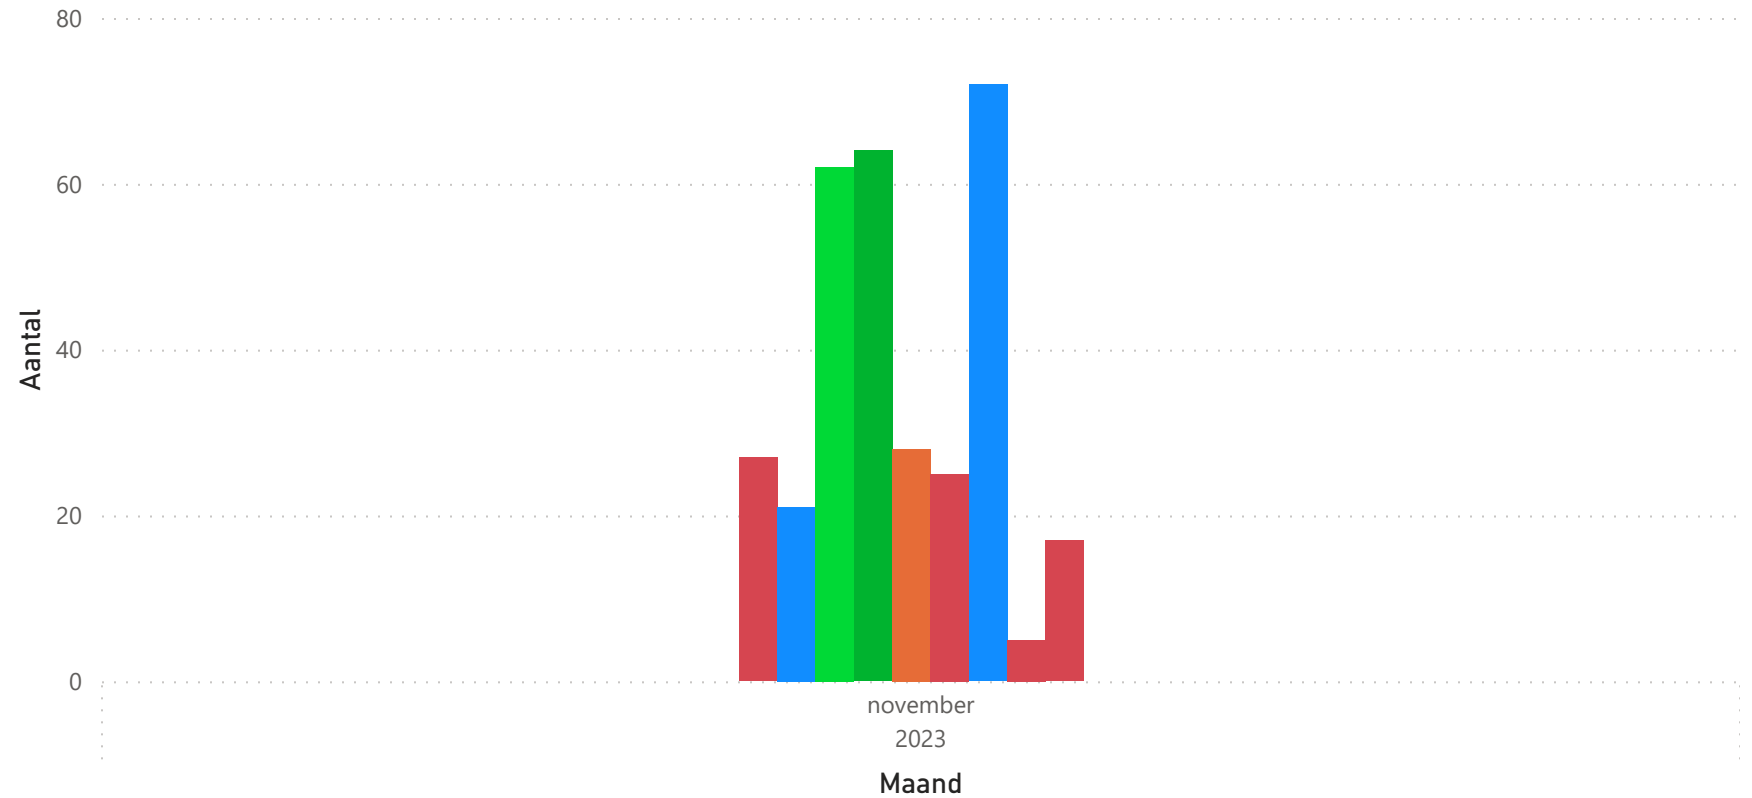

7 u

import
 ● Niet ingevoerd
 ● Ingevoerd

Totaal aantal selectie: **321**

merk
 ● NEW HOLLAND
 ● JOHN DEERE
 ● FENDT
 ● KUBOTA
 ● CASE IH
 ● MASSEY FERGUSON
 ● DEUTZ-FAHR
 ● VALTRA
 ● STEYR

merk ● CASE IH ● DEUTZ-FAHR ● FENDT ● JOHN DEERE ● KUBOTA ● MASSEY FERGUSON ● NEW HOLLAND ● STEYR ● VALTRA

Categorie U

'o

Postcode

Voertuig

Periode

Aantallen

Details

APK