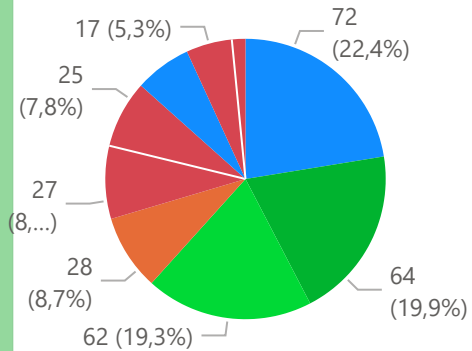

7 u

import
 ● Niet ingevoerd
 ● Ingevoerd

Totaal aantal selectie: **321**

merk
 ● NEW HOLLAND
 ● JOHN DEERE
 ● FENDT
 ● KUBOTA
 ● CASE IH
 ● MASSEY FERGUSON
 ● DEUTZ-FAHR
 ● VALTRA
 ● STEYR

merk ● CASE IH ● DEUTZ-FAHR ● FENDT ● JOHN DEERE ● KUBOTA ● MASSEY FERGUSON ● NEW HOLLAND ● STEYR ● VALTRA

Categorie U

'o

Postcode

Voertuig

Periode

Aantallen

Details

APK