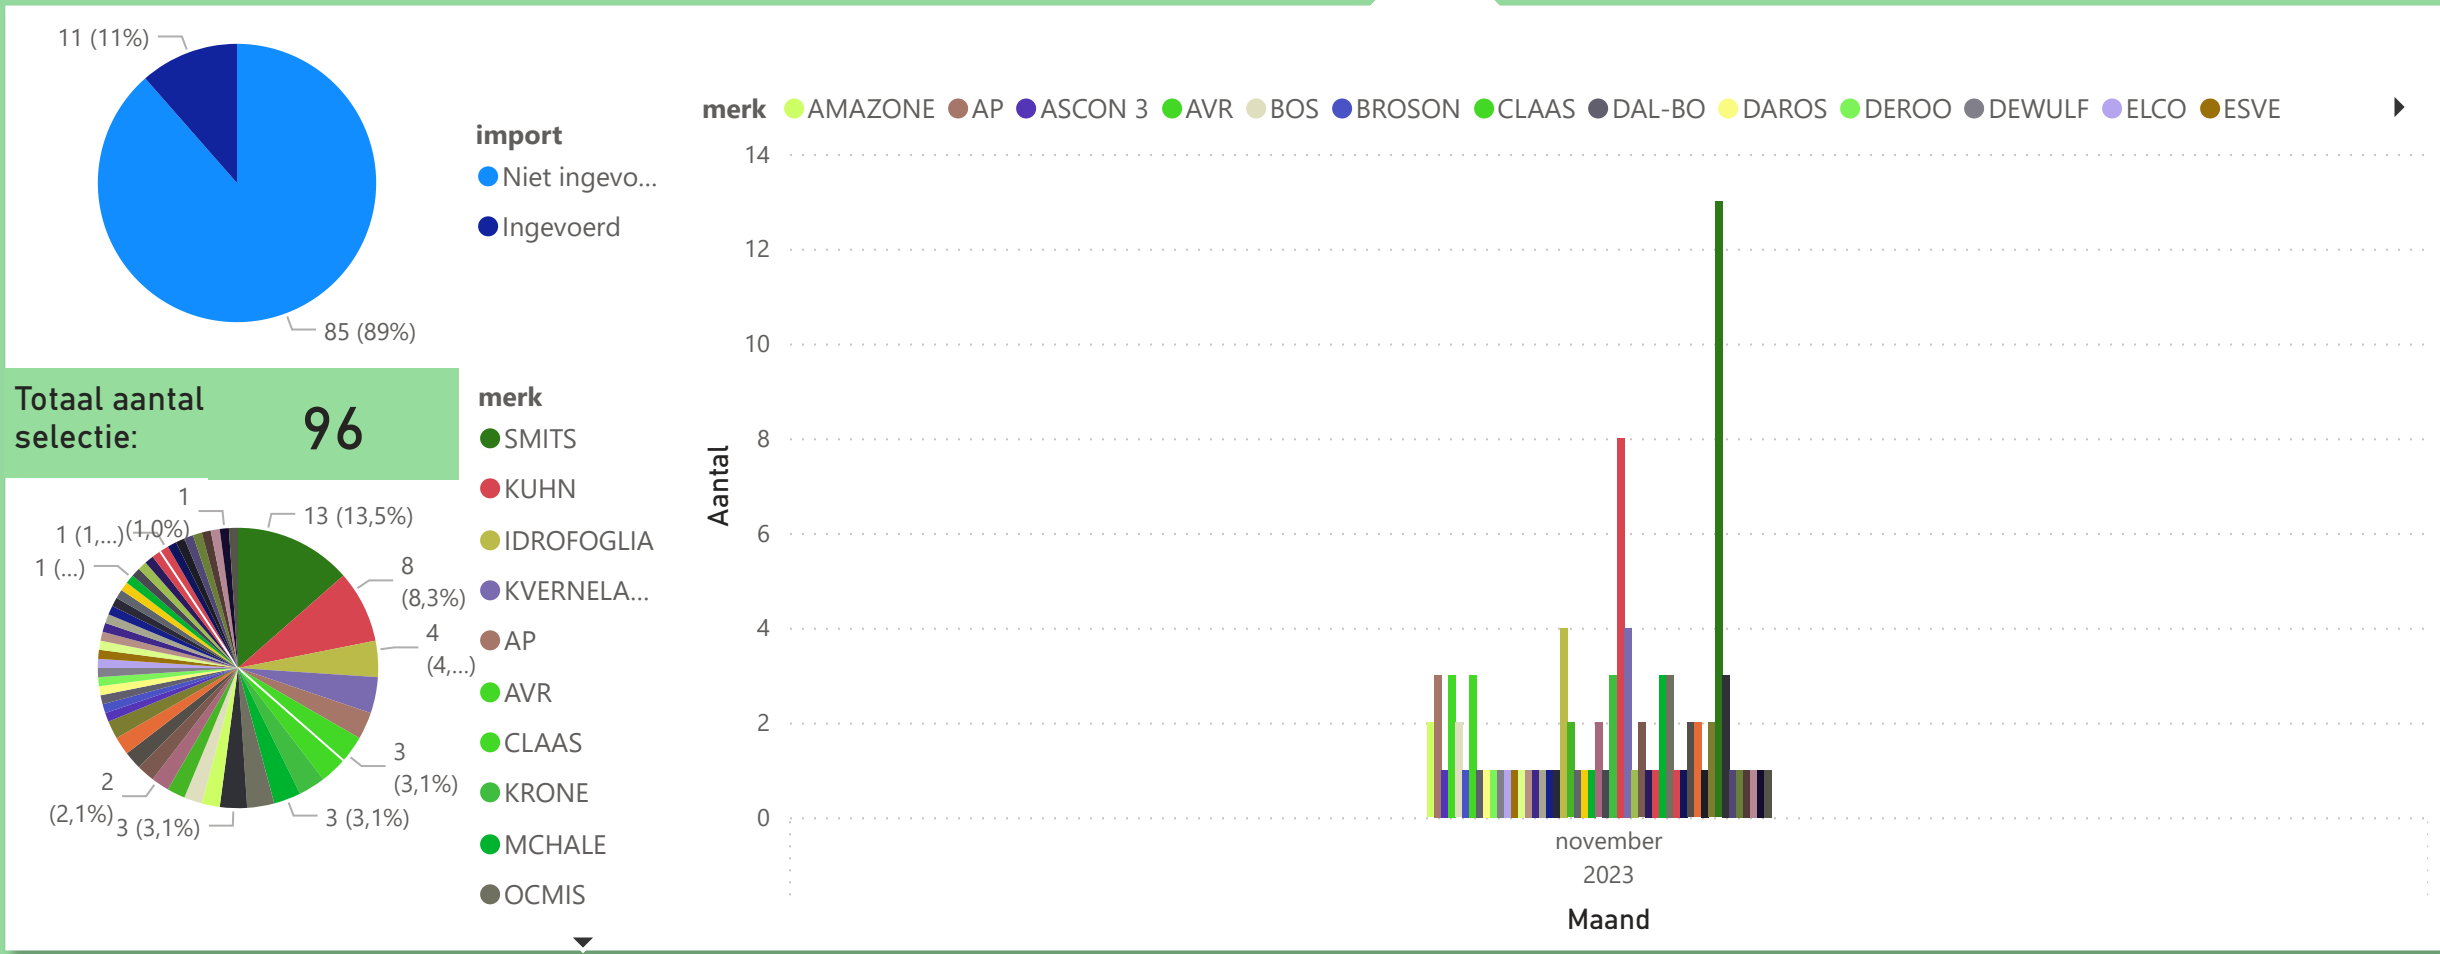

7 u

import
 ● Niet ingevoerd
 ● Ingevoerd

Totaal aantal selectie: **321**

merk
 ● NEW HOLLAND
 ● JOHN DEERE
 ● FENDT
 ● KUBOTA
 ● CASE IH
 ● MASSEY FERGUSON
 ● DEUTZ-FAHR
 ● VALTRA
 ● STEYR

merk ● CASE IH ● DEUTZ-FAHR ● FENDT ● JOHN DEERE ● KUBOTA ● MASSEY FERGUSON ● NEW HOLLAND ● STEYR ● VALTRA

Categorie U

'o

Postcode

Voertuig

Periode

Aantallen

Details

APK

'k

import

- Niet ingevo...
- Ingevoerd

Totaal aantal selectie: **139**

merk

merk AGROMET ALASCO BECO BIGAB BREMER BROCK CHIEFTAIN CONVER DANSON-T... DBL DEWA DEZEURE