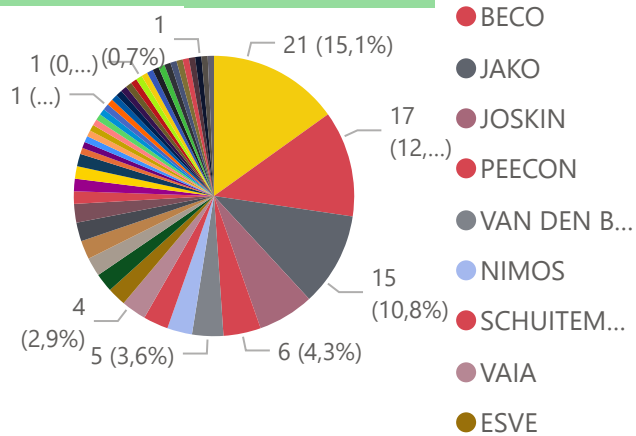

'k

import

- Niet ingevo...
- Ingevoerd

Totaal aantal selectie: **139**

merk

merk AGROMET ALASCO BECO BIGAB BREMER BROCK CHIEFTAIN CONVER DANSON-T... DBL DEWA DEZEURE