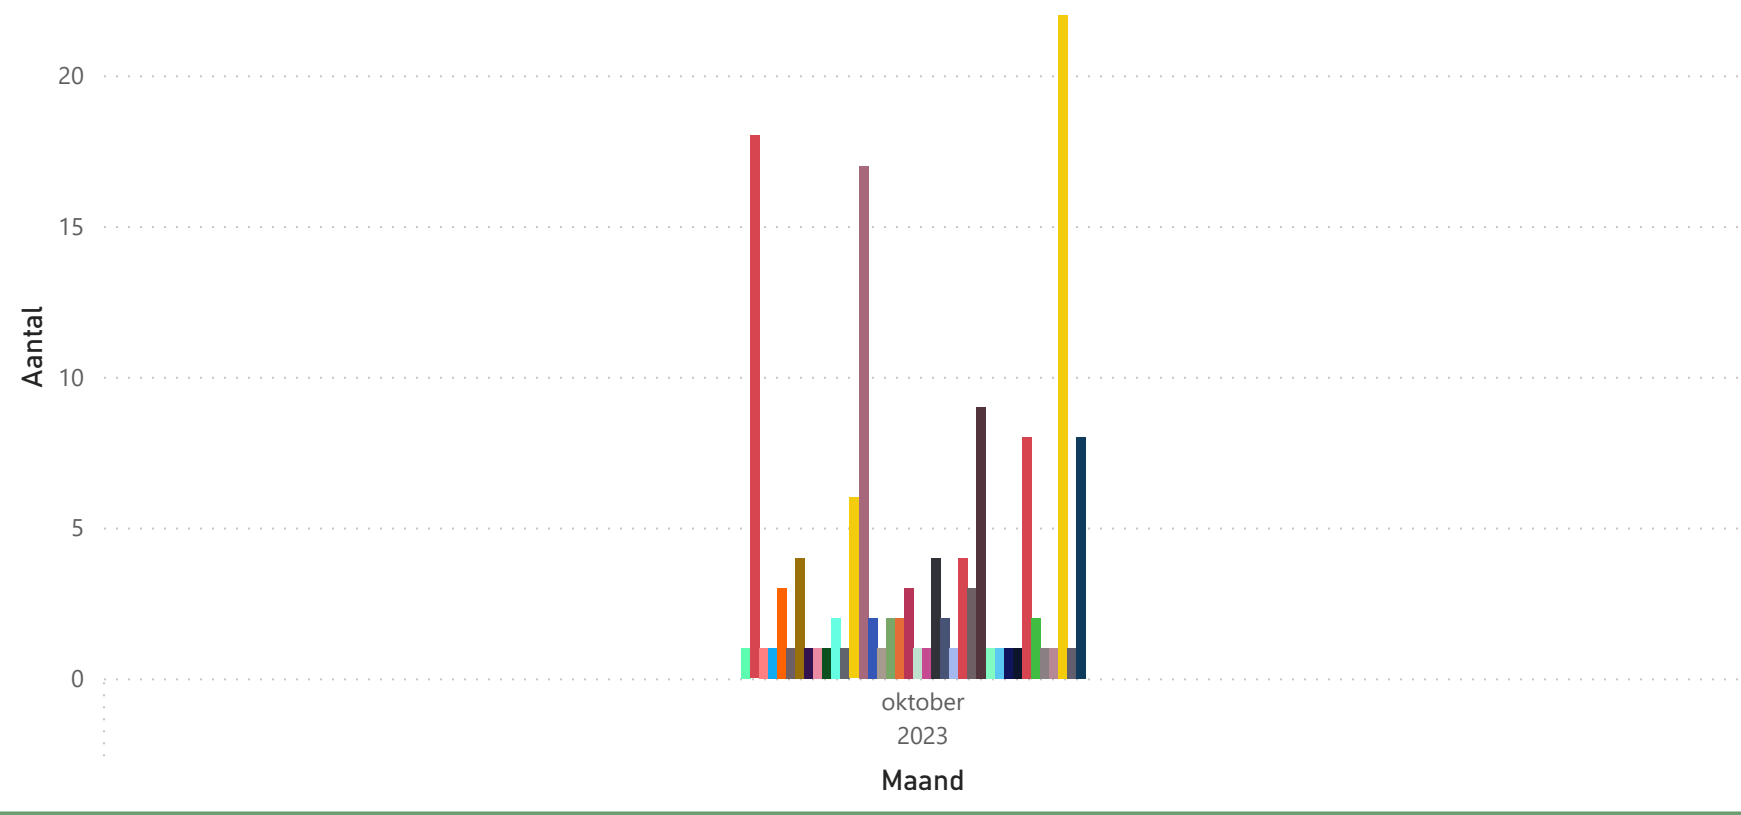

merk AGPRO BECO CONVER DEVOS A... DEZEURE DEZWAEF ESVE GHEYSE... HERCUL... HEUVEL... HOMMES ...