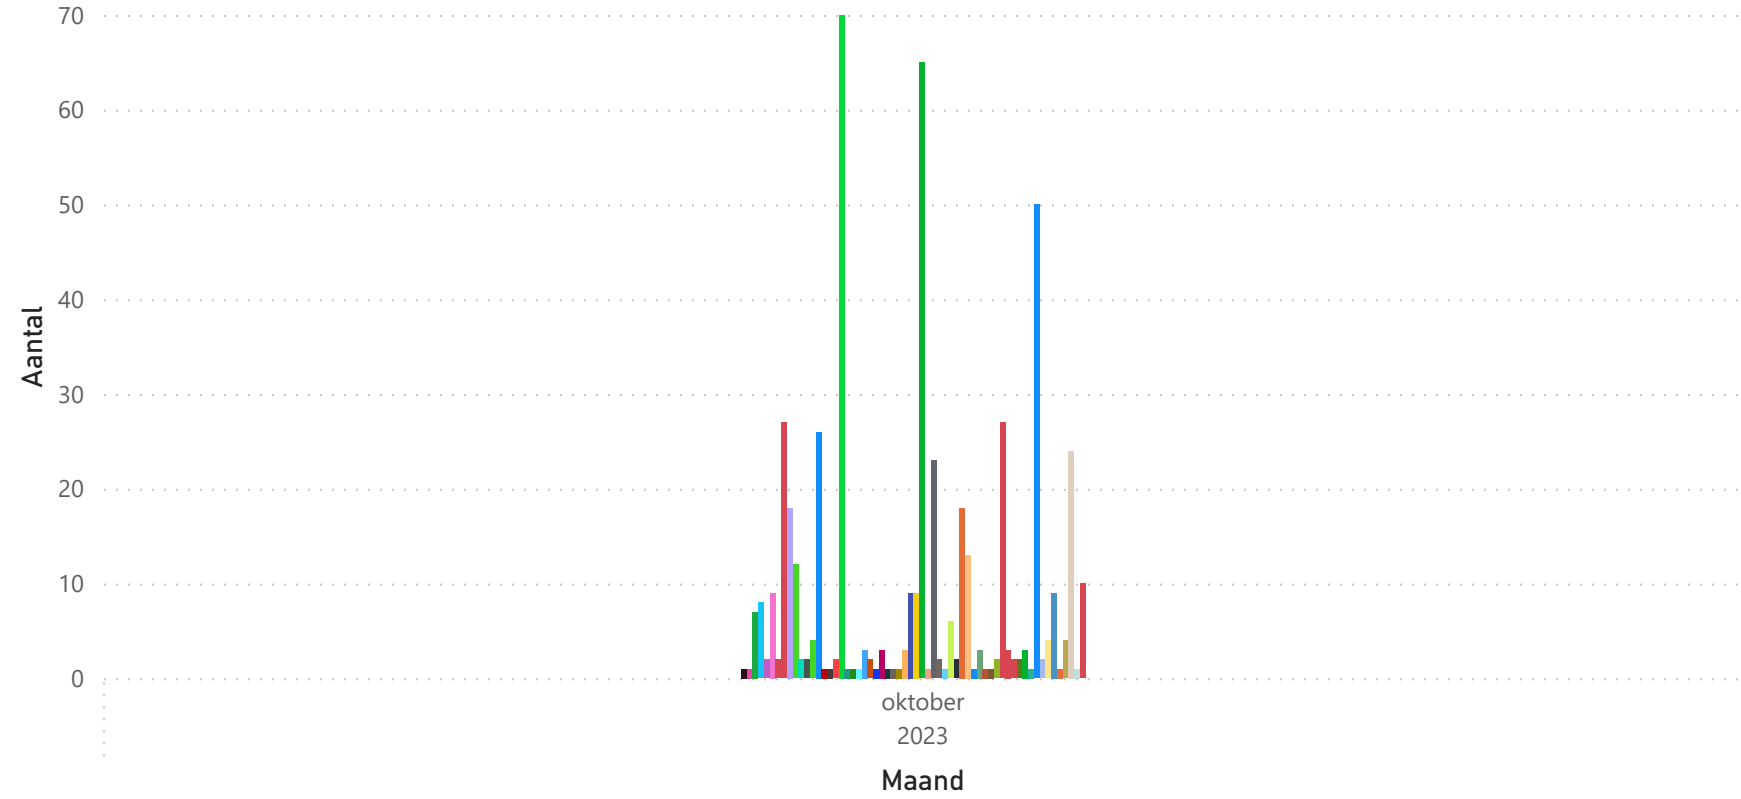

# u

**import**

- Niet ingevoerd
- Ingevoerd

Totaal aantal selectie: **542**

**merk**

- FENDT
- JOHN DEERE
- NEW HOLL...
- CASE IH
- MASSEY FE...
- DEUTZ-FAHR
- SOLIS
- KIOTI
- CFMOTO
- KUBOTA

**merk** ● ALLIS C... ● ANTONI... ● BOMBA... ● BRANS... ● BRP ● CAPTAIN ● CASE ● CASE IH ● CFMOTO ● CLAAS ● DAEDO... ● DAIMLE... ▶