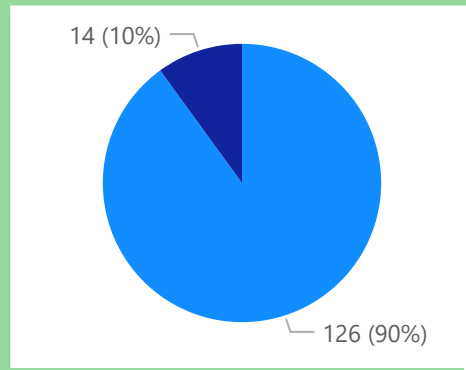

Postcode

Voertuig

Periode

Aantallen

Details

APK

k