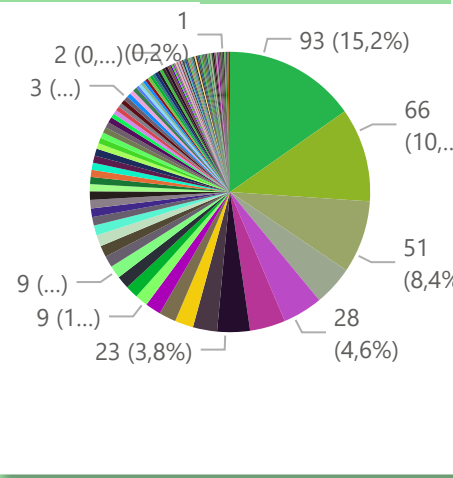

Totaal aantal selectie: **610**