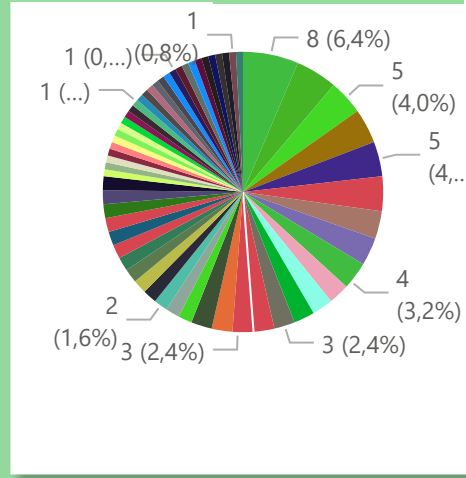

Postcode

Voertuig

Periode

Aantallen

Details

APK

0