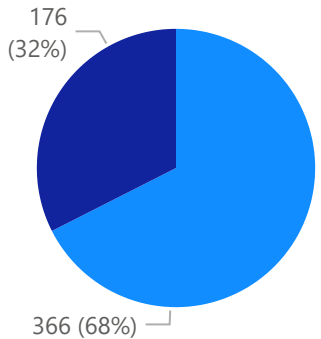

# 0

Postcode

Voertuig

Periode

Aantallen

Details

APK

# u

**import**

- Niet ingevoerd
- Ingevoerd

Totaal aantal selectie: **542**

**merk**

- FENDT
- JOHN DEERE
- NEW HOLL...
- CASE IH
- MASSEY FE...
- DEUTZ-FAHR
- SOLIS
- KIOTI
- CFMOTO
- KUBOTA

**merk** ● ALLIS C... ● ANTONI... ● BOMBA... ● BRANS... ● BRP ● CAPTAIN ● CASE ● CASE IH ● CFMOTO ● CLAAS ● DAEDO... ● DAIMLE... ▶