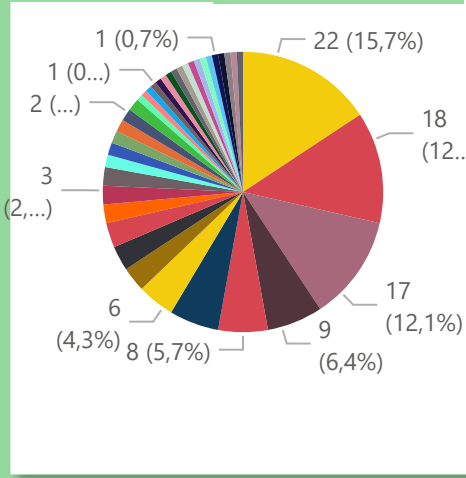

Totaal aantal selectie: **140**