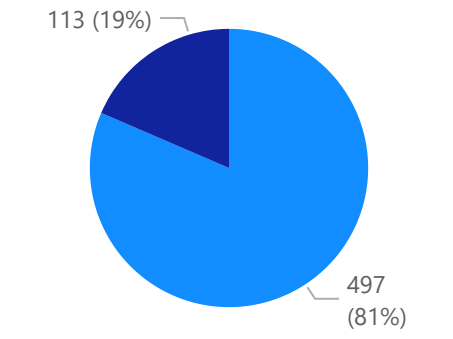

Postcode

Voertuig

Periode

Aantallen

Details

APK

Categorie U