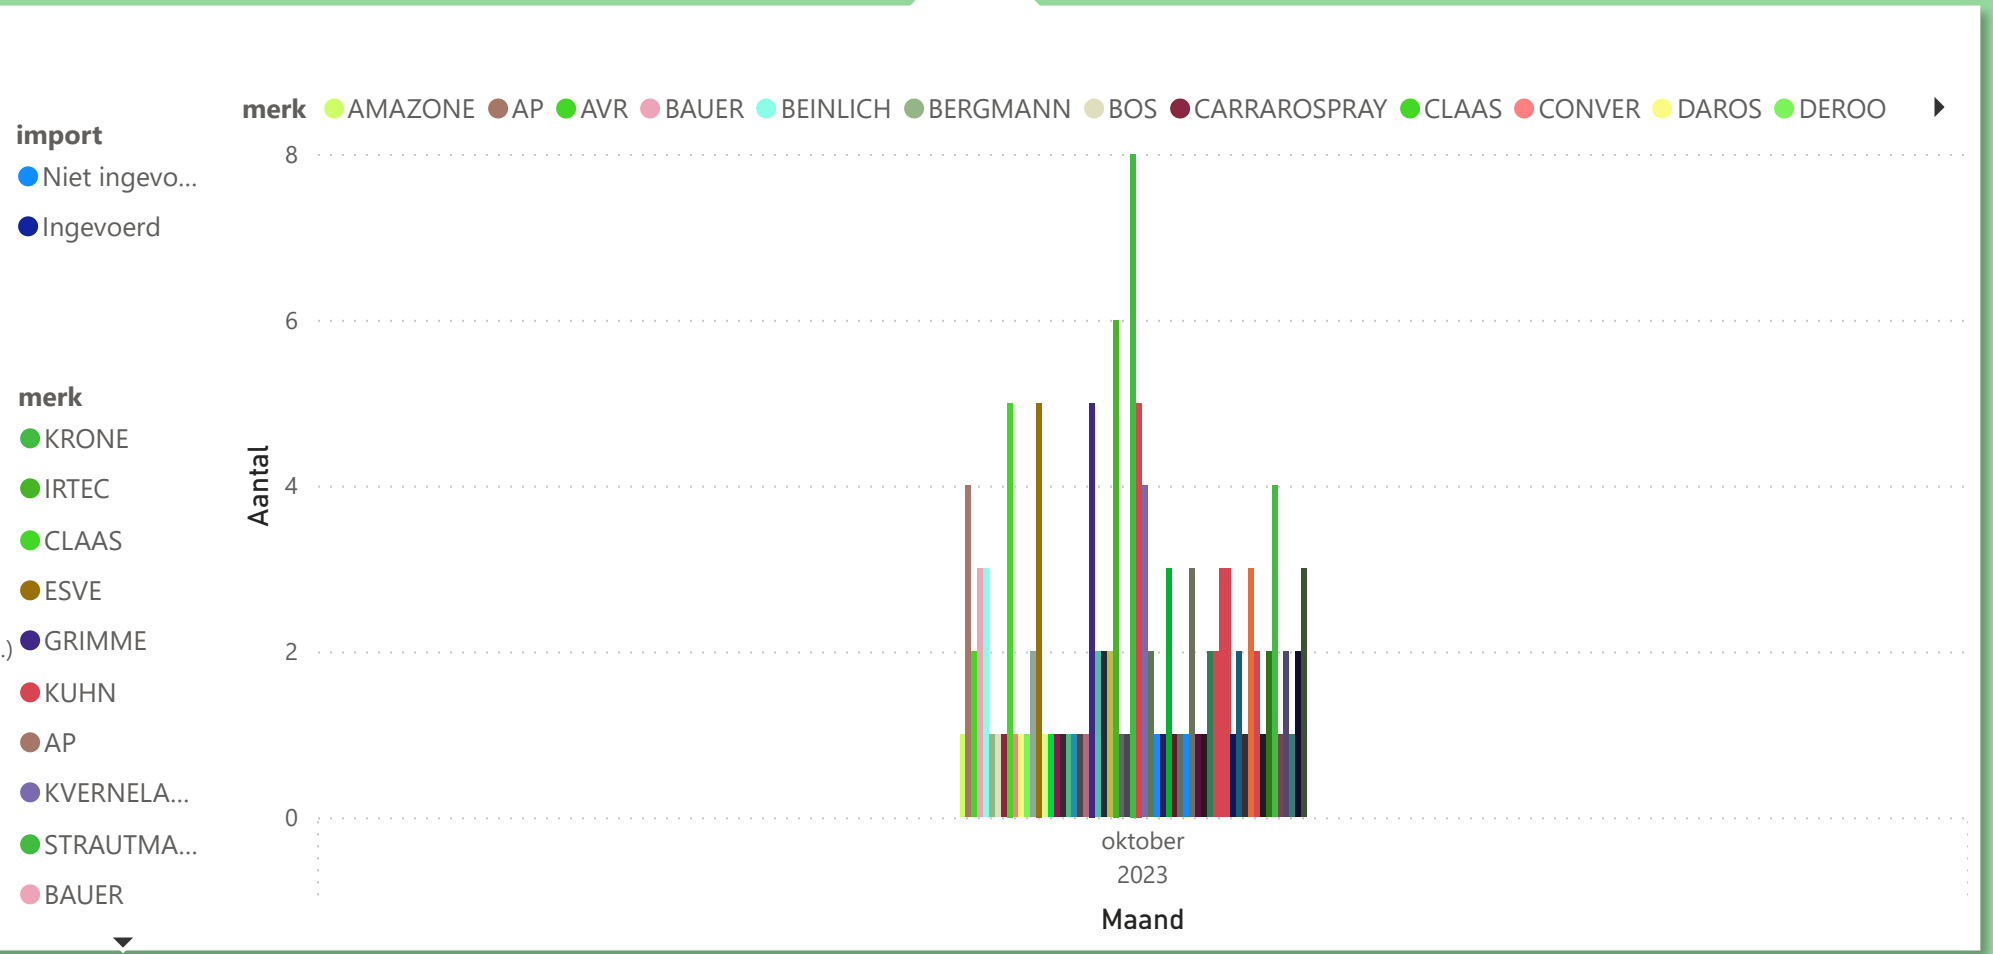

Postcode

Voertuig

Periode

Aantallen

Details

APK

0