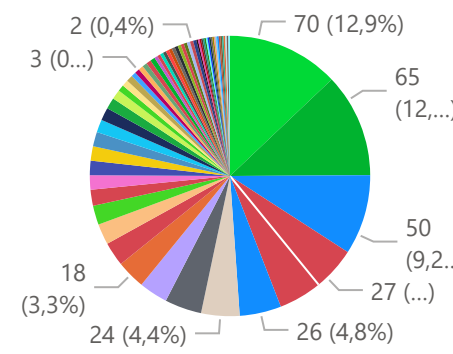

# u

**import**

- Niet ingevoerd
- Ingevoerd

Totaal aantal selectie: **542**

**merk**

- FENDT
- JOHN DEERE
- NEW HOLL...
- CASE IH
- MASSEY FE...
- DEUTZ-FAHR
- SOLIS
- KIOTI
- CFMOTO
- KUBOTA

**merk** ● ALLIS C... ● ANTONI... ● BOMBA... ● BRANS... ● BRP ● CAPTAIN ● CASE ● CASE IH ● CFMOTO ● CLAAS ● DAEDO... ● DAIMLE... ▶