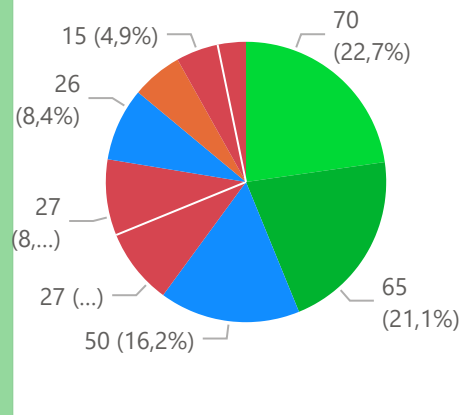

Totaal aantal selectie: **308**