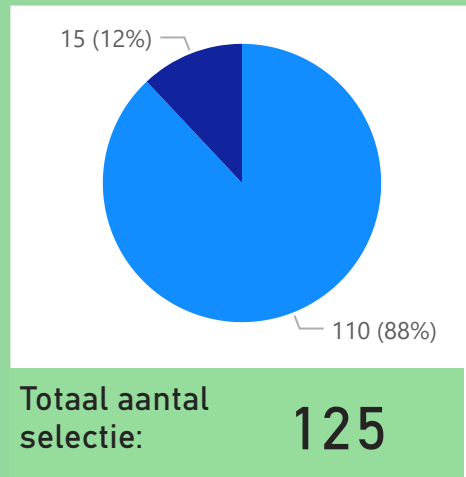

Postcode

Voertuig

Periode

Aantallen

Details

APK

0