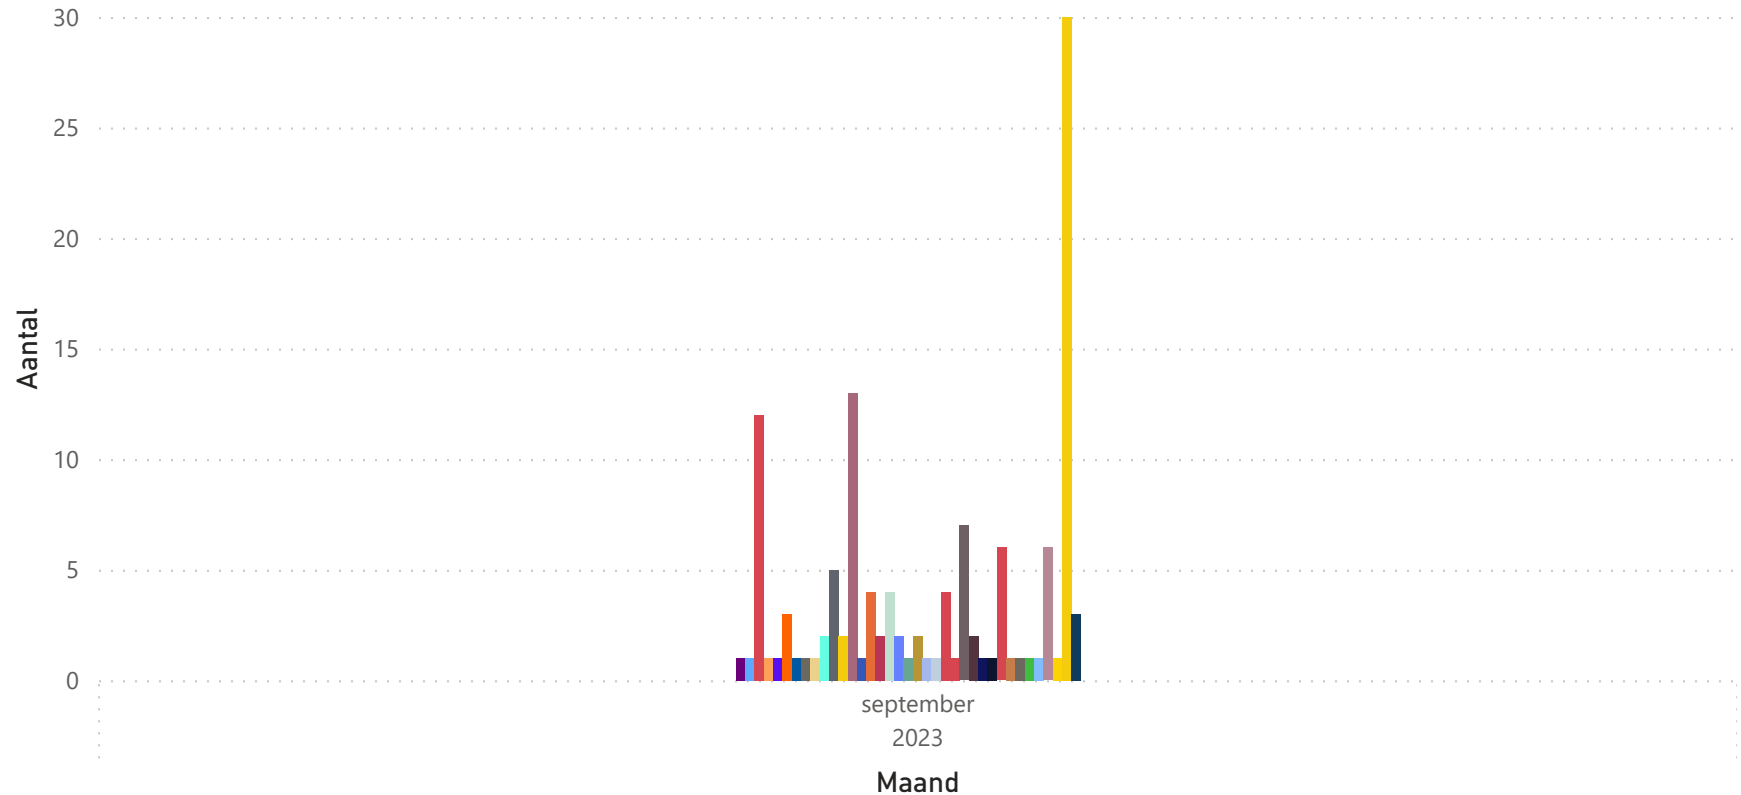

k

import

- Niet ingevoerd
- Ingevoerd

Totaal aantal selectie: **128**

merk

- VGM
- JOSKIN
- BECO
- PRONAR
- SCHUITEM...
- VAIA
- JAKO
- KAWECO
- KROEGER N...
- PEECON

merk ALASCO BAB BECO BROCK CYNKOMET DEZEURE FLIEGL GEELINK HISPEC HOMMES ... JAKO JANVEEN...

0

Totaal aantal selectie: **136**

merk AMAZO... AP AVR BAUER BVL-VA... CASELLA CLAAS CRIAP DEROO DEWULF DEZEURE ESVE EUROM... ▶

u

import

- Niet ingevoerd
- Ingevoerd

Totaal aantal selectie: **600**

merk