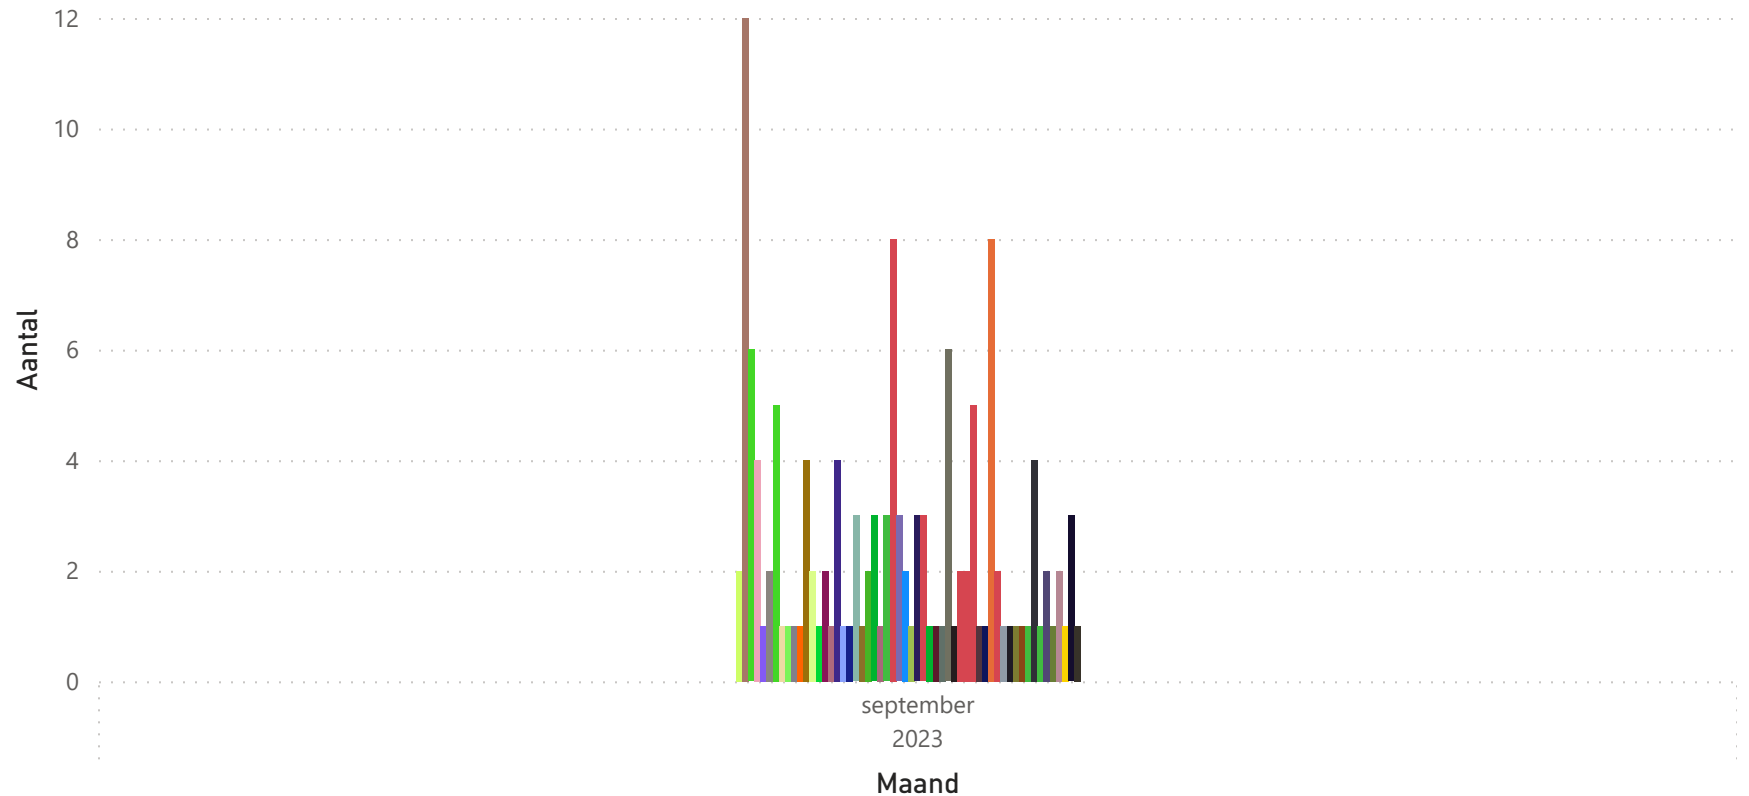

k

import

- Niet ingevoerd
- Ingevoerd

Totaal aantal selectie: **128**

merk

- VGM
- JOSKIN
- BECO
- PRONAR
- SCHUITEM...
- VAIA
- JAKO
- KAWECO
- KROEGER N...
- PEECON

merk ALASCO BAB BECO BROCK CYNKOMET DEZEURE FLIEGL GEELINK HISPEC HOMMES ... JAKO JANVEEN...

0

Totaal aantal selectie: **136**

merk AMAZO... AP AVR BAUER BVL-VA... CASELLA CLAAS CRIAP DEROO DEWULF DEZEURE ESVE EUROM... ▶

u

import

- Niet ingevoerd
- Ingevoerd

Totaal aantal selectie: **600**

merk