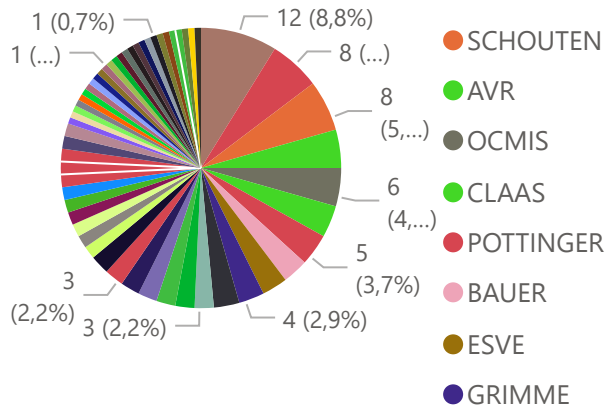

7 u

import
 ● Niet ingevoerd
 ● Ingevoerd

Totaal aantal selectie: **345**

merk
 ● JOHN DEERE
 ● FENDT
 ● NEW HOLLAND
 ● MASSEY FE...
 ● CASE IH
 ● DEUTZ-FAHR
 ● VALTRA
 ● KUBOTA
 ● STEYR

merk ● CASE IH ● DEUTZ-FAHR ● FENDT ● JOHN DEERE ● KUBOTA ● MASSEY FERGUSON ● NEW HOLLAND ● STEYR ● VALTRA

k

import

- Niet ingevoerd
- Ingevoerd

Totaal aantal selectie: **128**

merk

- VGM
- JOSKIN
- BECO
- PRONAR
- SCHUITEM...
- VAIA
- JAKO
- KAWECO
- KROEGER N...
- PEECON

merk ALASCO BAB BECO BROCK CYNKOMET DEZEURE FLIEGL GEELINK HISPEC HOMMES ... JAKO JANVEEN...

0

Totaal aantal selectie: **136**

merk AMAZO... AP AVR BAUER BVL-VA... CASELLA CLAAS CRIAP DEROO DEWULF DEZEURE ESVE EUROM... ▶

u

import

- Niet ingevoerd
- Ingevoerd

Totaal aantal selectie: **600**

merk