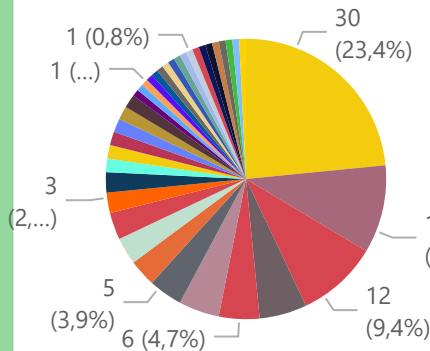

k

import

- Niet ingevoerd
- Ingevoerd

Totaal aantal selectie: **128**

merk

- VGM
- JOSKIN
- BECO
- PRONAR
- SCHUITEM...
- VAIA
- JAKO
- KAWECO
- KROEGER N...
- PEECON

merk ALASCO BAB BECO BROCK CYNKOMET DEZEURE FLIEGL GEELINK HISPEC HOMMES ... JAKO JANVEEN...

0

Totaal aantal selectie: **136**

merk AMAZO... AP AVR BAUER BVL-VA... CASELLA CLAAS CRIAP DEROO DEWULF DEZEURE ESVE EUROM... ▶

u

import

- Niet ingevoerd
- Ingevoerd

Totaal aantal selectie: **600**

merk