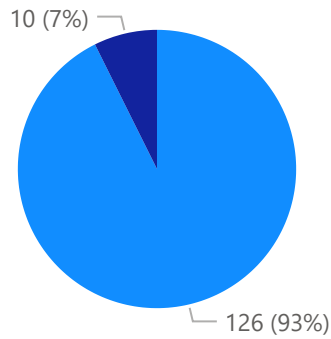

0

Totaal aantal selectie: **136**

merk AMAZO... AP AVR BAUER BVL-VA... CASELLA CLAAS CRIAP DEROO DEWULF DEZEURE ESVE EUROM... ▶