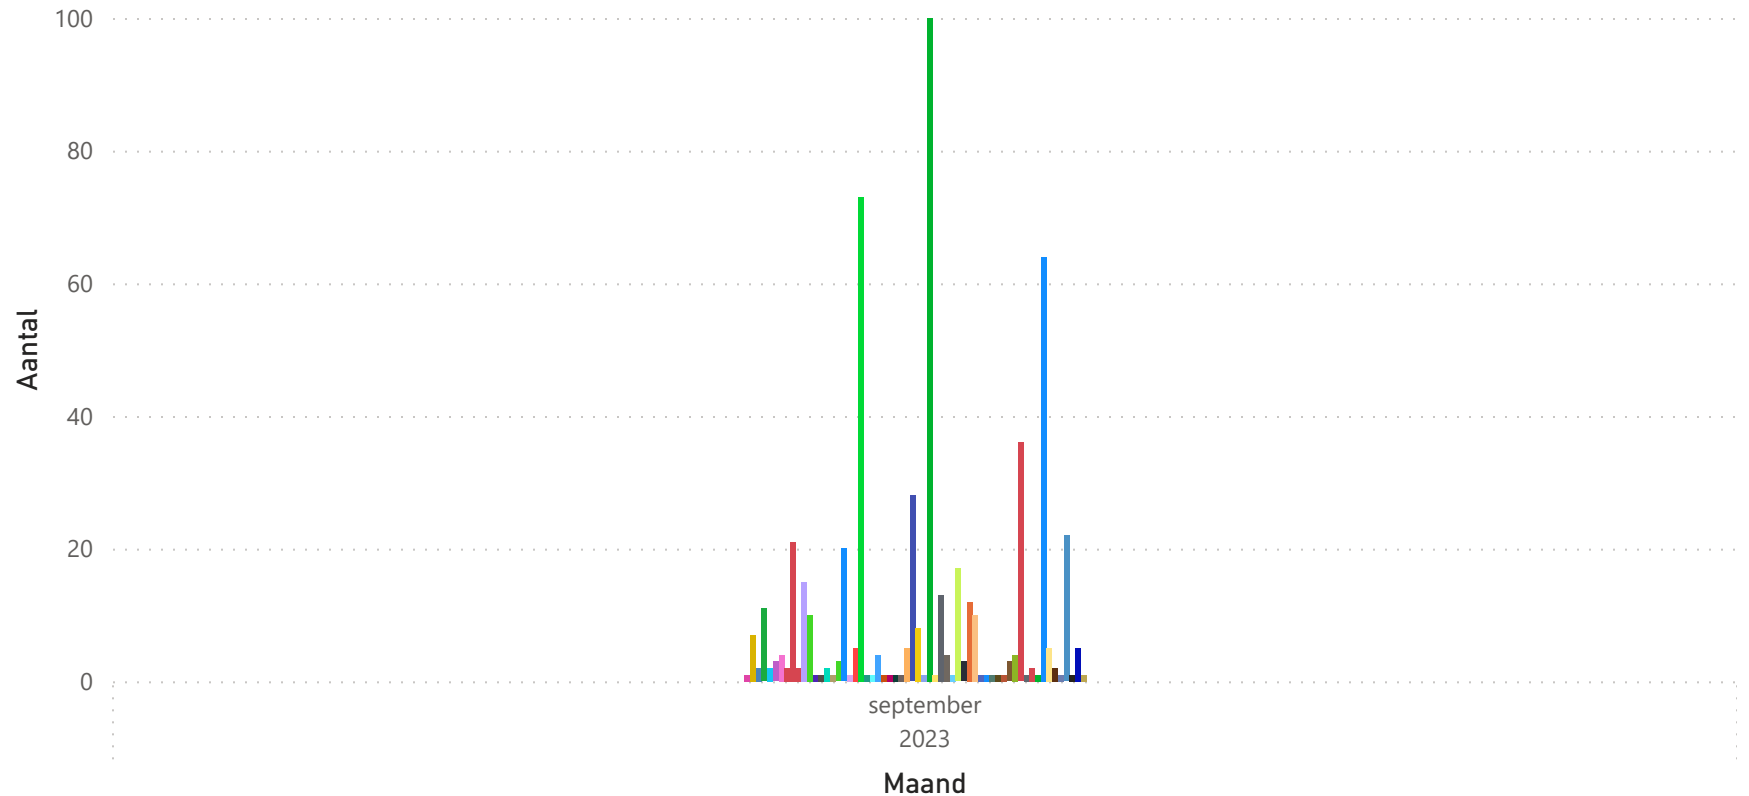

merk

- JOHN DEERE
- FENDT
- NEW HOLL...
- MASSEY FE...
- ISEKI
- QUADDY
- CASE IH
- DEUTZ-FAHR
- KNEGT
- VALTRA

merk ANTONI... BCS BOLIND... BOMBA... BRANS... BRP CAPTAIN CASE CASE IH CASE IN... CFMOTO CLAAS