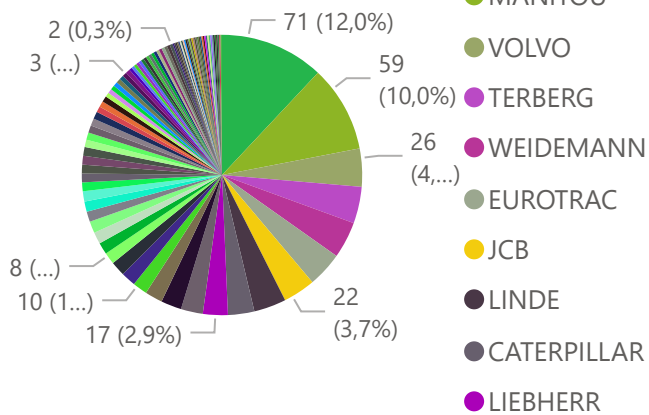

0

Totaal aantal selectie: **136**

merk AMAZO... AP AVR BAUER BVL-VA... CASELLA CLAAS CRIAP DEROO DEWULF DEZEURE ESVE EUROM... ▶

u

import

- Niet ingevoerd
- Ingevoerd

Totaal aantal selectie: **600**

merk

- JOHN DEERE
- FENDT
- NEW HOLL...
- MASSEY FE...
- ISEKI
- QUADDY
- CASE IH
- DEUTZ-FAHR
- KNEGT
- VALTRA

merk ANTONI... BCS BOLIND... BOMBA... BRANS... BRP CAPTAIN CASE CASE IH CASE IN... CFMOTO CLAAS

Categorie U

import

- Niet ingevoerd
- Ingevoerd

Totaal aantal selectie:

592

merk

merk ● AEBI SCHMIDT ● AGRIFAC ● AGRIMAC ● AHLMANN ● ALLTREC ● ARIENS ● ASA LIFT ● ATLAS ● AUSA ● AVANT ● AVR ● BAOLI ▶