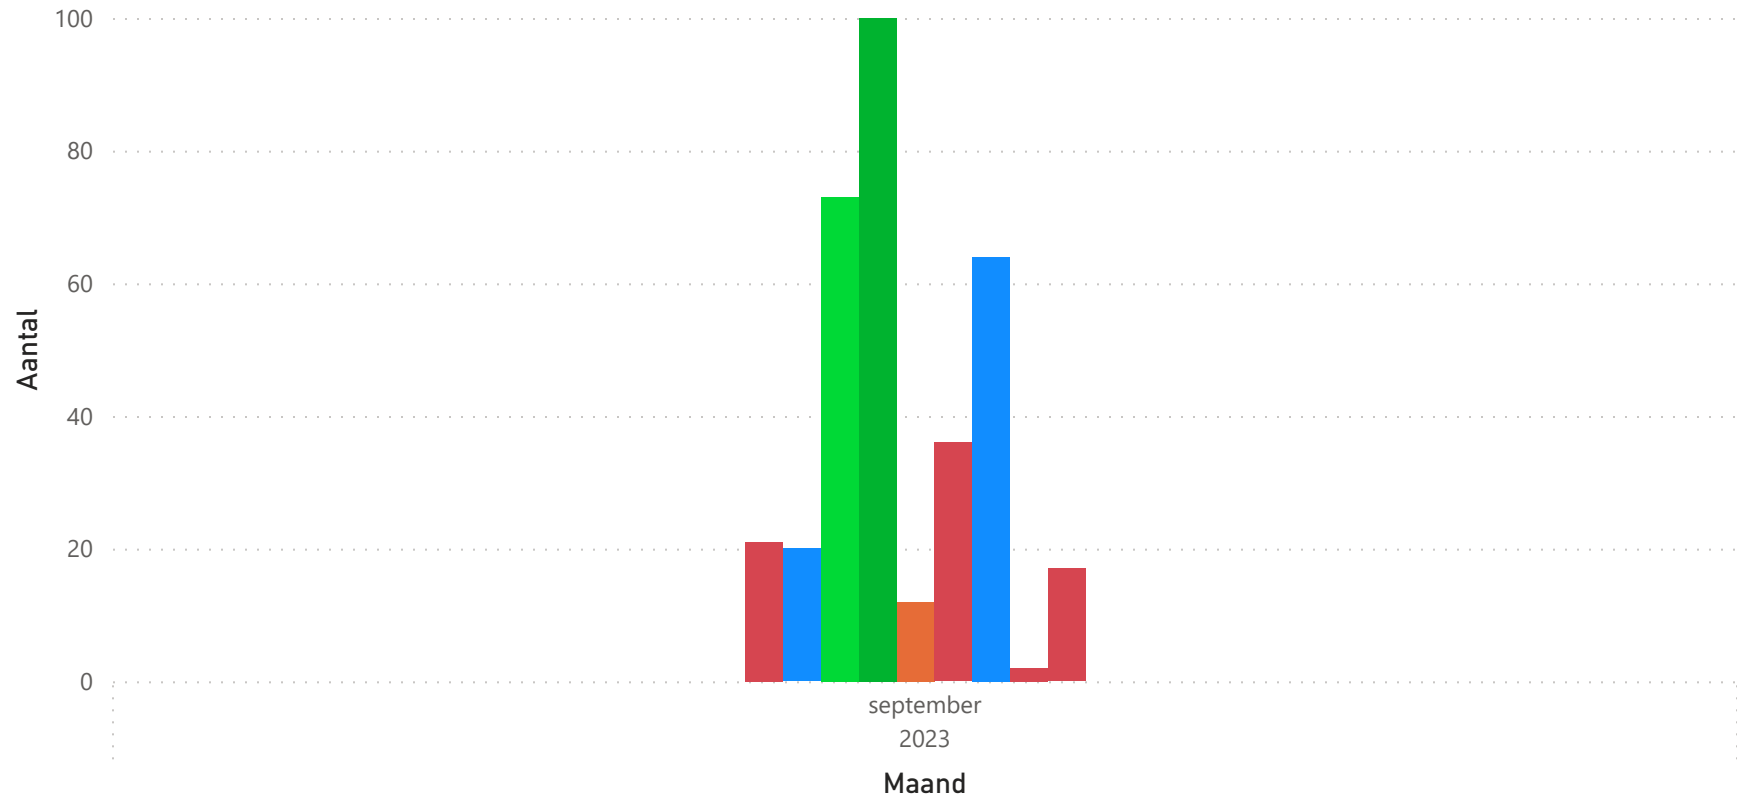

7 u

import
 ● Niet ingevoerd
 ● Ingevoerd

Totaal aantal selectie: **345**

merk
 ● JOHN DEERE
 ● FENDT
 ● NEW HOLLAND
 ● MASSEY FE...
 ● CASE IH
 ● DEUTZ-FAHR
 ● VALTRA
 ● KUBOTA
 ● STEYR

merk ● CASE IH ● DEUTZ-FAHR ● FENDT ● JOHN DEERE ● KUBOTA ● MASSEY FERGUSON ● NEW HOLLAND ● STEYR ● VALTRA

0

Totaal aantal selectie: **136**

merk AMAZO... AP AVR BAUER BVL-VA... CASELLA CLAAS CRIAP DEROO DEWULF DEZEURE ESVE EUROM... ▶

u

import

- Niet ingevoerd
- Ingevoerd

Totaal aantal selectie: **600**

merk