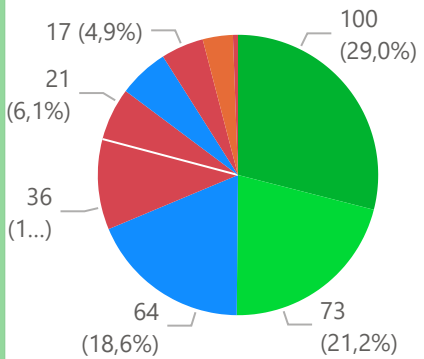

7 u

import
 ● Niet ingevoerd
 ● Ingevoerd

Totaal aantal selectie: **345**

merk
 ● JOHN DEERE
 ● FENDT
 ● NEW HOLLAND
 ● MASSEY FE...
 ● CASE IH
 ● DEUTZ-FAHR
 ● VALTRA
 ● KUBOTA
 ● STEYR

merk ● CASE IH ● DEUTZ-FAHR ● FENDT ● JOHN DEERE ● KUBOTA ● MASSEY FERGUSON ● NEW HOLLAND ● STEYR ● VALTRA