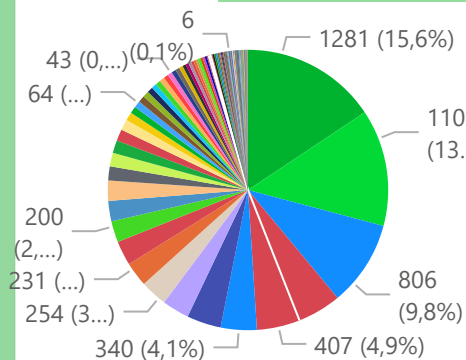

Details

APK

#

o

import

- Niet ingevoerd
- Ingevoerd

Totaal aantal selectie: **2806**

merk

Totaal aantal selectie: **8229**

merk

- JOHN DEERE
- FENDT
- NEW HOLL...
- MASSEY FE...
- CASE IH
- DEUTZ-FAHR
- ISEKI
- CFMOTO
- SOLIS
- KUBOTA

merk ● AEBI ● AGCO ● AGRIA ● AIII ● ALLGAIER ● ALLGAIE... ● ALLIS C... ● AMC ● ANTONI... ● APOLLO ● ARBOS ● ARCTIC ... ● BAUTZ ▶