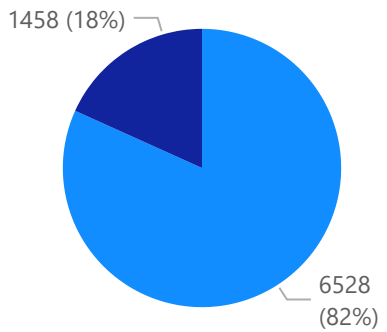

Totaal aantal selectie: **8229**

merk

- JOHN DEERE
- FENDT
- NEW HOLL...
- MASSEY FE...
- CASE IH
- DEUTZ-FAHR
- ISEKI
- CFMOTO
- SOLIS
- KUBOTA

merk ● AEBI ● AGCO ● AGRIA ● AIII ● ALLGAIER ● ALLGAIE... ● ALLIS C... ● AMC ● ANTONI... ● APOLLO ● ARBOS ● ARCTIC ... ● BAUTZ ▶

Postcode

Voertuig

Periode

Aantallen

Details

APK

Categorie U

import
 ● Niet ingevoerd
 ● Ingevoerd

Totaal aantal selectie: **7986**

merk
 ● GIANT
 ● MANITOU
 ● VOLVO
 ● JCB
 ● EUROTRAC
 ● KNIKMOPS
 ● WEIDEMANN
 ● TERBERG
 ● LIEBHERR
 ● LINDE

merk ● AEBI SC... ● AEBI SC... ● AGM ● AGRIFAC ● AGRIMAC ● AHLMA... ● ALLTREC ● AMAZO... ● ARIENS ● ASA LIFT ● ATLAS ● AUSA ▶