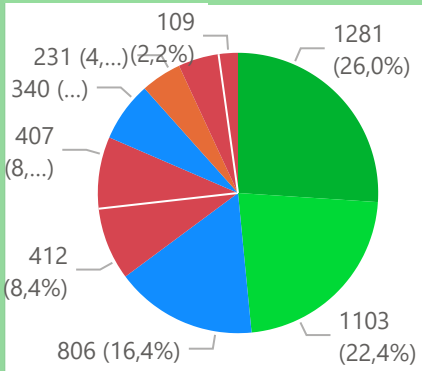

7 u

Totaal aantal selectie: **4920**

import

- Niet ingevo...
- Ingevoerd

merk

- JOHN DEERE
- FENDT
- NEW HOLL...
- MASSEY FE...
- CASE IH
- DEUTZ-FAHR
- KUBOTA
- VALTRA
- STEYR

merk ● CASE IH ● DEUTZ-FAHR ● FENDT ● JOHN DEERE ● KUBOTA ● MASSEY FERGUSON ● NEW HOLLAND ● STEYR ● VALTRA

Postcode

Voertuig

Periode

Aantallen

Details

APK

#

#