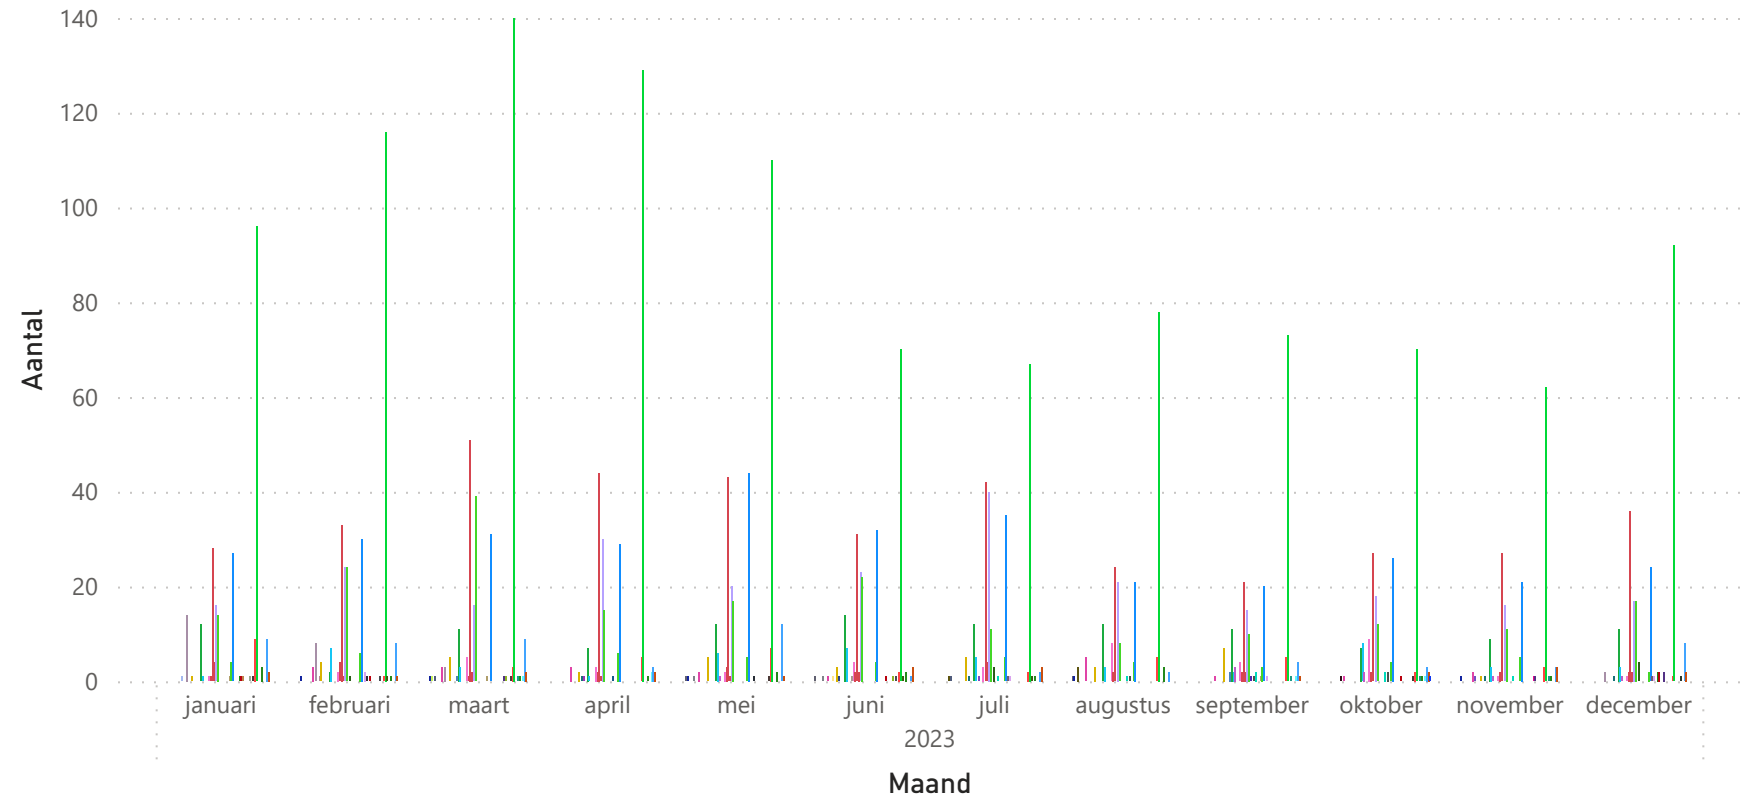

merk ● AEBI ● AGCO ● AGRIA ● AIII ● ALLGAIER ● ALLGAIE... ● ALLIS C... ● AMC ● ANTONI... ● APOLLO ● ARBOS ● ARCTIC ... ● BAUTZ ▶