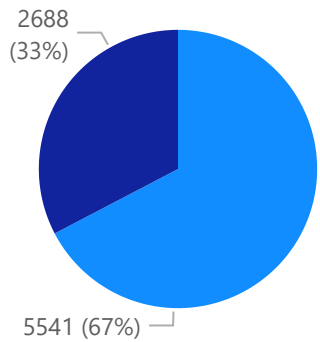

u

import
● Niet ingevoerd
● Ingevoerd

Totaal aantal selectie: **8229**

merk

- JOHN DEERE
- FENDT
- NEW HOLL...
- MASSEY FE...
- CASE IH
- DEUTZ-FAHR
- ISEKI
- CFMOTO
- SOLIS
- KUBOTA

merk ● AEBI ● AGCO ● AGRIA ● AIII ● ALLGAIER ● ALLGAIE... ● ALLIS C... ● AMC ● ANTONI... ● APOLLO ● ARBOS ● ARCTIC ... ● BAUTZ ▶