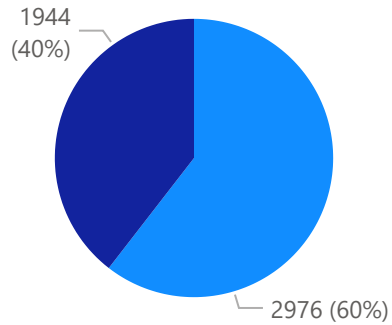

7 u

Totaal aantal selectie: **4920**

import

- Niet ingevo...
- Ingevoerd

merk

- JOHN DEERE
- FENDT
- NEW HOLL...
- MASSEY FE...
- CASE IH
- DEUTZ-FAHR
- KUBOTA
- VALTRA
- STEYR

merk ● CASE IH ● DEUTZ-FAHR ● FENDT ● JOHN DEERE ● KUBOTA ● MASSEY FERGUSON ● NEW HOLLAND ● STEYR ● VALTRA

Postcode

Voertuig

Periode

Aantallen

Details

APK

#

#