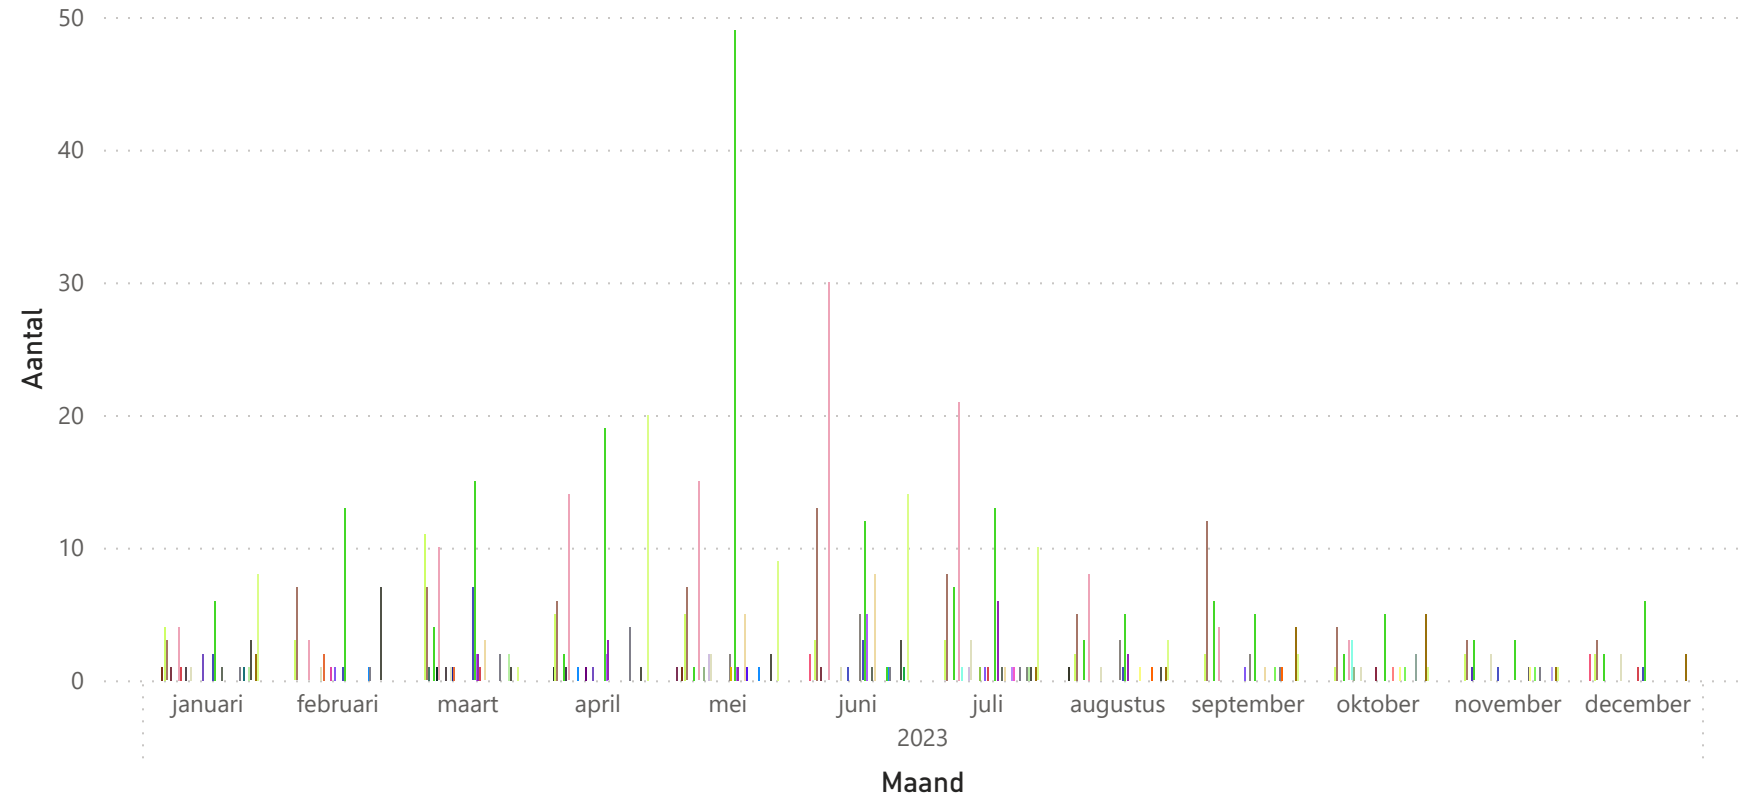

- KUHN
- KRONE
- CLAAS
- BAUER
- OCMIS
- AP
- POTTINGER
- KVERNELA...
- MCHALE
- EUROMACC...

merk AGCO FEU... AGRIFLOW AGROMETER AGRONIC ALHYCO AMAZONE AP AP DUBEX ARCUSIN ASCON 3 AVR