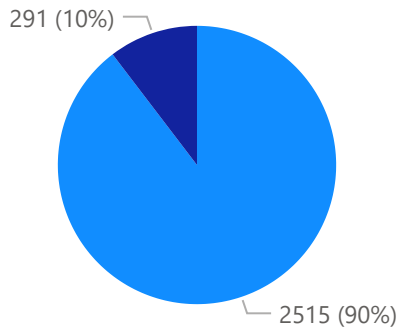

Stel periode in

k

Totaal aantal selectie: **1695**

merk ● ACTM ● AGOMAC ● AGPRO ● AGROMET ● ALASCO ● BAASTRUP ● BAB ● BAV ● BEBOMA ● BECO ● BEGEMA... ● BERGMA...

Postcode

Voertuig

Periode

Aantallen

Details

APK

#

o

import

- Niet ingevoerd
- Ingevoerd

Totaal aantal selectie: **2806**

merk