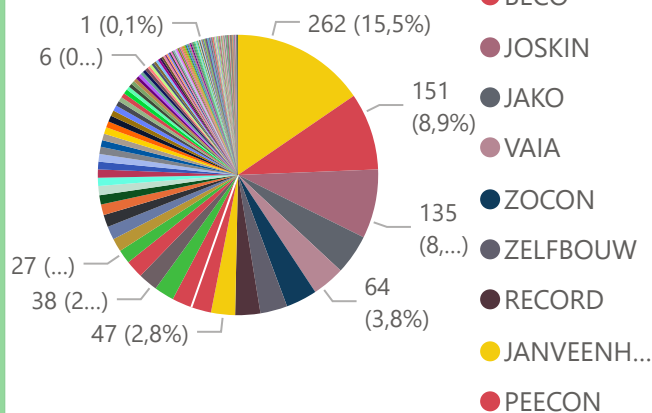

Postcode

Voertuig

Periode

Aantallen

Details

APK

#

#

import

- Ingevoerd
- Niet ingevoerd

Totaal aantal selectie: **10**

merk

- ANTONIO C...
- JOHN DEERE
- CASE IH
- CHALLENGER
- CLAAS
- EUROTRAC

merk ANTONIO CARRARO CASE IH CHALLENGER CLAAS EUROTRAC JOHN DEERE

Stel periode in

k

Totaal aantal selectie: **1695**

merk ● ACTM ● AGOMAC ● AGPRO ● AGROMET ● ALASCO ● BAASTRUP ● BAB ● BAV ● BEBOMA ● BECO ● BEGEMA... ● BERGMA...

Postcode

Voertuig

Periode

Aantallen

Details

APK

#

o

import

- Niet ingevoerd
- Ingevoerd

Totaal aantal selectie: **2806**

merk