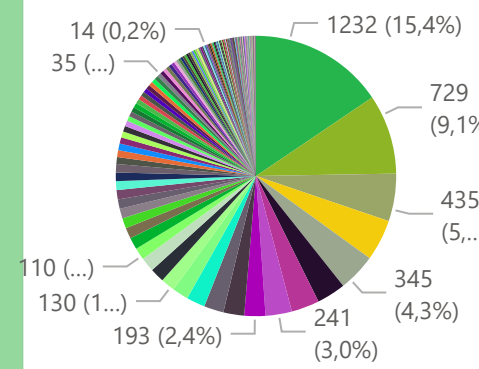

Totaal aantal selectie: **8229**

merk

- JOHN DEERE
- FENDT
- NEW HOLL...
- MASSEY FE...
- CASE IH
- DEUTZ-FAHR
- ISEKI
- CFMOTO
- SOLIS
- KUBOTA

merk ● AEBI ● AGCO ● AGRIA ● AIII ● ALLGAIER ● ALLGAIE... ● ALLIS C... ● AMC ● ANTONI... ● APOLLO ● ARBOS ● ARCTIC ... ● BAUTZ ▶

Postcode

Voertuig

Periode

Aantallen

Details

APK

Categorie U

import
 ● Niet ingevoerd
 ● Ingevoerd

Totaal aantal selectie: **7986**

merk
 ● GIANT
 ● MANITOU
 ● VOLVO
 ● JCB
 ● EUROTRAC
 ● KNIKMOPS
 ● WEIDEMANN
 ● TERBERG
 ● LIEBHERR
 ● LINDE

merk ● AEBI SC... ● AEBI SC... ● AGM ● AGRIFAC ● AGRIMAC ● AHLMA... ● ALLTREC ● AMAZO... ● ARIENS ● ASA LIFT ● ATLAS ● AUSA ▶