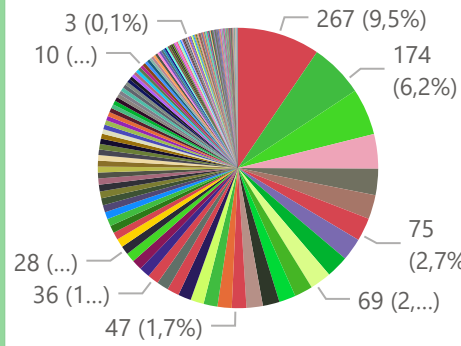

Details

APK

#

o

import

- Niet ingevoerd
- Ingevoerd

Totaal aantal selectie: **2806**

merk