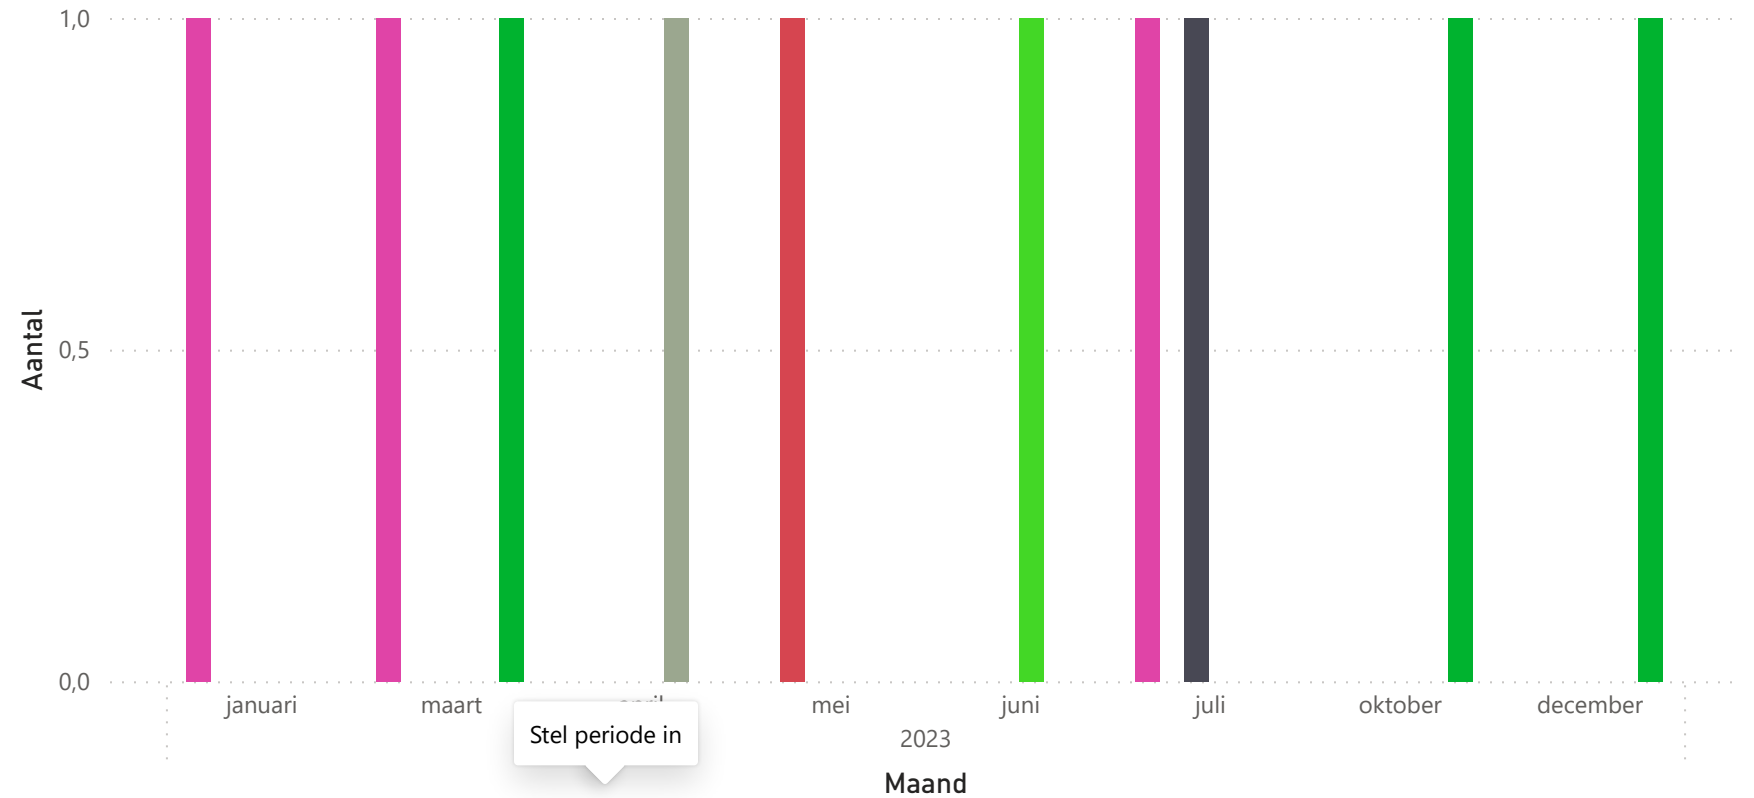

Postcode

Voertuig

Periode

Aantallen

Details

APK

#

#

import

- Ingevoerd
- Niet ingevoerd

Totaal aantal selectie: **10**

merk

- ANTONIO C...
- JOHN DEERE
- CASE IH
- CHALLENGER
- CLAAS
- EUROTRAC

merk ANTONIO CARRARO CASE IH CHALLENGER CLAAS EUROTRAC JOHN DEERE