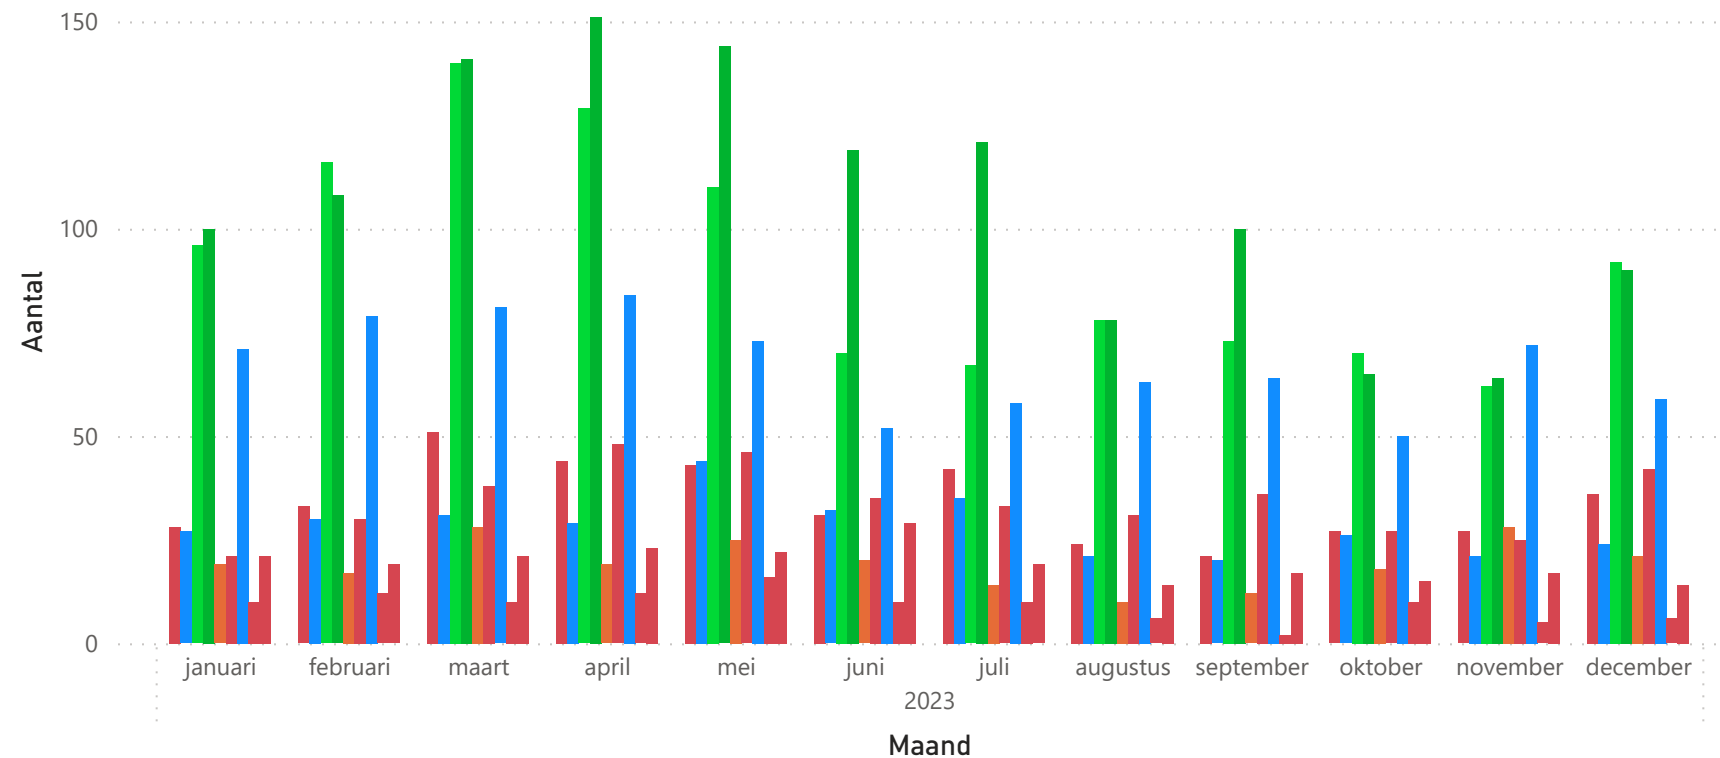

7 u

Totaal aantal selectie: **4920**

import

- Niet ingevo...
- Ingevoerd

merk

- JOHN DEERE
- FENDT
- NEW HOLL...
- MASSEY FE...
- CASE IH
- DEUTZ-FAHR
- KUBOTA
- VALTRA
- STEYR

merk ● CASE IH ● DEUTZ-FAHR ● FENDT ● JOHN DEERE ● KUBOTA ● MASSEY FERGUSON ● NEW HOLLAND ● STEYR ● VALTRA

Postcode

Voertuig

Periode

Aantallen

Details

APK

#

#

Totaal aantal selectie: **7986**

merk
 ● GIANT
 ● MANITOU
 ● VOLVO
 ● JCB
 ● EUROTRAC
 ● KNIKMOPS
 ● WEIDEMANN
 ● TERBERG
 ● LIEBHERR
 ● LINDE

merk ● AEBI SC... ● AEBI SC... ● AGM ● AGRIFAC ● AGRIMAC ● AHLMA... ● ALLTREC ● AMAZO... ● ARIENS ● ASA LIFT ● ATLAS ● AUSA ▶