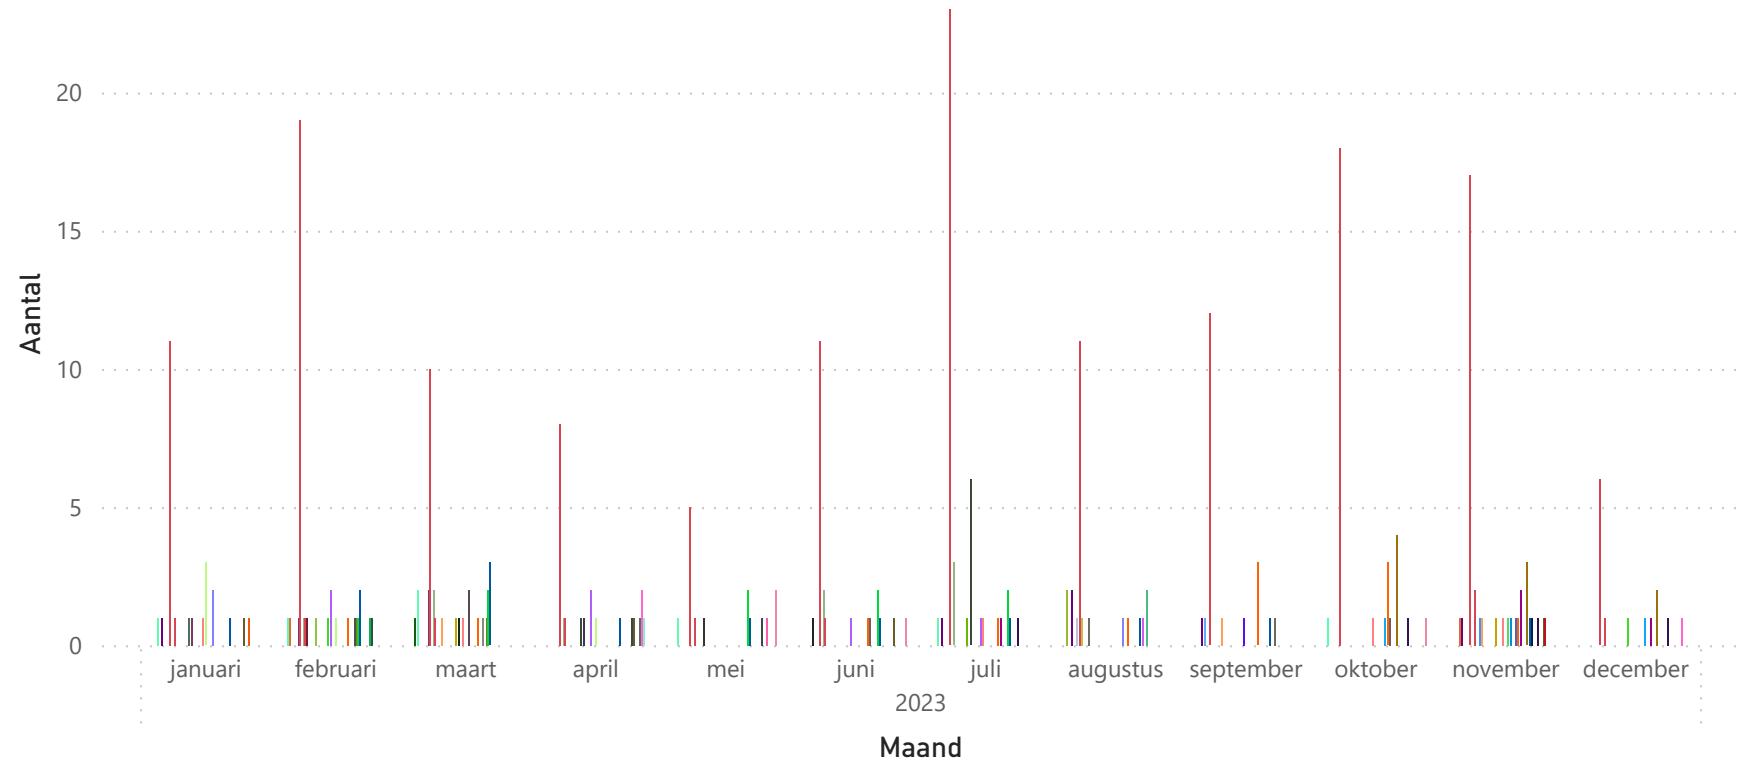

Stel periode in

k

Totaal aantal selectie: **1695**

merk ● ACTM ● AGOMAC ● AGPRO ● AGROMET ● ALASCO ● BAASTRUP ● BAB ● BAV ● BEBOMA ● BECO ● BEGEMA... ● BERGMA...

Postcode

Voertuig

Periode

Aantallen

Details

APK

#

o

import

- Niet ingevoerd
- Ingevoerd

Totaal aantal selectie: **2806**

merk