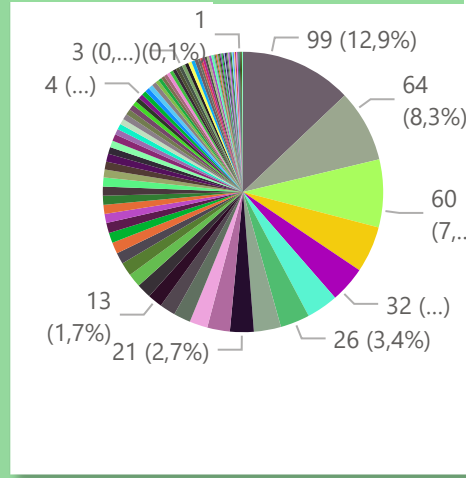

Totaal aantal selectie: **767**