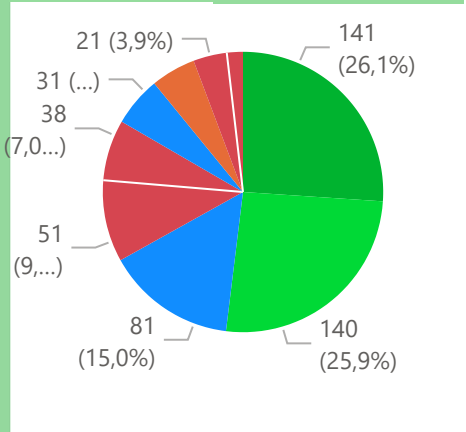

Postcode

Voertuig

Periode

Aantallen

Details

APK

7 u

Totaal aantal selectie: **541**