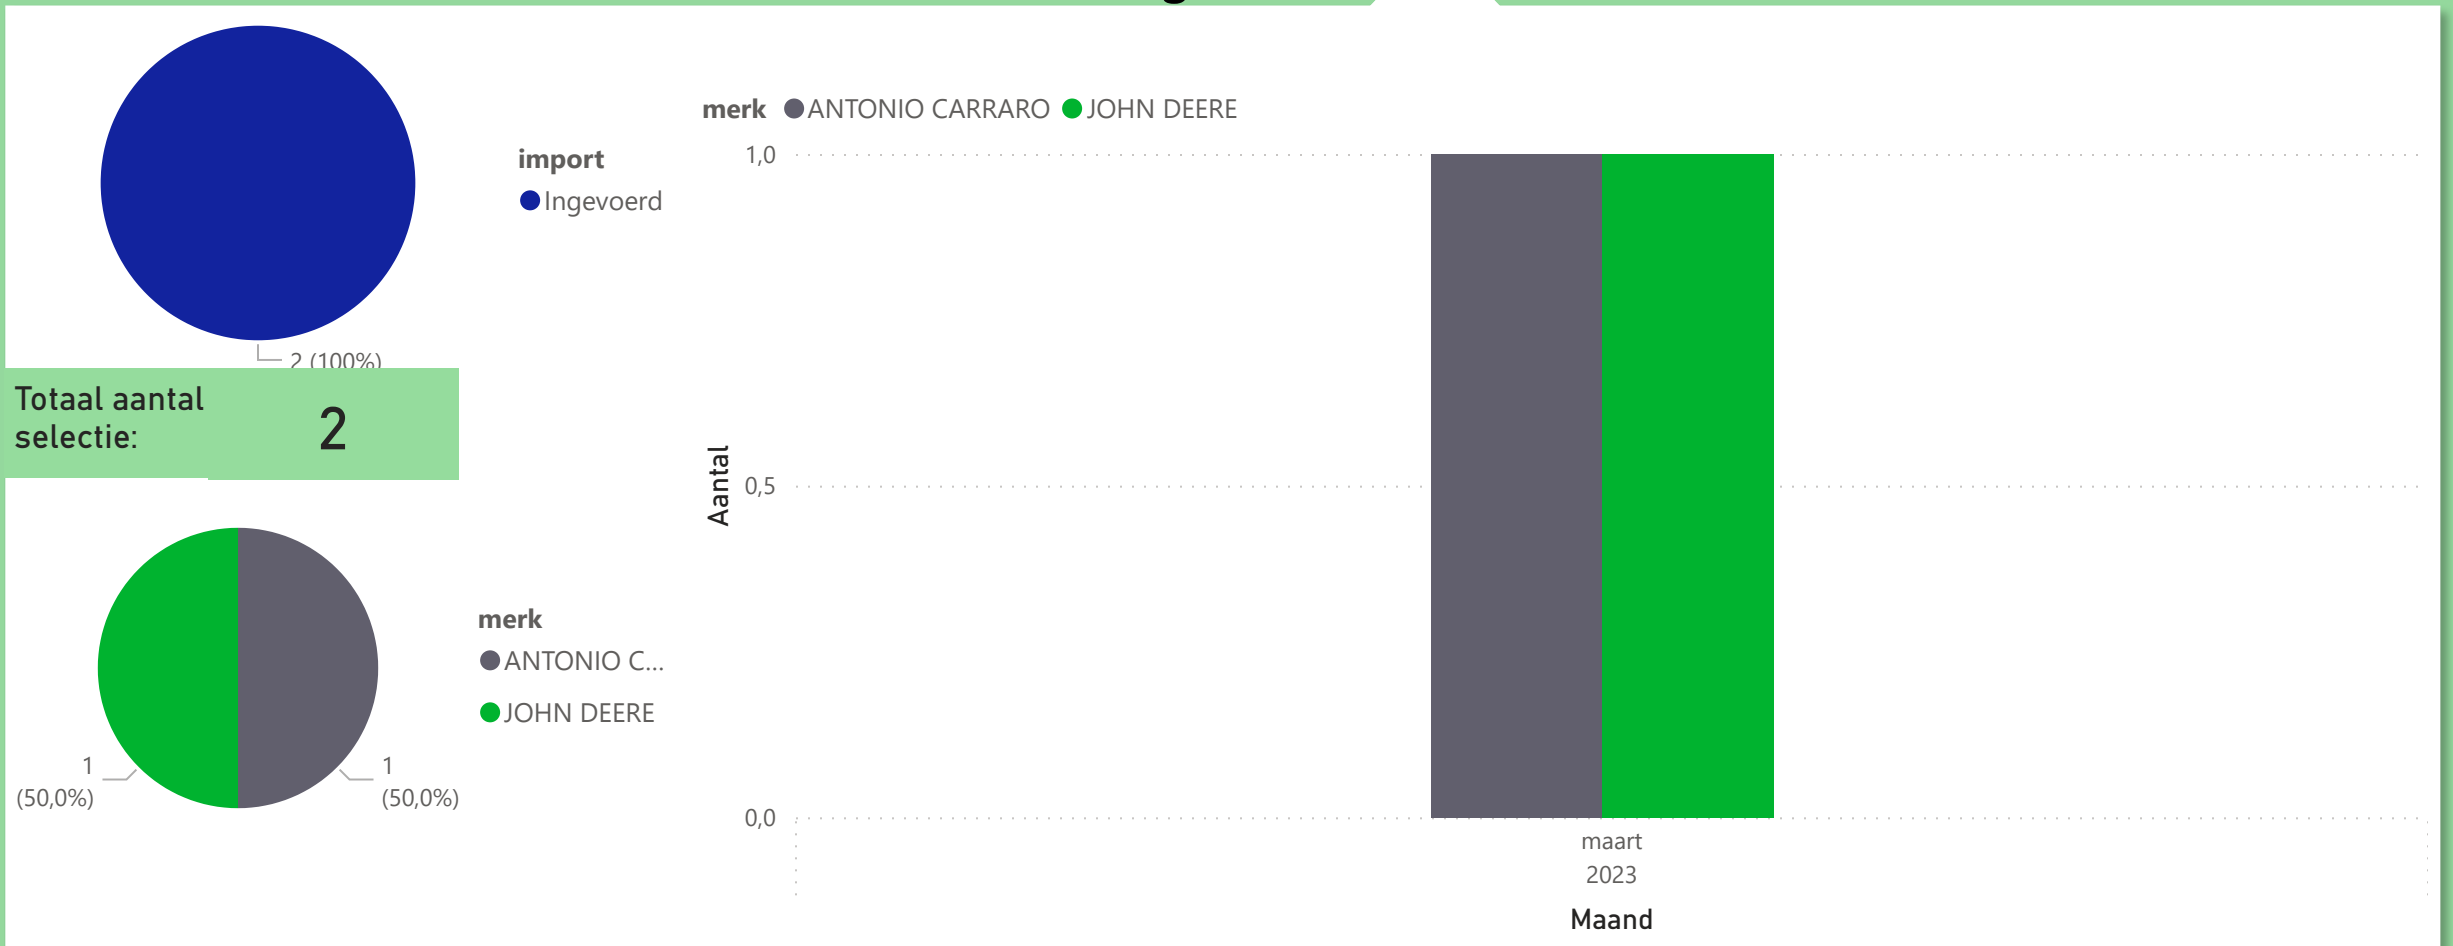

Postcode

Voertuig

Periode

Aantallen

Details

APK

Categorie C