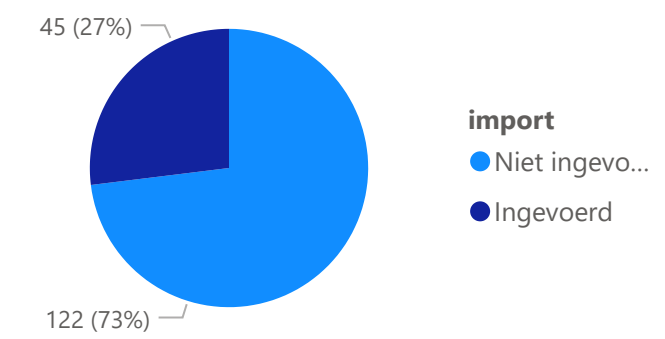

# 'k

Totaal aantal selectie: **167**

Postcode

Voertuig

Periode

Aantallen

Details

APK