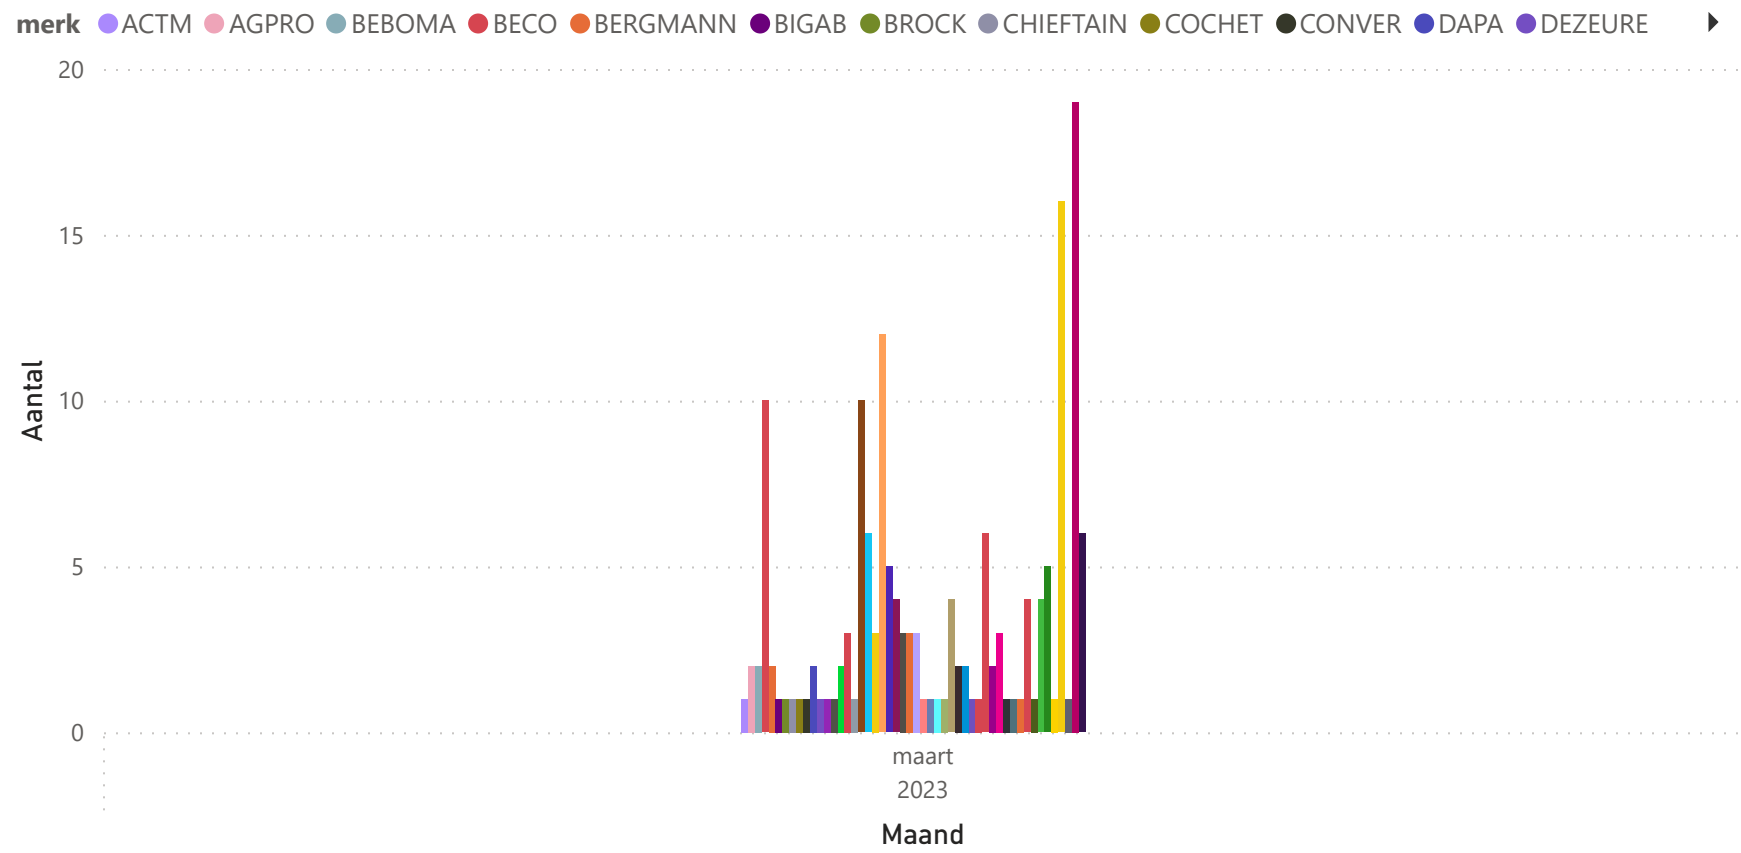

### Categorie C

Postcode

Voertuig

Periode

Aantallen

Details

APK

# 'k

Totaal aantal selectie: **167**

Postcode

Voertuig

Periode

Aantallen

Details

APK