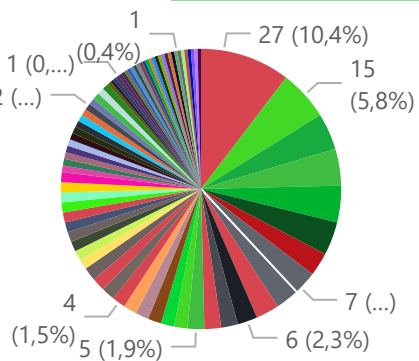

#

o

**import**

- Niet ingevoerd
- Ingevoerd

Totaal aantal selectie:

260

**merk**

- KUHN
- CLAAS
- AMAZONE
- KRONE
- MCHALE
- BAUER
- AP
- CHD
- FERBO
- POTTINGER