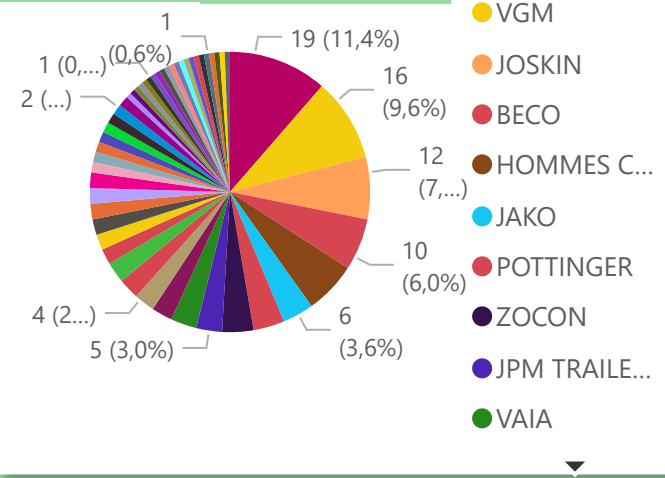

Postcode

Voertuig

Periode

Aantallen

Details

APK

### Categorie C

Postcode

Voertuig

Periode

Aantallen

Details

APK

# 'k

Totaal aantal selectie: **167**

Postcode

Voertuig

Periode

Aantallen

Details

APK

#

o

**import**

- Niet ingevoerd
- Ingevoerd

Totaal aantal selectie:

260

**merk**

- KUHN
- CLAAS
- AMAZONE
- KRONE
- MCHALE
- BAUER
- AP
- CHD
- FERBO
- POTTINGER