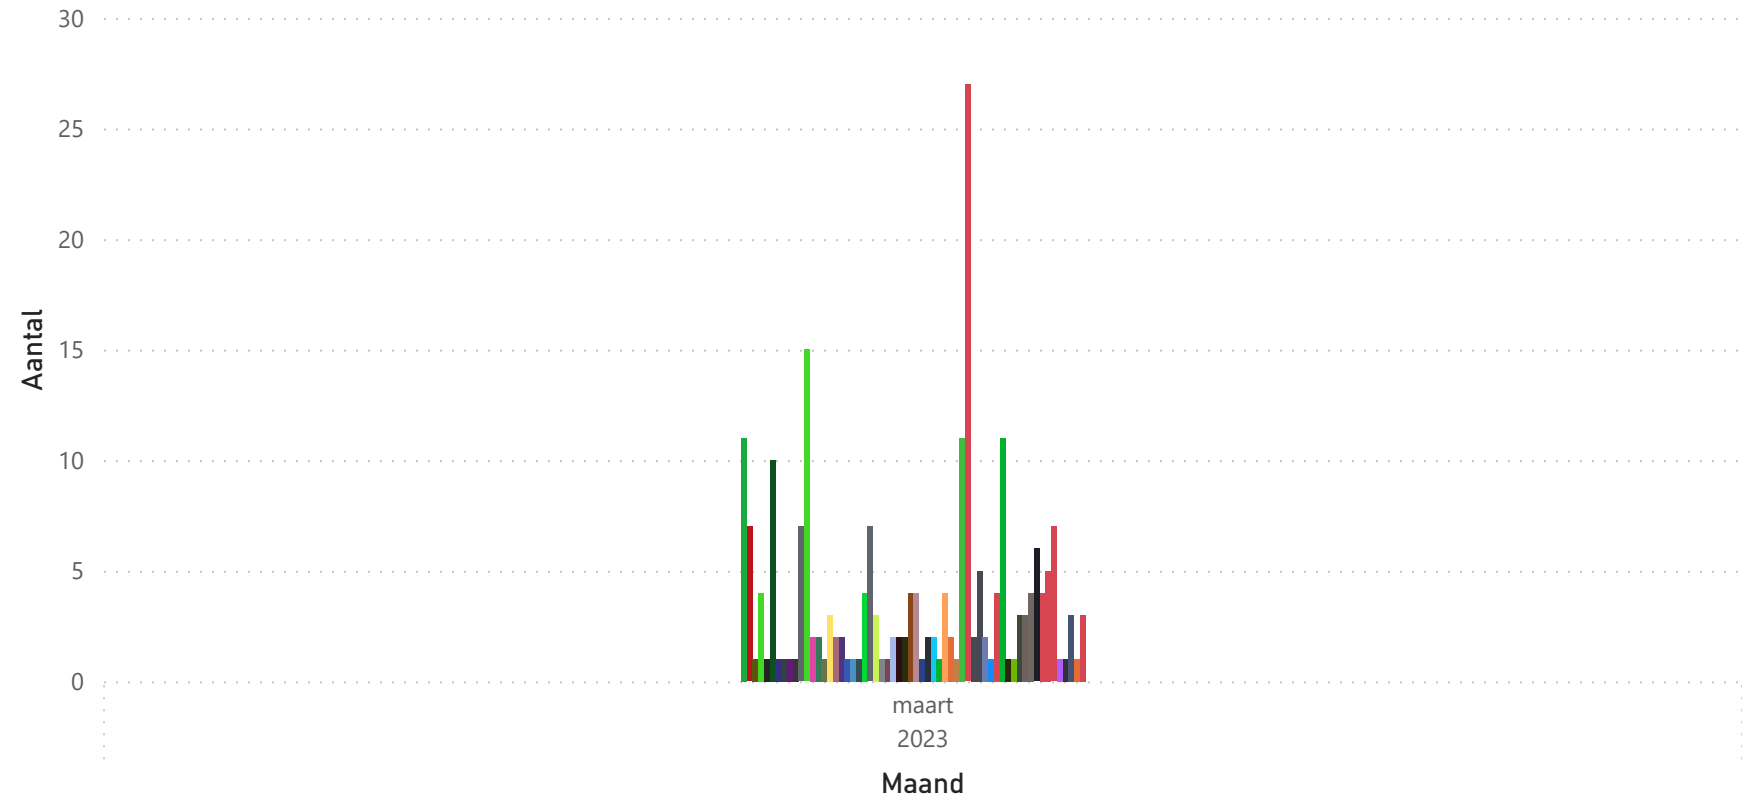

merk ● AMAZONE ● AP ● AP DUBEX ● AVR ● BASRIJS ● BAUER ● BEYNE ● BOS ● BOTMAN ● BREDAL ● CHD ● CLAAS ● COENDERS ▶