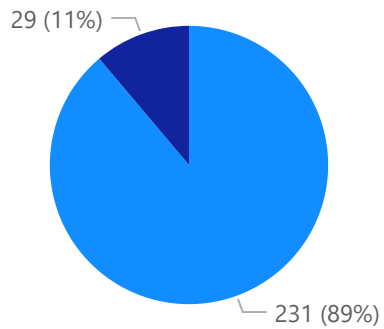

Postcode

Voertuig

Periode

Aantallen

Details

APK

#

o

import

- Niet ingevoerd
- Ingevoerd

Totaal aantal selectie:

260

merk

- KUHN
- CLAAS
- AMAZONE
- KRONE
- MCHALE
- BAUER
- AP
- CHD
- FERBO
- POTTINGER

merk ● AMAZONE ● AP ● AP DUBEX ● AVR ● BASRIJS ● BAUER ● BEYNE ● BOS ● BOTMAN ● BREDAL ● CHD ● CLAAS ● COENDERS ▶