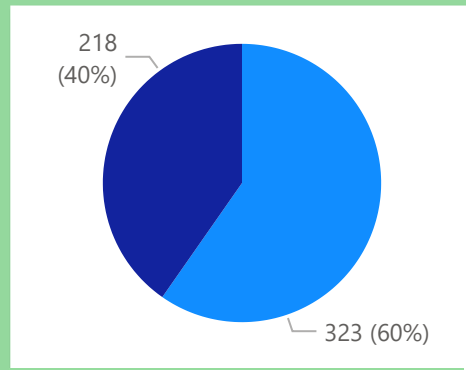

Postcode

Voertuig

Periode

Aantallen

Details

APK

7 u

Totaal aantal selectie: **541**