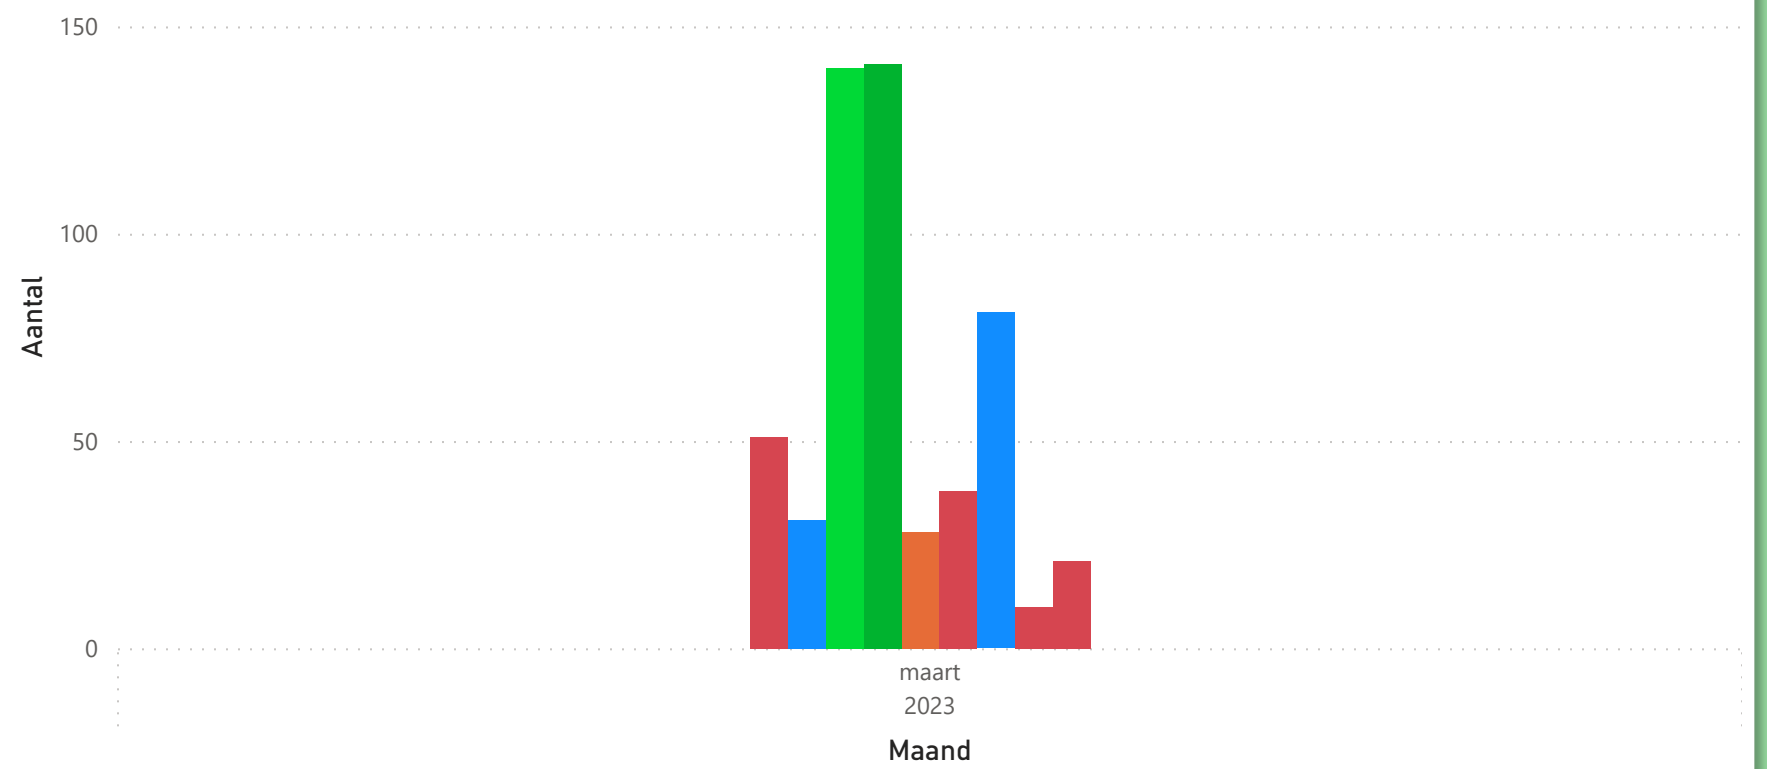

1. **import**
2. Niet ingevoerd
   - Ingevoerd

1. **merk**
2. JOHN DEERE
   - FENDT
   - NEW HOLLAND
   - CASE IH
   - MASSEY FER...
   - DEUTZ-FAHR
   - KUBOTA
   - VALTRA
   - STEYR

merk ● CASE IH ● DEUTZ-FAHR ● FENDT ● JOHN DEERE ● KUBOTA ● MASSEY FERGUSON ● NEW HOLLAND ● STEYR ● VALTRA