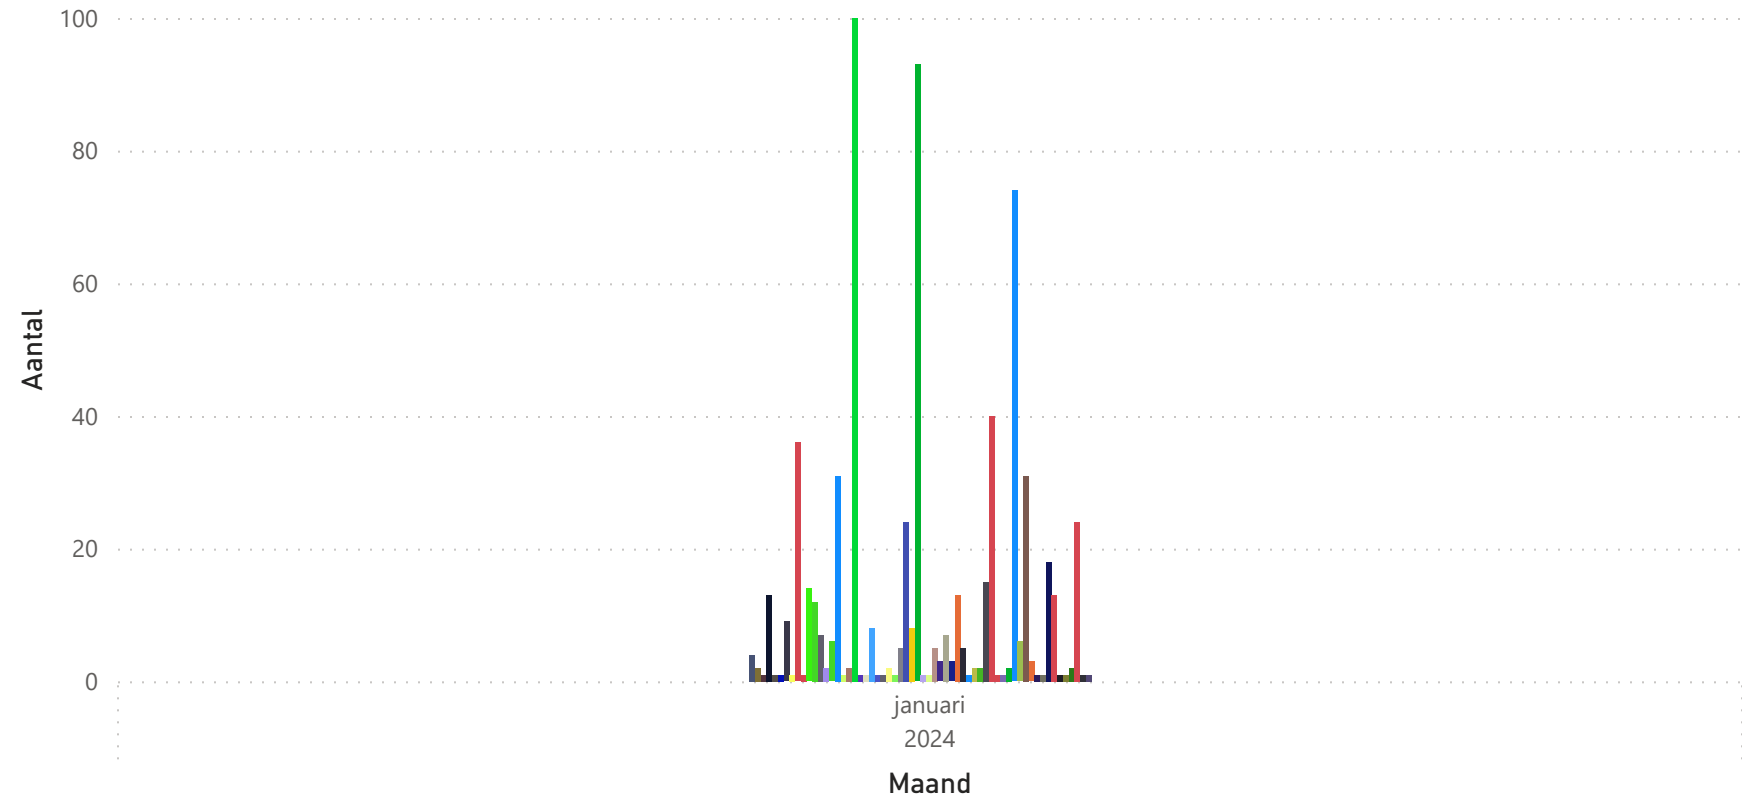

u

import
 ● Niet ingevoerd
 ● Ingevoerd

Totaal aantal selectie: **683**

merk

- FENDT
- JOHN DEERE
- NEW HOLLAND
- MASSEY FERRET
- CASE IH
- DEUTZ-FAHR
- QUADDY
- ISEKI
- VALTRA
- SOLIS

merk ● AIII ● ANTONIO ... ● BCS ● BOMBA... ● BRANS... ● BRP ● CAPTAIN ● CARRARO ● CASE IH ● CASE INT... ● CFMOTO ● CLAAS ▶