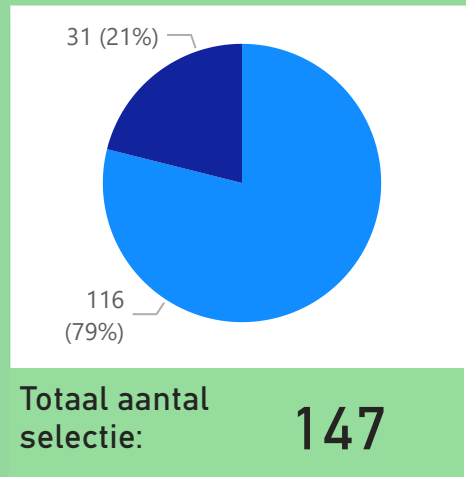

Voertuig

Periode

Aantallen

Details

APK

k

Kentekenregistraties

januari 2024

tot januari 2024

Postcode

Voertuig

Periode

Aantallen

Details

APK

#

#

4 (100%)

Totaal aantal selectie:

4

import
● Ingevoerd

1 (25,0%)

1 (25,0%)

2 (50,0%)