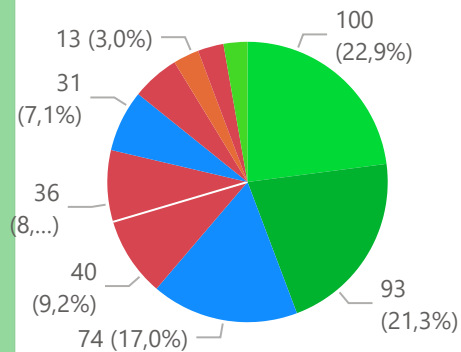

merk
● CLAAS
● CHALLENGER
● GKN SANKEY

merk ● CHALLENGER ● CLAAS ● GKN SANKEY

Aantal

2

1

0

januari 2024

Maand

Kentekenregistraties januari 2024

tot januari 2024

Fedecom T

import

- Niet ingevoerd
- Ingevoerd

Totaal aantal selectie: **436**

merk

- FENDT
- JOHN DEERE
- NEW HOLLAND
- MASSEY FERGUSON
- CASE IH
- DEUTZ-FAHR
- VALTRA
- KUBOTA
- STEYR
- CLAAS