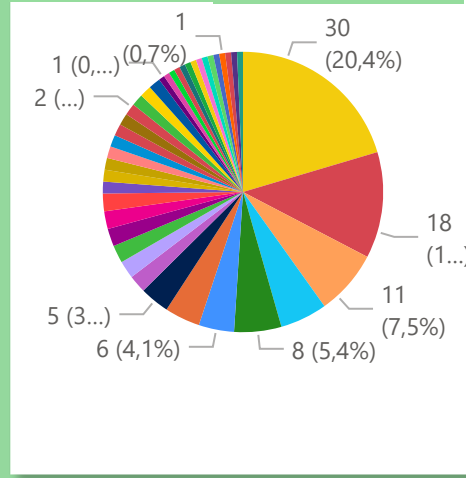

Voertuig

Periode

Aantallen

Details

APK

k

Kentekenregistraties

januari 2024

tot januari 2024

Postcode

Voertuig

Periode

Aantallen

Details

APK

#