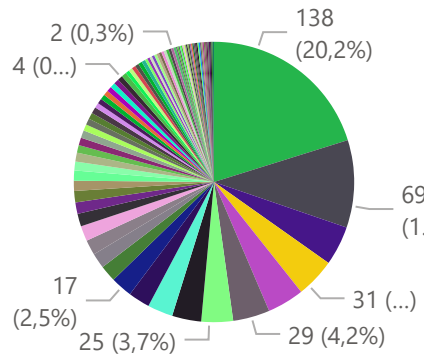

Postcode

Voertuig

Periode

Aantallen

Details

APK

y

import

- Niet ingevoerd
- Ingevoerd

Totaal aantal selectie: **684**

merk

- GIANT
- MANITOU
- EUROTRAC
- JCB
- VOLVO
- WEIDEMANN
- TERBERG
- KNIKMOPS
- RELLY
- JUNGHEINR...

merk AEBI SCHM... AGRIFAC AGRIMAC AHLMANN ALLTREC ATLAS AUSA AVANT AVR BOBCAT BULMOR CARER ▶