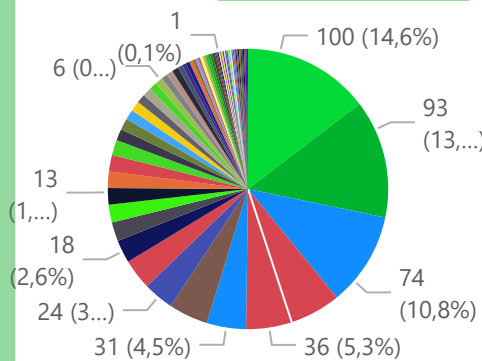

- Niet ingevoerd
- Ingevoerd

Totaal aantal selectie: **684**

merk

- GIANT
- MANITOU
- EUROTRAC
- JCB
- VOLVO
- WEIDEMANN
- TERBERG
- KNIKMOPS
- RELLY
- JUNGHEINR...

merk AEBI SCHM... AGRIFAC AGRIMAC AHLMANN ALLTREC ATLAS AUSA AVANT AVR BOBCAT BULMOR CARER ▶

u

import
 ● Niet ingevoerd
 ● Ingevoerd

Totaal aantal selectie: **683**

merk

- FENDT
- JOHN DEERE
- NEW HOLLAND
- MASSEY FERRET
- CASE IH
- DEUTZ-FAHR
- QUADDY
- ISEKI
- VALTRA
- SOLIS

merk ● AIII ● ANTONIO ... ● BCS ● BOMBA... ● BRANS... ● BRP ● CAPTAIN ● CARRARO ● CASE IH ● CASE INT... ● CFMOTO ● CLAAS ▶