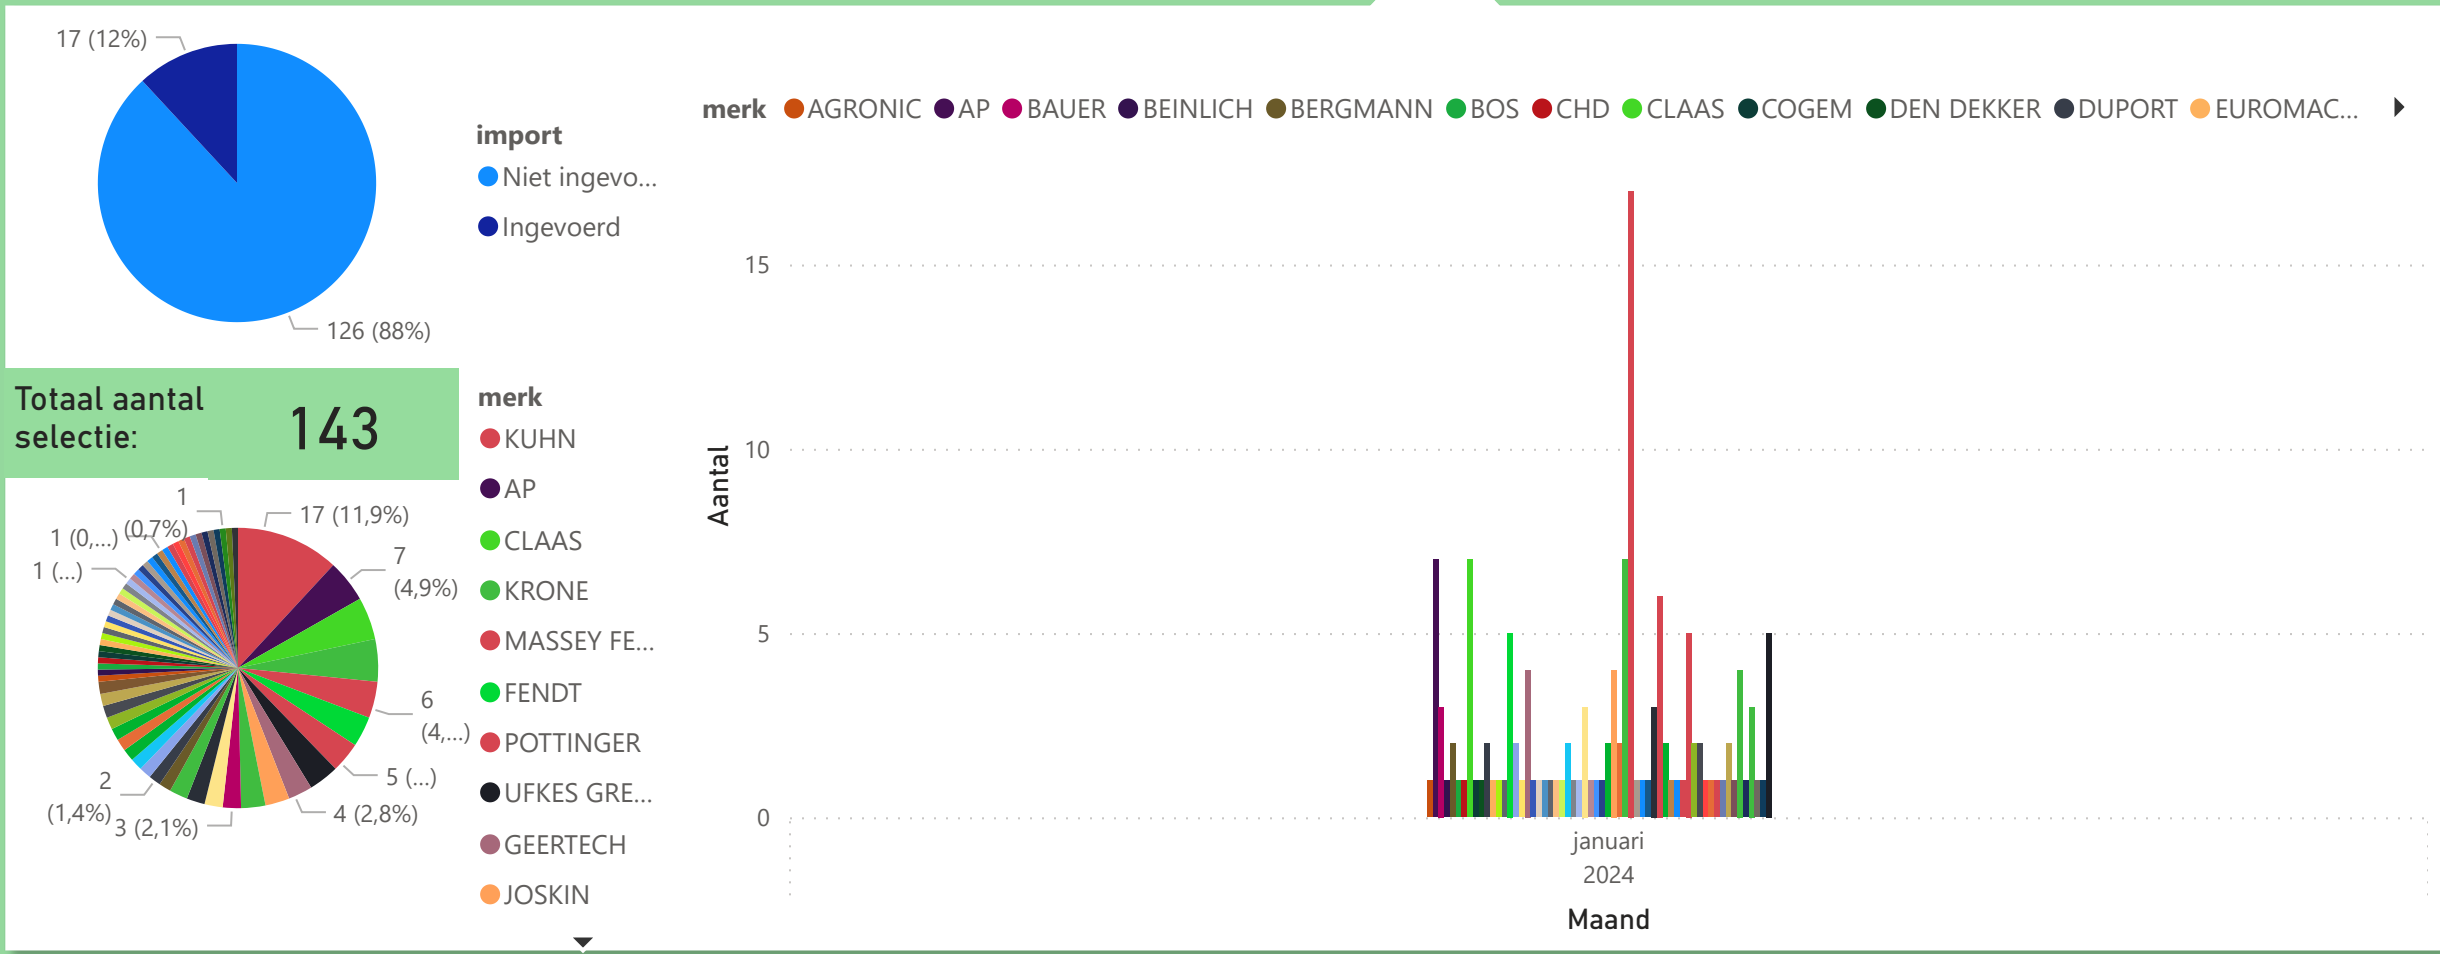

u

import
 ● Niet ingevoerd
 ● Ingevoerd

Totaal aantal selectie: **683**

merk

- FENDT
- JOHN DEERE
- NEW HOLLAND
- MASSEY FERRET
- CASE IH
- DEUTZ-FAHR
- QUADDY
- ISEKI
- VALTRA
- SOLIS

merk ● AIII ● ANTONIO ... ● BCS ● BOMBA... ● BRANS... ● BRP ● CAPTAIN ● CARRARO ● CASE IH ● CASE INT... ● CFMOTO ● CLAAS ▶

Postcode

Voertuig

Periode

Aantallen

Details

APK

0

Postcode

Voertuig

Periode

Aantallen

Details

APK

k

Kentekenregistraties

januari 2024

tot januari 2024

Postcode

Voertuig

Periode

Aantallen

Details

APK

#