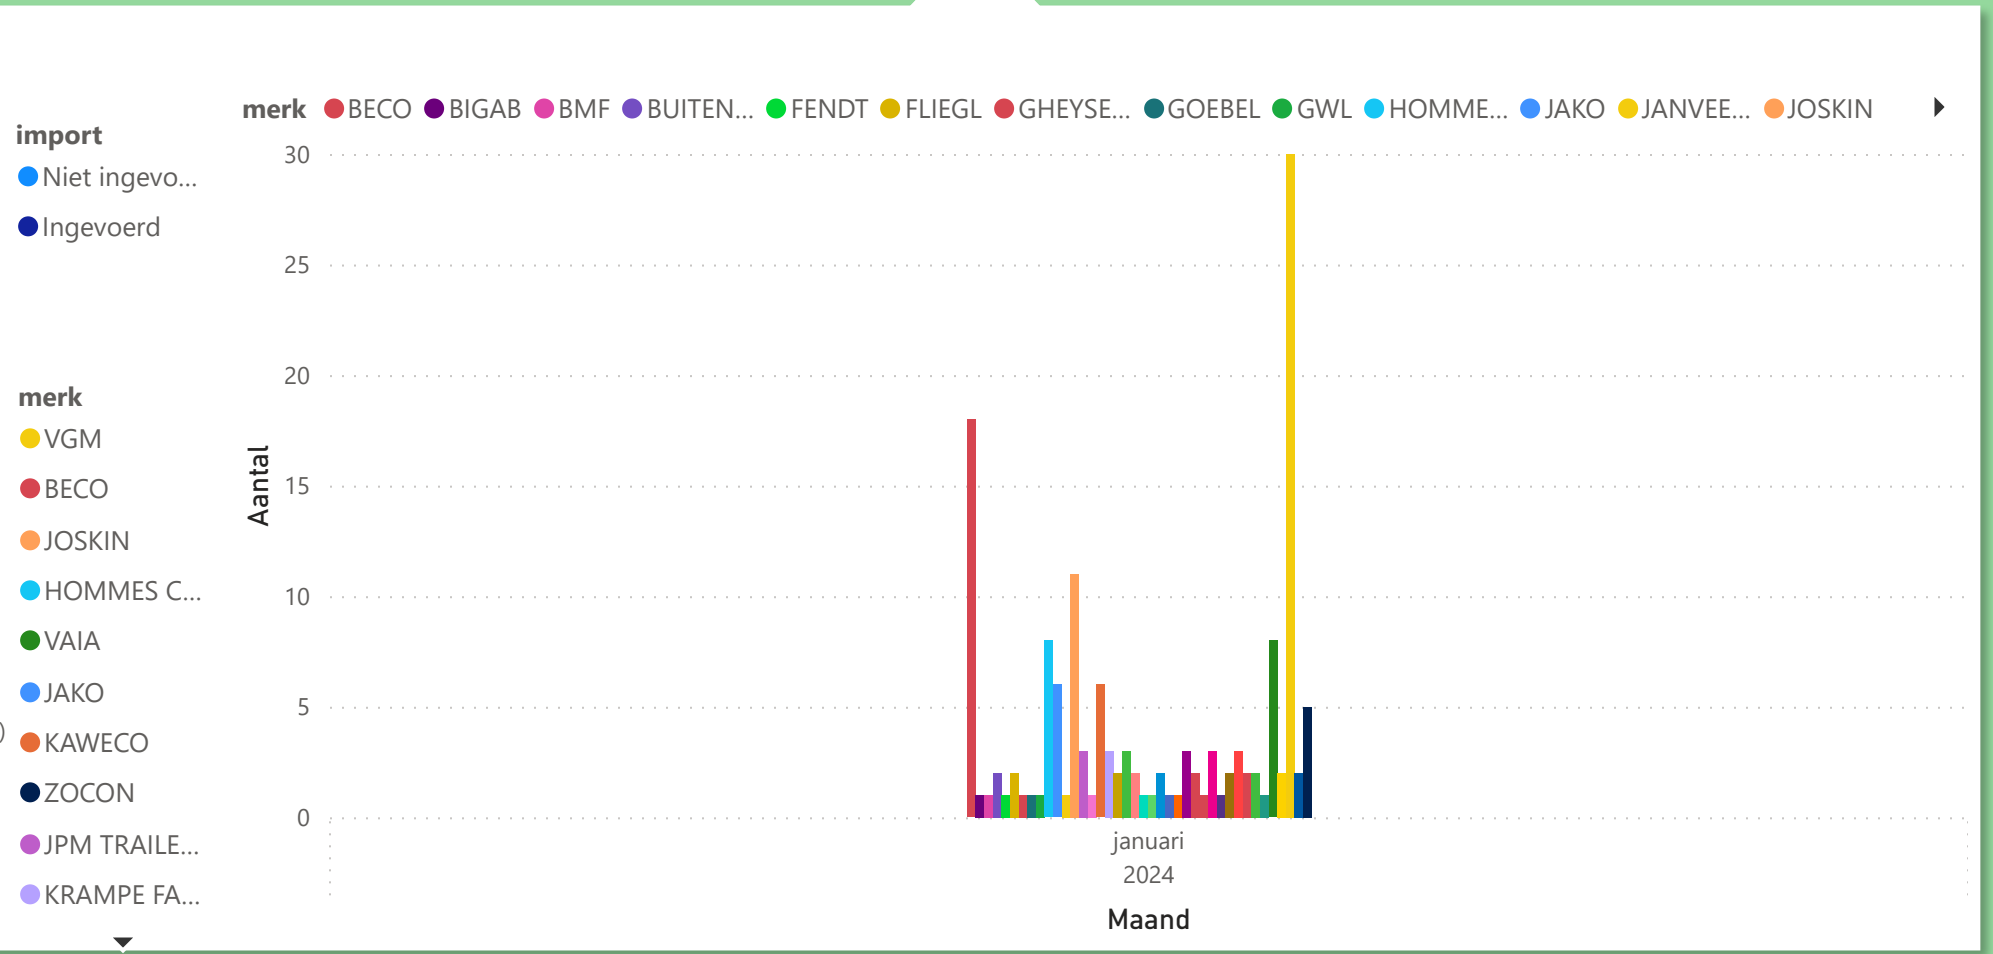

u

import
 ● Niet ingevoerd
 ● Ingevoerd

Totaal aantal selectie: **683**

merk

- FENDT
- JOHN DEERE
- NEW HOLLAND
- MASSEY FERRET
- CASE IH
- DEUTZ-FAHR
- QUADDY
- ISEKI
- VALTRA
- SOLIS

merk ● AIII ● ANTONIO ... ● BCS ● BOMBA... ● BRANS... ● BRP ● CAPTAIN ● CARRARO ● CASE IH ● CASE INT... ● CFMOTO ● CLAAS ▶

Voertuig

Periode

Aantallen

Details

APK

k

Kentekenregistraties

januari 2024

tot januari 2024

Postcode

Voertuig

Periode

Aantallen

Details

APK

#