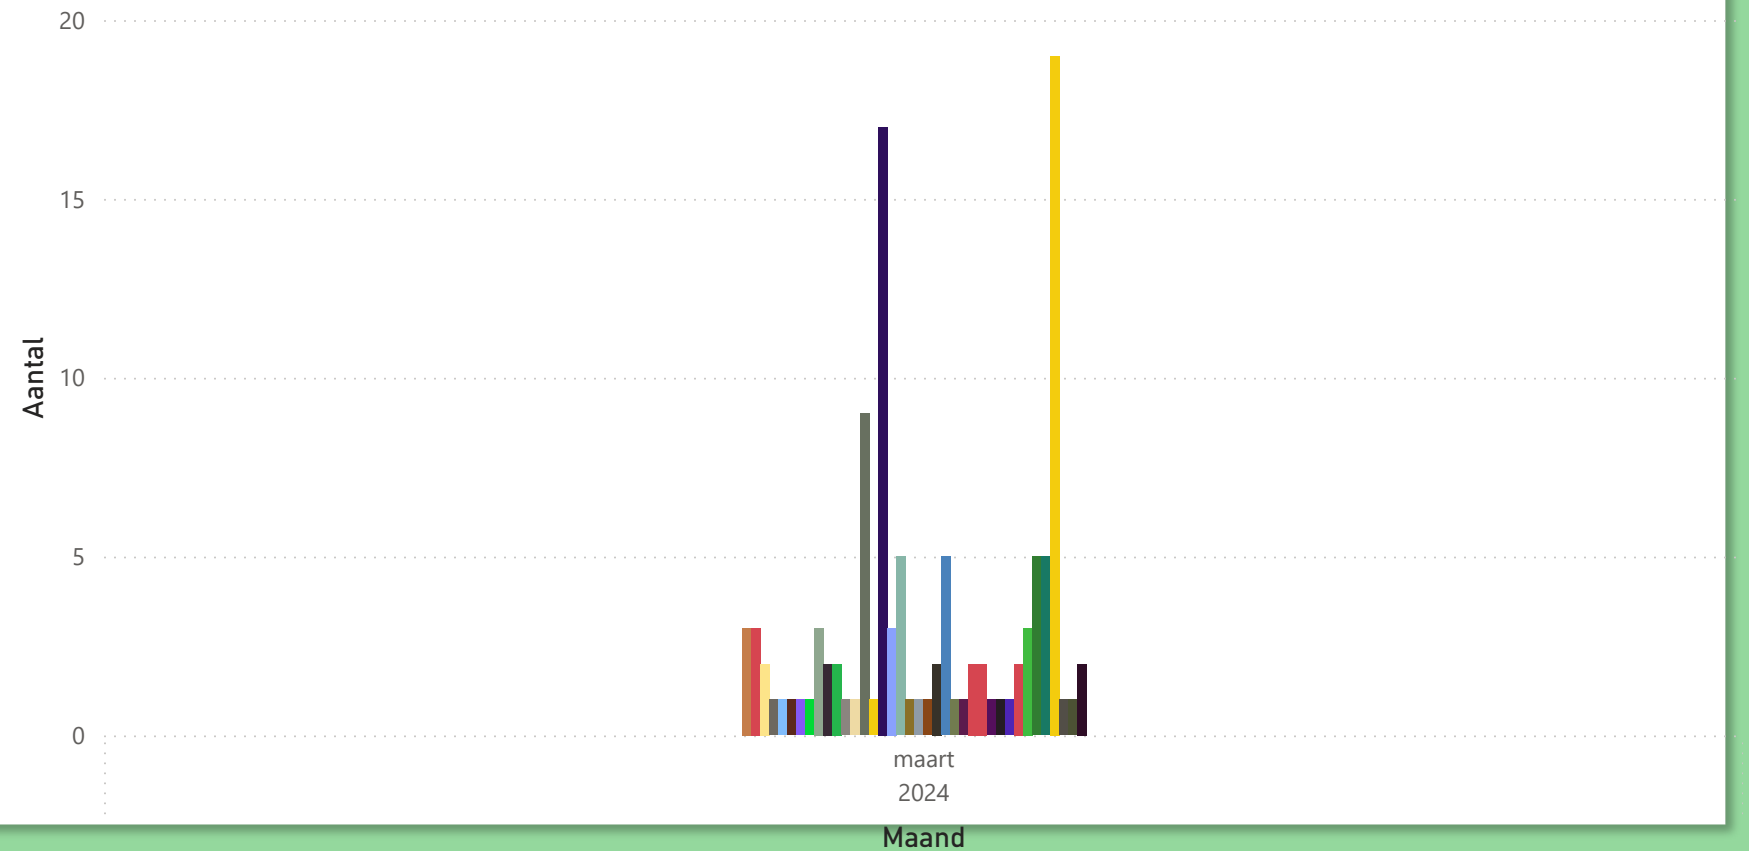

#

'k

Totaal aantal selectie:

114

merk ALASCO BECO BERGM... BURG DEDE DEVOS ... DEZEURE FENDT FLIEGL HEUVEL... HOMME... HULSKEN

Postcode

Voertuig

Periode