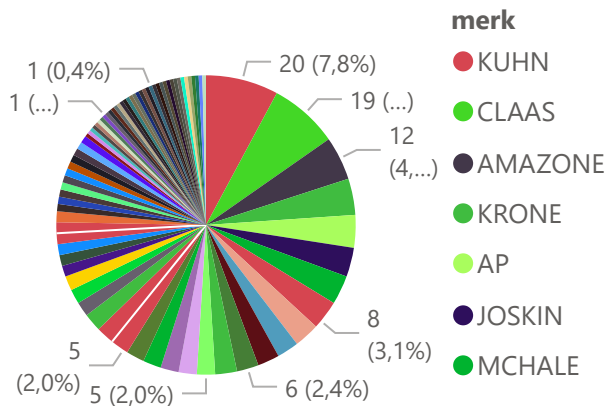

Kentekenregistraties

maart 2024

tot maart 2024

Postcode

Voertuig

Periode

Aantallen

Details

Im/export

#

o

Totaal aantal selectie:

255