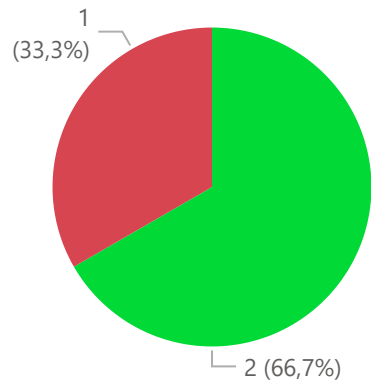

Postcode

Voertuig

Periode

Aantallen

Details

Im/export

Categorie C

Totaal aantal selectie:

3

merk
● FENDT
● CASE

merk ● CASE ● FENDT