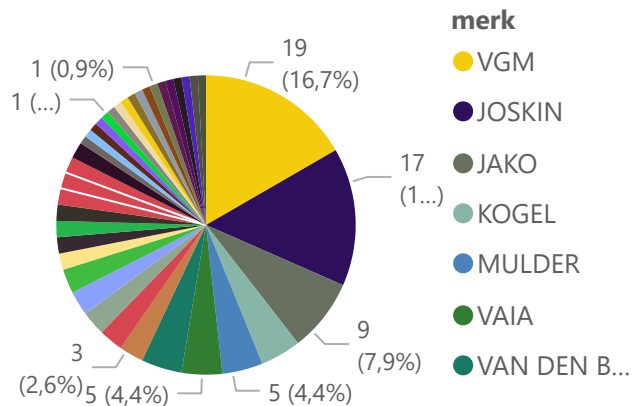

255

merk ● AGM ● AMAZONE ● AP ● ASA LIFT ● BAUER ● BAVECK ● BEINLICH ● BEYNE ● BOS ● BRIRI ● BUNNING ● CASELLA ● CHD

Postcode

Voertuig

Periode

Aantallen

Details

Im/export

#

'k

Totaal aantal selectie:

114

merk ALASCO BECO BERGM... BURG DEDE DEVOS ... DEZEURE FENDT FLIEGL HEUVEL... HOMME... HULSKEN

Postcode

Voertuig

Periode