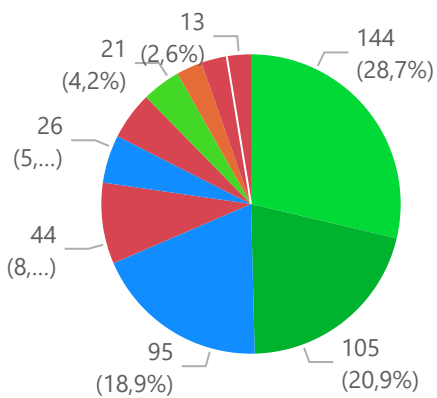

Postcode

Voertuig

Periode

Aantallen

Details

Im/export

7 u

Totaal aantal selectie:

502