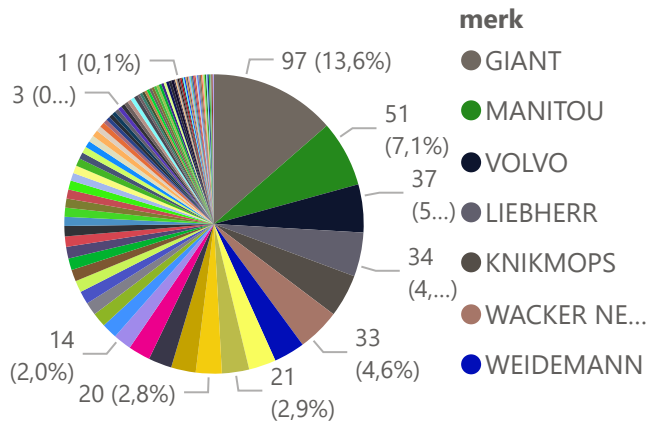

#

u

Totaal aantal selectie:

799

merk ● AEBI ● AEBI SCH... ● AGCO ● AIII ● ANTONIO C... ● BOMBAR... ● BRANS... ● BRP ● CAPTAIN ● CARRARO ● CASE ● CASE IH

Kentekenregistraties

maart 2024

tot maart 2024

y

Totaal aantal selectie:

714

merk ● AEBI SC... ● AGRIFAC ● AHLMA... ● ALLTREC ● AMAZO... ● ARIENS ● ATLAS ● AUSA ● AVANT ● BAUMA... ● BOBCAT ● BOKI

Kentekenregistraties

maart 2024

tot maart 2024

Postcode