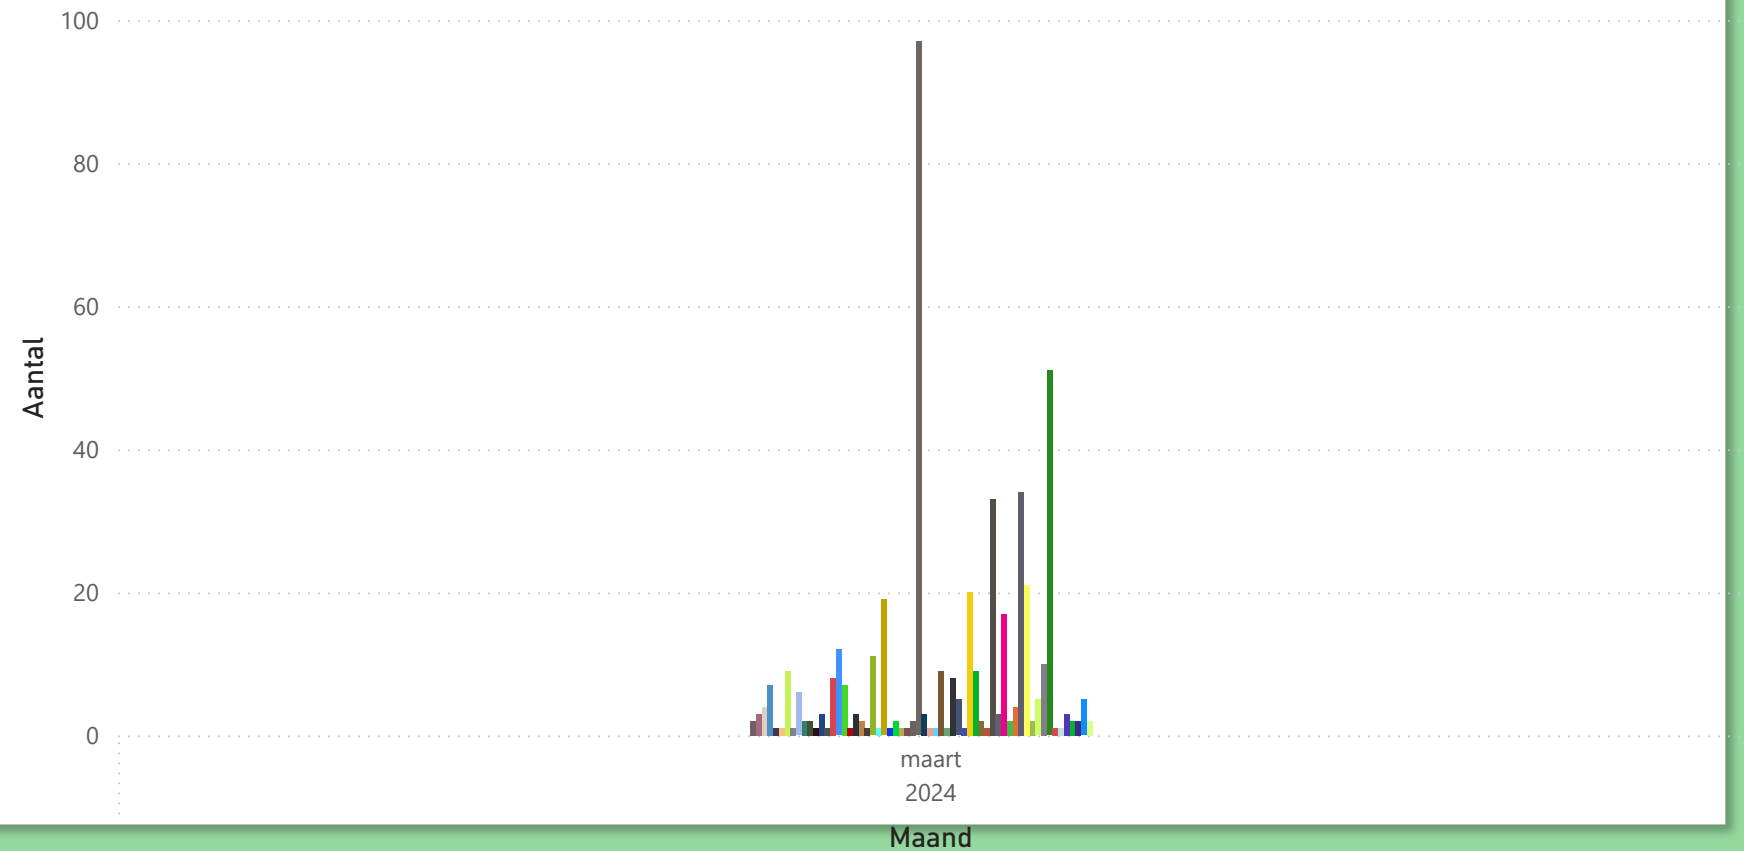

merk ● AEBI SC... ● AGRIFAC ● AHLMA... ● ALLTREC ● AMAZO... ● ARIENS ● ATLAS ● AUSA ● AVANT ● BAUMA... ● BOBCAT ● BOKI