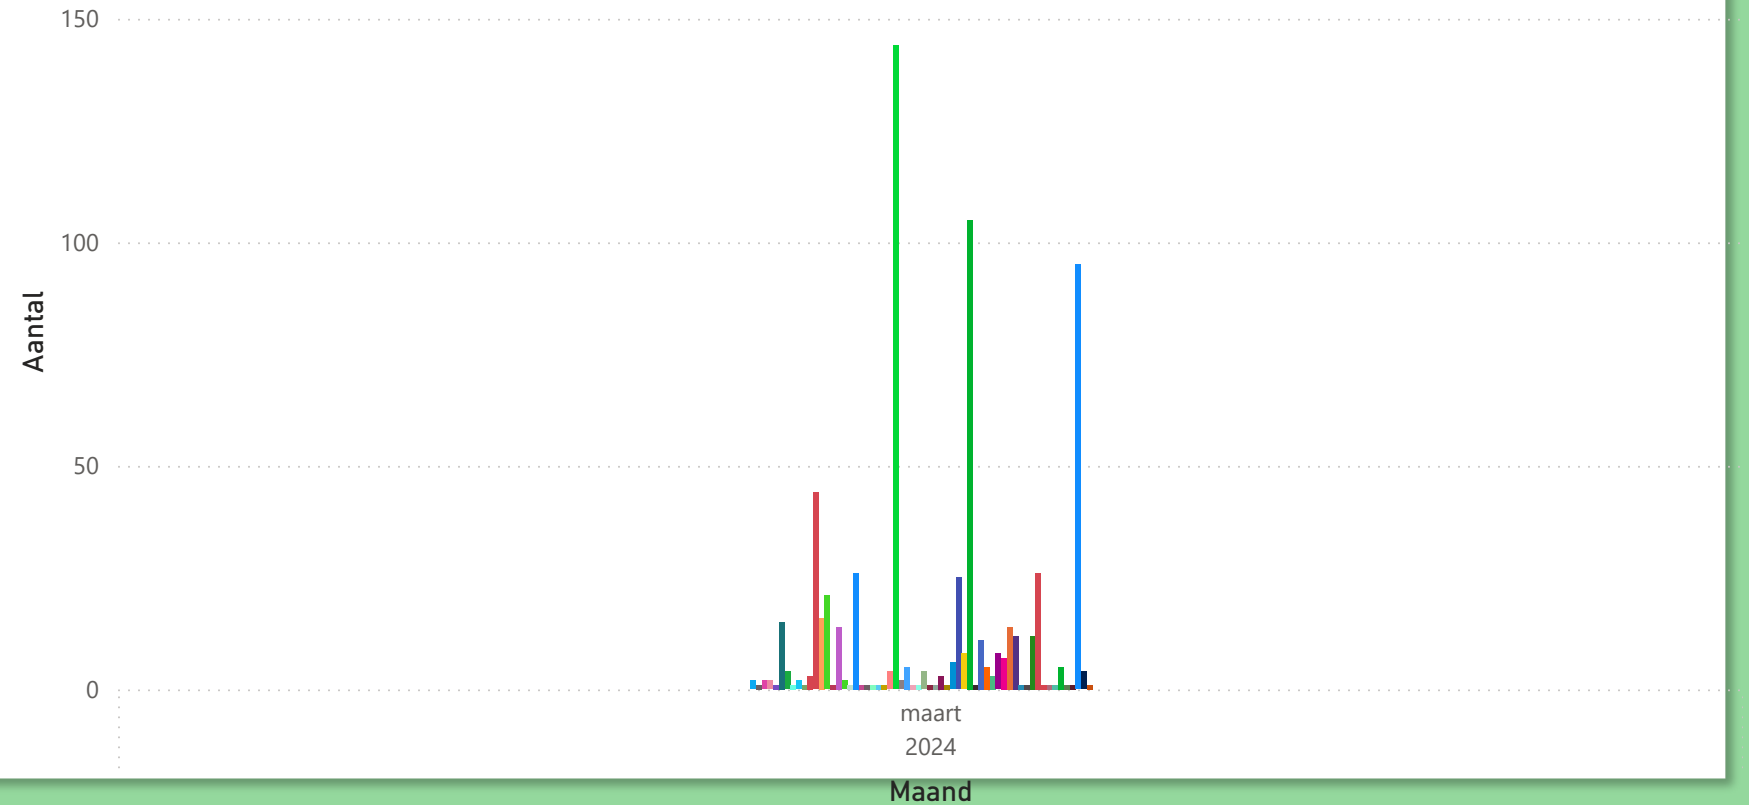

#

u

Totaal aantal selectie:

799

merk ● AEBI ● AEBI SCH... ● AGCO ● AIII ● ANTONIO C... ● BOMBAR... ● BRANS... ● BRP ● CAPTAIN ● CARRARO ● CASE ● CASE IH

Kentekenregistraties

maart 2024

tot maart 2024