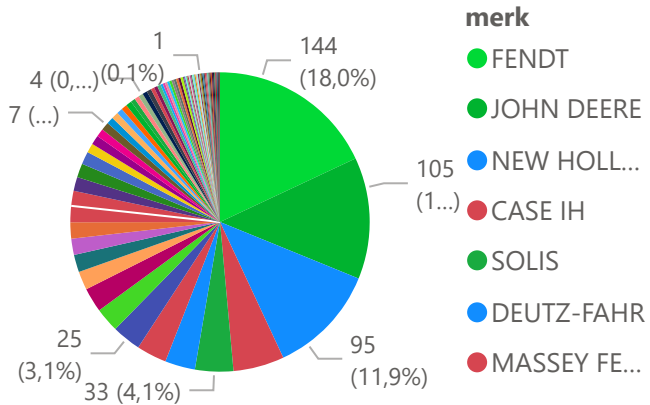

maart 2024

tot maart 2024

Postcode

Voertuig

Periode

Aantallen

Details

Im/export

#

u

Totaal aantal selectie:

799

merk ● AEBI ● AEBI SCH... ● AGCO ● AIII ● ANTONIO C... ● BOMBAR... ● BRANS... ● BRP ● CAPTAIN ● CARRARO ● CASE ● CASE IH

Kentekenregistraties

maart 2024

tot maart 2024