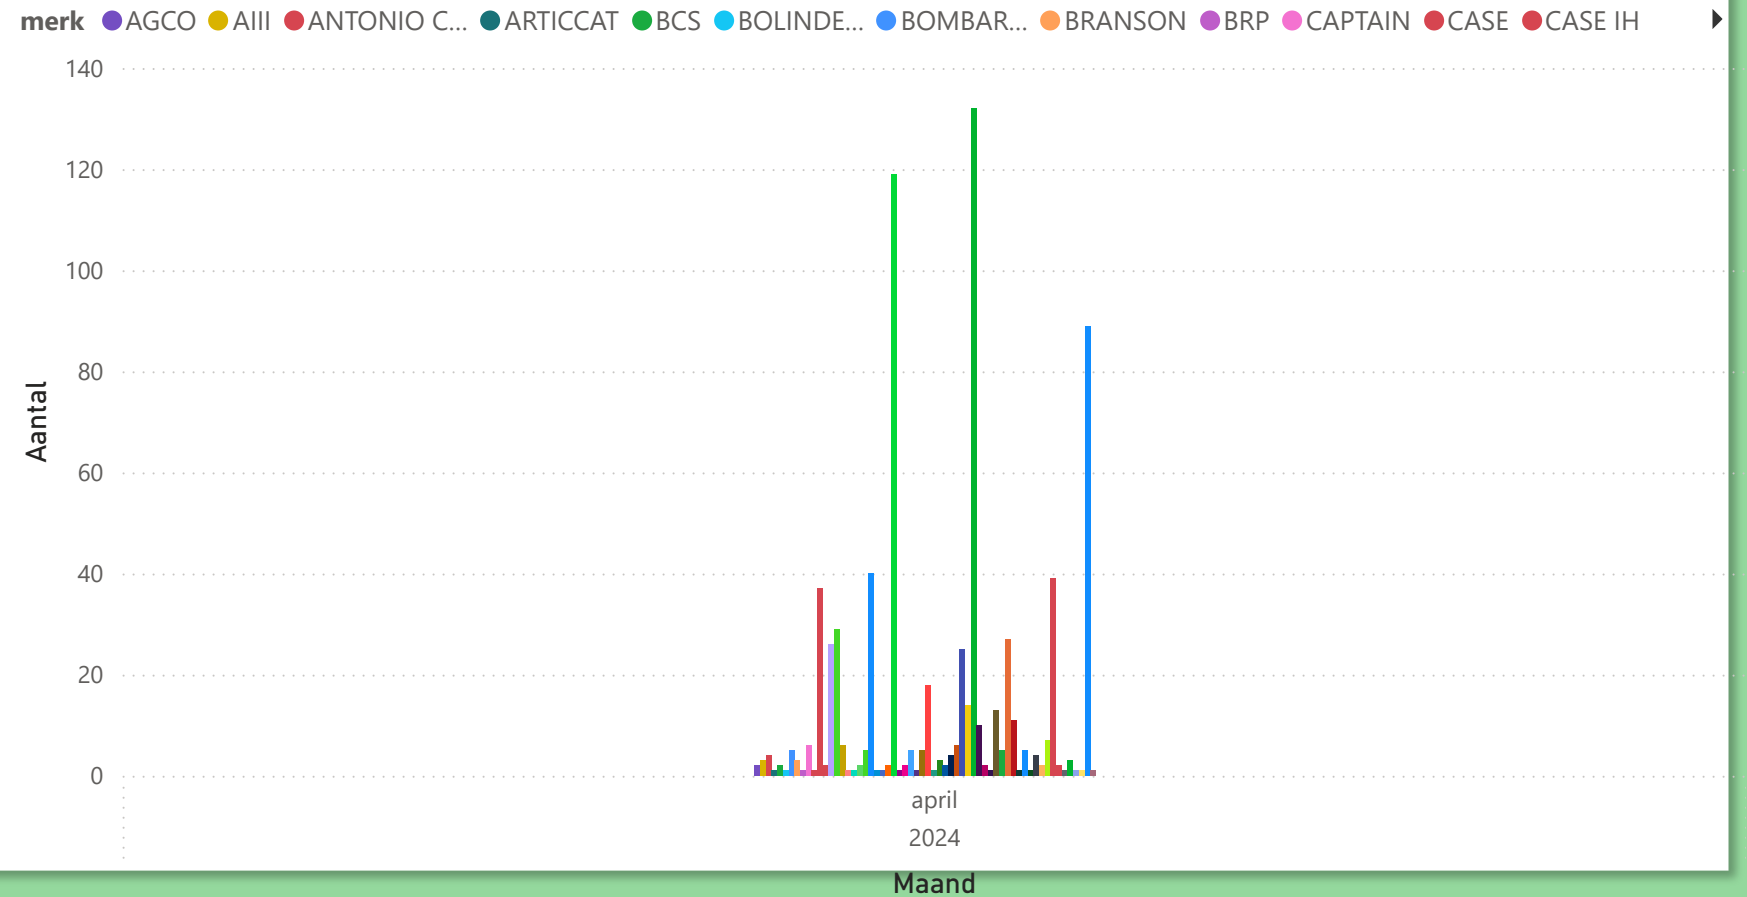

Postcode

Voertuig

Periode

Aantallen

Details

Im/export

7 u

Totaal aantal selectie: **538**

- JOHN DEERE
- FENDT
- NEW HOLL...
- DEUTZ-FAHR
- MASSEY FE...
- CASE IH
- CLAAS

merk ● CASE IH ● CLAAS ● DEUTZ-FAHR ● FENDT ● JOHN DEERE ● KUBOTA ● MASSEY FERGUSON ● NEW HOLLAND ● STEYR ● VALTRA

u

Totaal aantal selectie: **884**

Postcode

Voertuig

Periode

Aantallen

Details

Im/export

y

Totaal aantal selectie:

735

Kentekenregistraties april 2024

tot april 2024

'o

Totaal aantal selectie: **430**

Categorie R

merk BECO BERGM... BIGAB CHIEFTA... DEZEURE DEZWAEF FERREL FLIEGL HEUVEL... HOMME... JAKO JANVEE...

Totaal aantal selectie: **144**