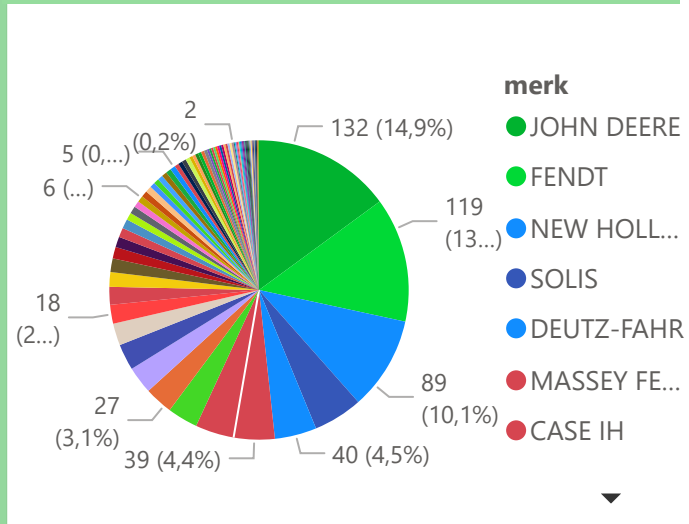

- JOHN DEERE
- FENDT
- NEW HOLL...
- DEUTZ-FAHR
- MASSEY FE...
- CASE IH
- CLAAS

merk ● CASE IH ● CLAAS ● DEUTZ-FAHR ● FENDT ● JOHN DEERE ● KUBOTA ● MASSEY FERGUSON ● NEW HOLLAND ● STEYR ● VALTRA

u

Totaal aantal selectie: **884**