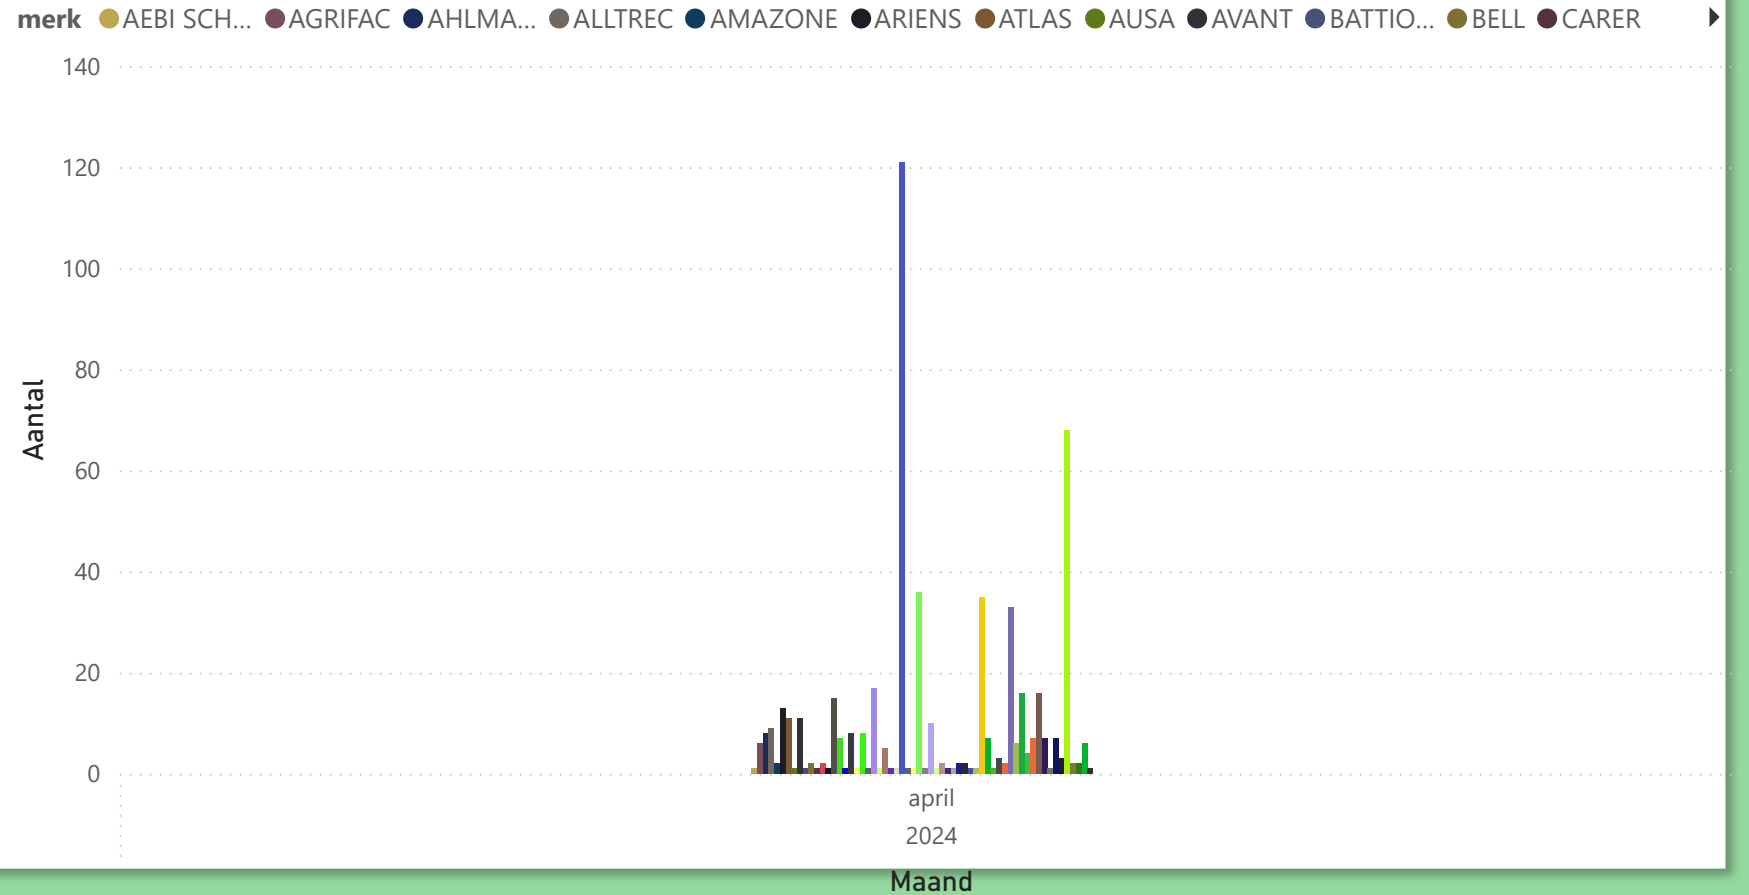

- JOHN DEERE
- FENDT
- NEW HOLL...
- DEUTZ-FAHR
- MASSEY FE...
- CASE IH
- CLAAS

merk ● CASE IH ● CLAAS ● DEUTZ-FAHR ● FENDT ● JOHN DEERE ● KUBOTA ● MASSEY FERGUSON ● NEW HOLLAND ● STEYR ● VALTRA

u

Totaal aantal selectie: **884**

Postcode

Voertuig

Periode

Aantallen

Details

Im/export

y

Totaal aantal selectie:

735

Kentekenregistraties april 2024

tot april 2024

'o

Totaal aantal selectie: **430**

Categorie R

merk BECO BERGM... BIGAB CHIEFTA... DEZEURE DEZWAEF FERREL FLIEGL HEUVEL... HOMME... JAKO JANVEE...

Totaal aantal selectie: **144**