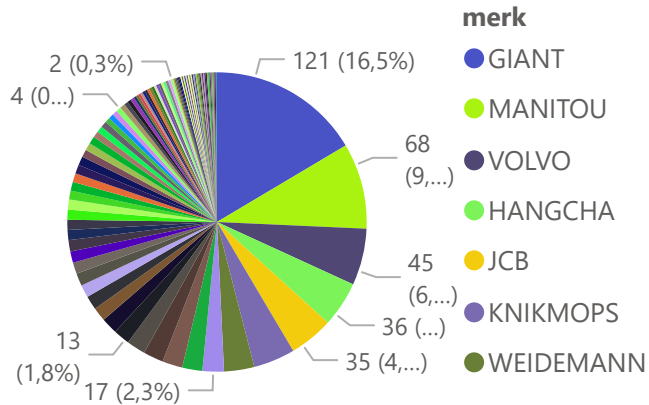

- JOHN DEERE
- FENDT
- NEW HOLL...
- DEUTZ-FAHR
- MASSEY FE...
- CASE IH
- CLAAS

merk ● CASE IH ● CLAAS ● DEUTZ-FAHR ● FENDT ● JOHN DEERE ● KUBOTA ● MASSEY FERGUSON ● NEW HOLLAND ● STEYR ● VALTRA

u

Totaal aantal selectie: **884**

Postcode

Voertuig

Periode

Aantallen

Details

Im/export

y

Totaal aantal selectie:

735

Kentekenregistraties april 2024

tot april 2024

'o

Totaal aantal selectie: **430**

Categorie R

merk BECO BERGM... BIGAB CHIEFTA... DEZEURE DEZWAEF FERREL FLIEGL HEUVEL... HOMME... JAKO JANVEE...

Totaal aantal selectie: **144**