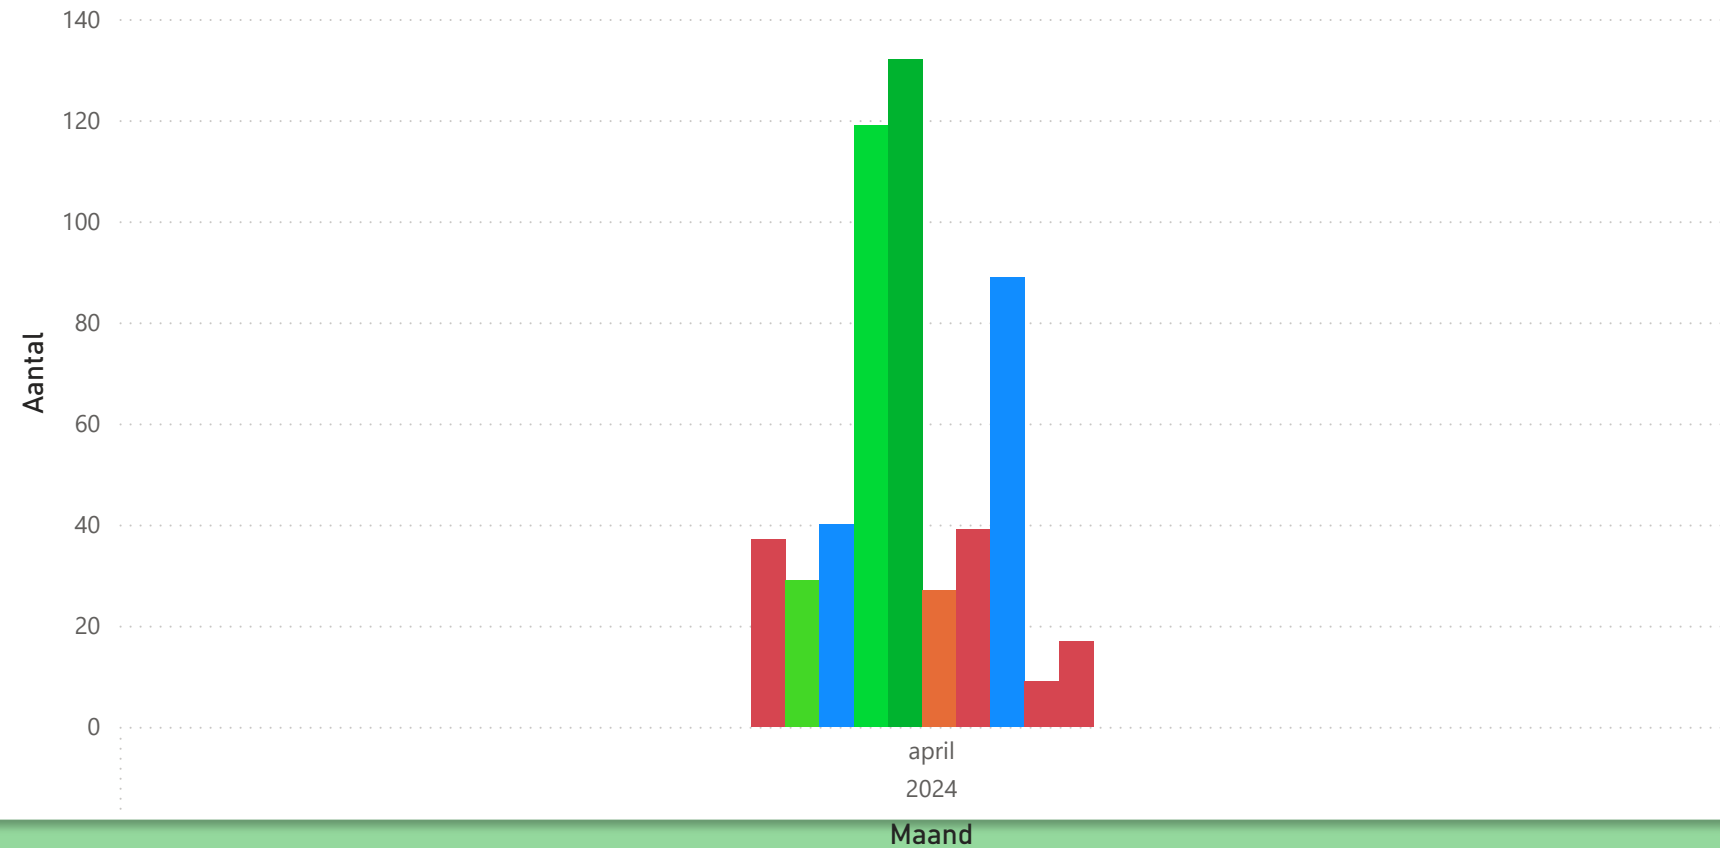

Postcode

Voertuig

Periode

Aantallen

Details

Im/export

7 u

Totaal aantal selectie: **538**

- JOHN DEERE
- FENDT
- NEW HOLL...
- DEUTZ-FAHR
- MASSEY FE...
- CASE IH
- CLAAS

merk ● CASE IH ● CLAAS ● DEUTZ-FAHR ● FENDT ● JOHN DEERE ● KUBOTA ● MASSEY FERGUSON ● NEW HOLLAND ● STEYR ● VALTRA

u

Totaal aantal selectie: **884**

Postcode

Voertuig

Periode

Aantallen

Details

Im/export

y

Totaal aantal selectie:

735

Kentekenregistraties april 2024

tot april 2024

'o

Totaal aantal selectie: **430**

Categorie R

merk BECO BERGM... BIGAB CHIEFTA... DEZEURE DEZWAEF FERREL FLIEGL HEUVEL... HOMME... JAKO JANVEE...

Totaal aantal selectie: **144**