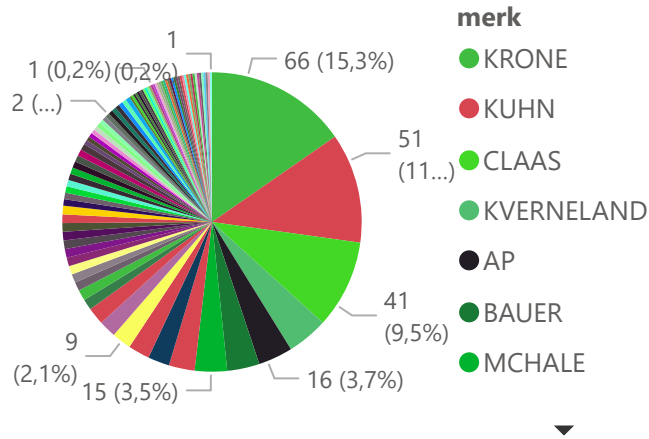

735

Kentekenregistraties april 2024

tot april 2024

'o

Totaal aantal selectie: **430**

Categorie R

merk BECO BERGM... BIGAB CHIEFTA... DEZEURE DEZWAEF FERREL FLIEGL HEUVEL... HOMME... JAKO JANVEE...

Totaal aantal selectie: **144**