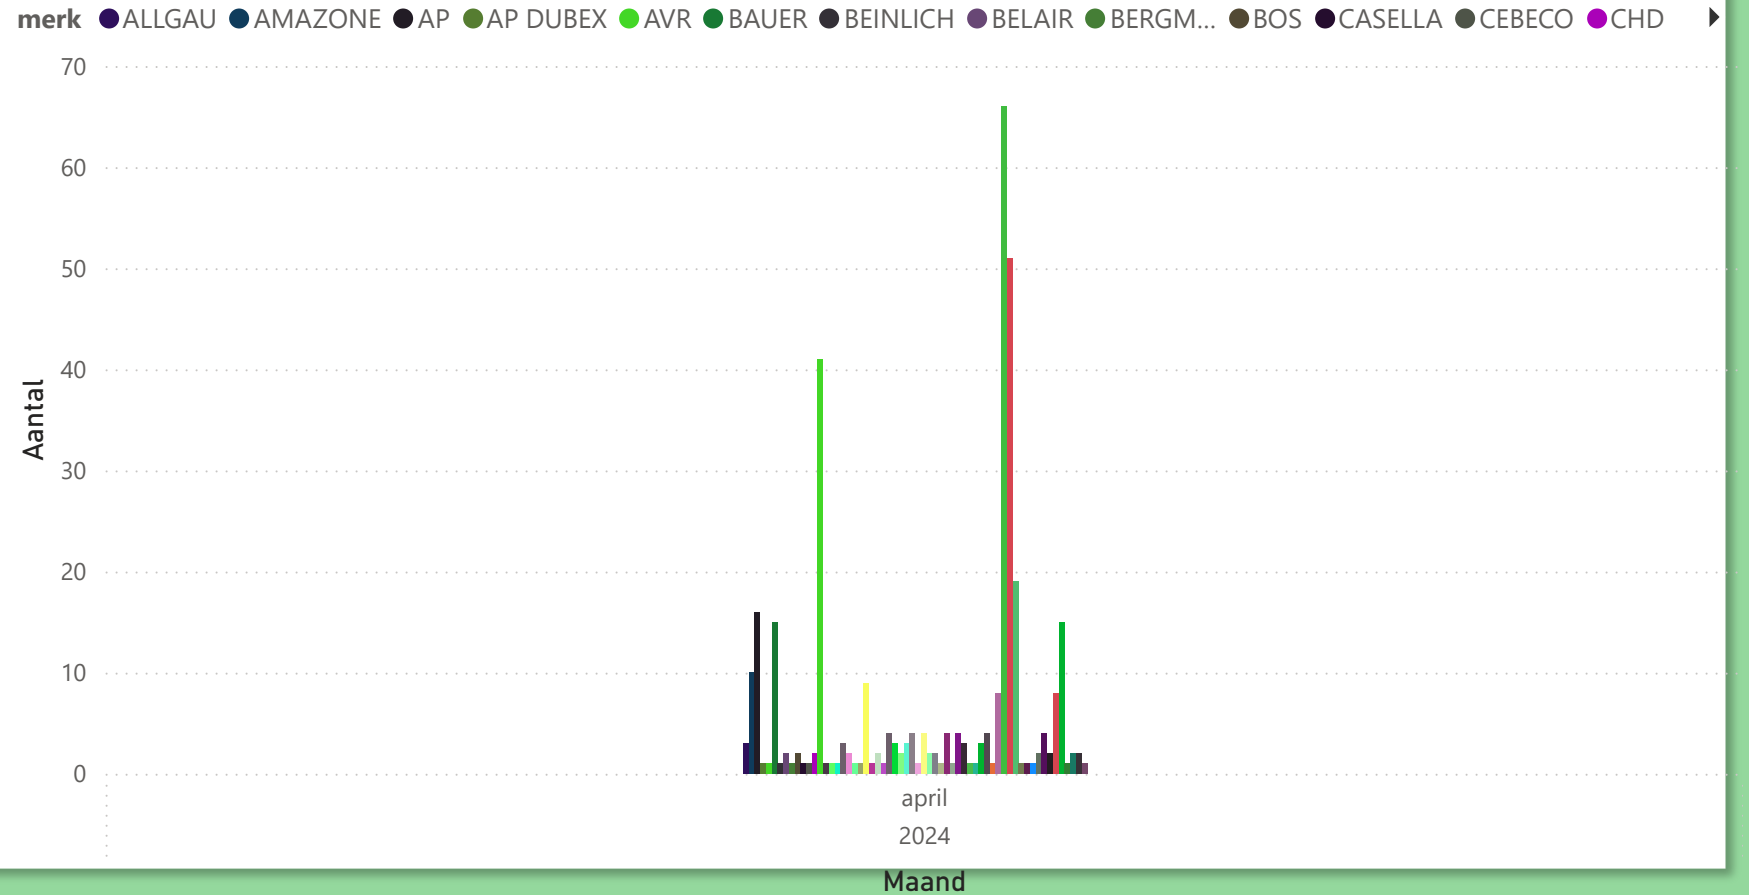

735

Kentekenregistraties april 2024

tot april 2024

'o

Totaal aantal selectie: **430**

Categorie R

merk BECO BERGM... BIGAB CHIEFTA... DEZEURE DEZWAEF FERREL FLIEGL HEUVEL... HOMME... JAKO JANVEE...

Totaal aantal selectie: **144**