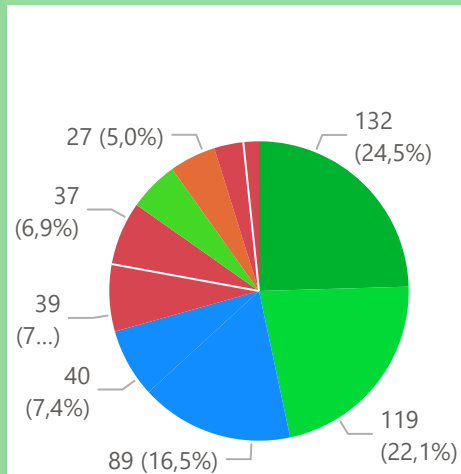

Postcode

Voertuig

Periode

Aantallen

Details

Im/export

7 u

Totaal aantal selectie: **538**

- JOHN DEERE
- FENDT
- NEW HOLL...
- DEUTZ-FAHR
- MASSEY FE...
- CASE IH
- CLAAS

merk ● CASE IH ● CLAAS ● DEUTZ-FAHR ● FENDT ● JOHN DEERE ● KUBOTA ● MASSEY FERGUSON ● NEW HOLLAND ● STEYR ● VALTRA

u

Totaal aantal selectie: **884**