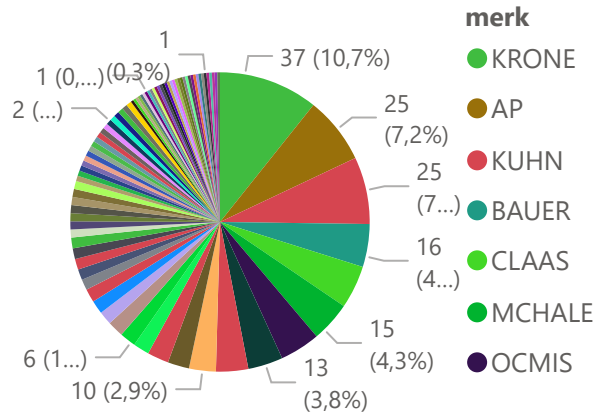

Totaal aantal selectie:

676

merk ● AGRIFAC ● AHLMANN ● ALLTREC ● AMAZONE ● ARIENS ● ARTISON ● ATLAS ● AUSA ● AVANT ● BOKI ● BUCHER ● CASE ▶

Kentekenregistraties mei 2024

tot mei 2024

0

Totaal aantal selectie: **345**