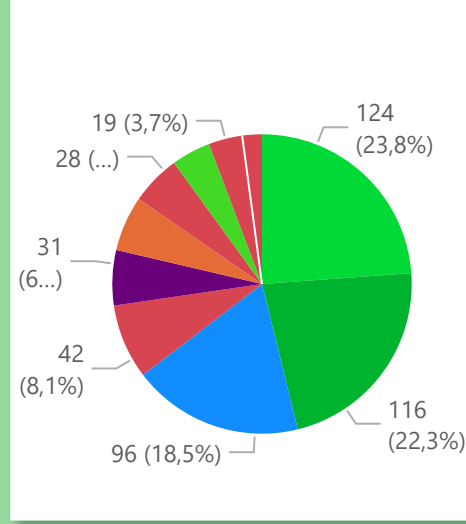

Postcode

Voertuig

Periode

Aantallen

Details

Im/export

7 u

Totaal aantal selectie: **520**