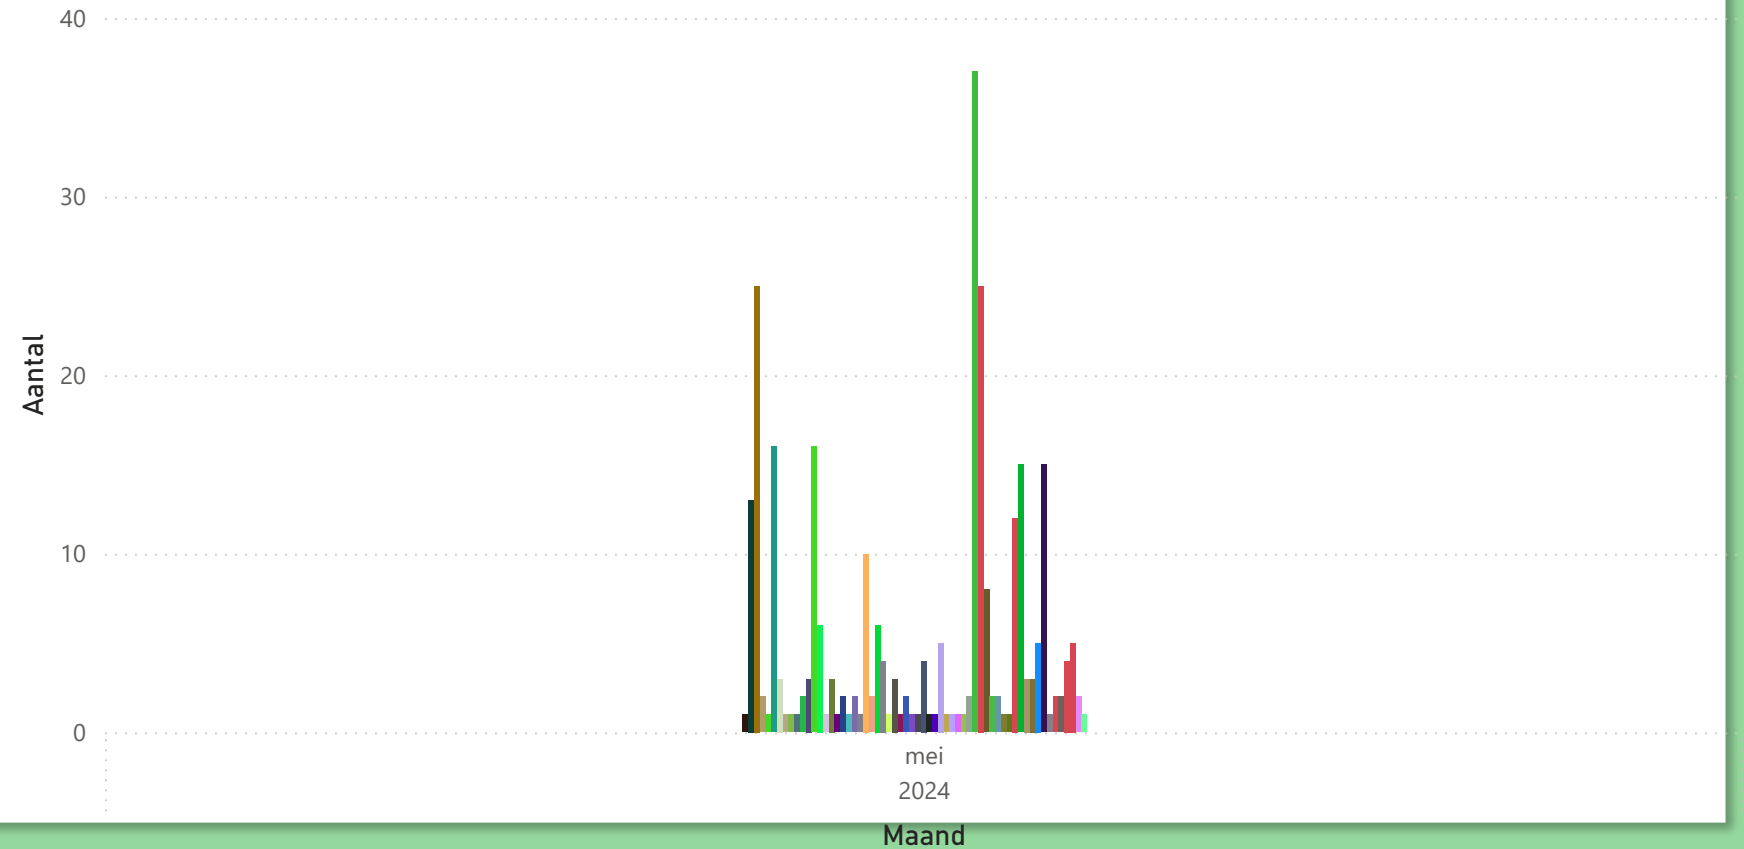

merk ● ALLGAU ● AMAZONE ● AP ● AP DUBEX ● AVR ● BAUER ● BEINLICH ● BERGMANN ● BOS ● BRIRI ● CASELLA ● CHD ● CLAAS ▶