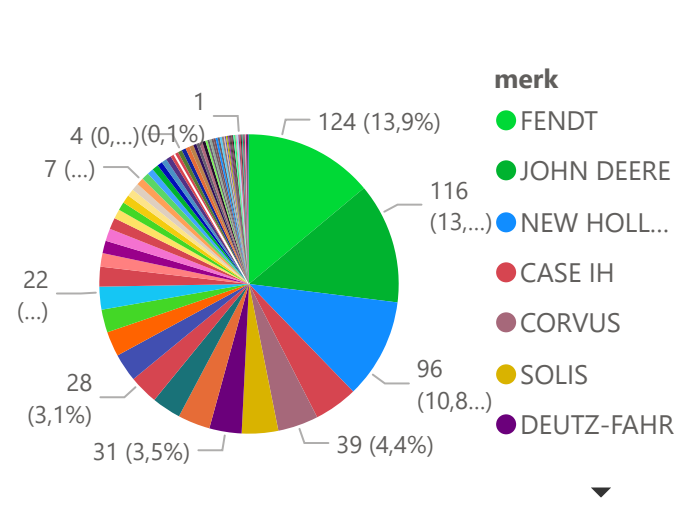

Postcode

Voertuig

Periode

Aantallen

Details

Im/export

u

Totaal aantal selectie: **890**