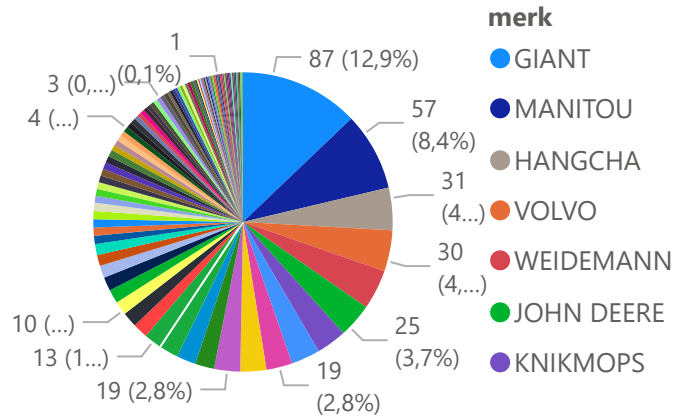

Aantallen

Details

Im/export

u

Totaal aantal selectie: **890**

Kentekenregistraties mei 2024

tot mei 2024

y

Totaal aantal selectie:

676

merk ● AGRIFAC ● AHLMANN ● ALLTREC ● AMAZONE ● ARIENS ● ARTISON ● ATLAS ● AUSA ● AVANT ● BOKI ● BUCHER ● CASE ▶

Kentekenregistraties mei 2024

tot mei 2024

0

Totaal aantal selectie: **345**