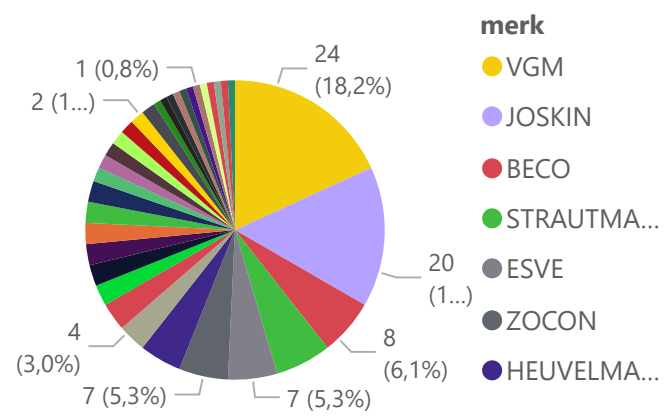

Totaal aantal selectie:

676

merk ● AGRIFAC ● AHLMANN ● ALLTREC ● AMAZONE ● ARIENS ● ARTISON ● ATLAS ● AUSA ● AVANT ● BOKI ● BUCHER ● CASE ▶

Kentekenregistraties mei 2024

tot mei 2024

0

Totaal aantal selectie: **345**

merk ● ALLGAU ● AMAZONE ● AP ● AP DUBEX ● AVR ● BAUER ● BEINLICH ● BERGMANN ● BOS ● BRIRI ● CASELLA ● CHD ● CLAAS ▶

Postcode

Voertuig

Periode

Aantallen

Details

Im/export

'k

Totaal aantal selectie: **132**

merk ● ALASCO ● BECO ● BRESTON ● CYNKO... ● DEOM S... ● ESVE ● FENDT ● GHEYSE... ● GKB ● HEUVEL... ● HOMMES ... ● JAKO

Categorie C

merk ● CATERPILLAR ● JOHN DEERE

Totaal aantal selectie: