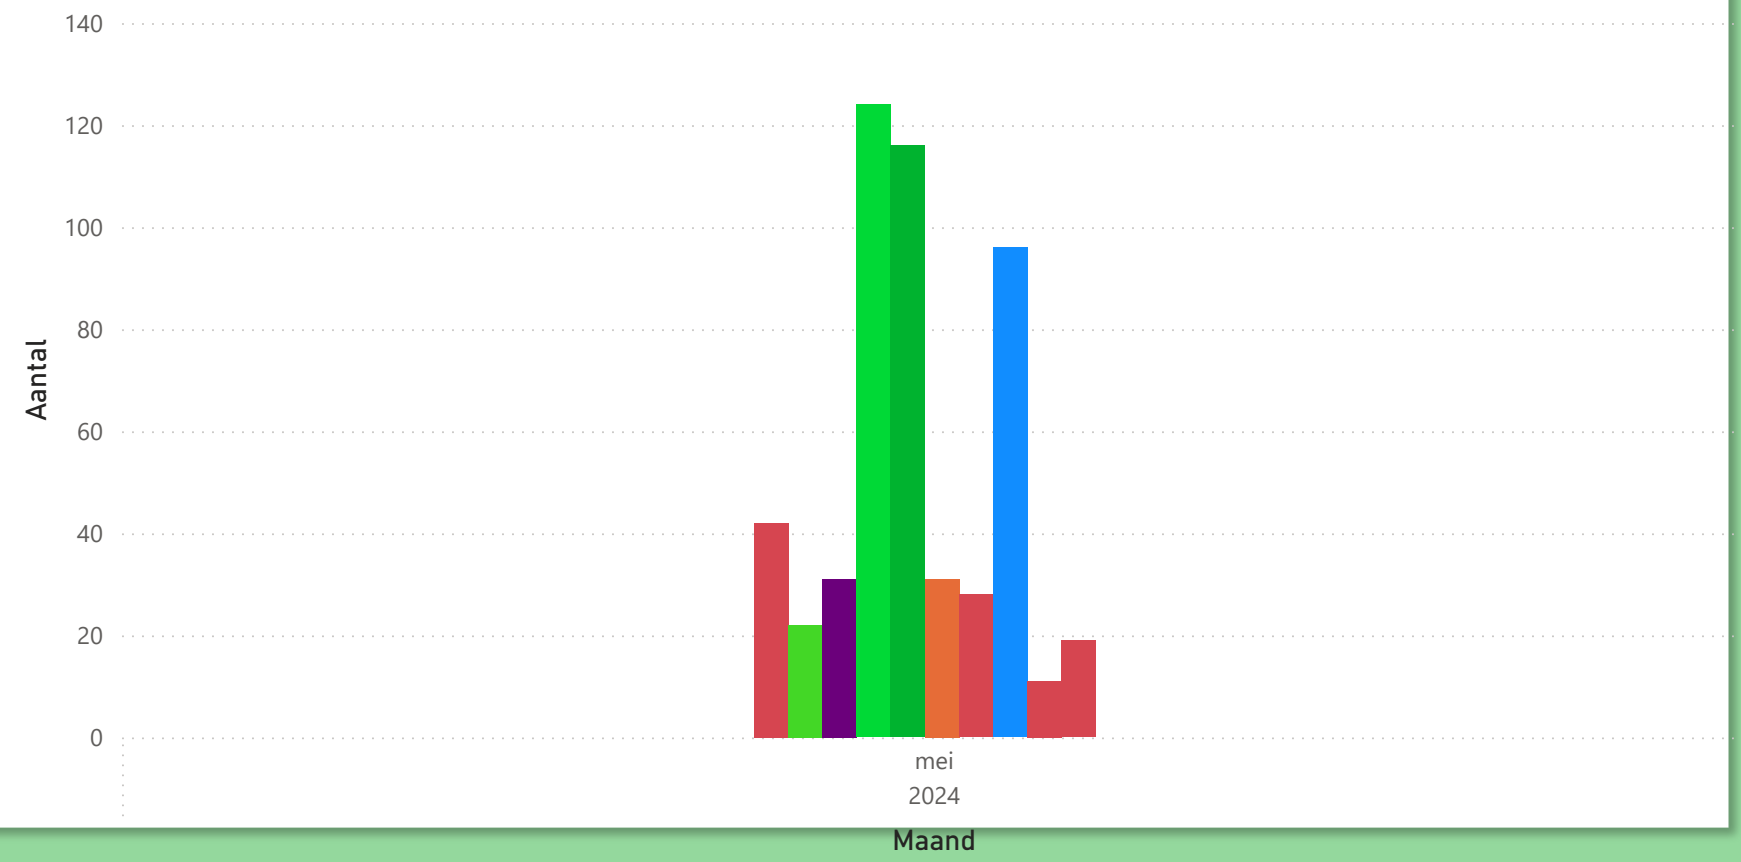

Postcode

Voertuig

Periode

Aantallen

Details

Im/export

7 u

Totaal aantal selectie: **520**

- merk
- FENDT
- JOHN DEERE
- NEW HOLL...
- CASE IH
- DEUTZ-FAHR
- KUBOTA
- MASSEY FE...

merk CASE IH CLAAS DEUTZ-FAHR FENDT JOHN DEERE KUBOTA MASSEY FERGUSON NEW HOLLAND STEYR VALTRA

Postcode

Voertuig

Periode