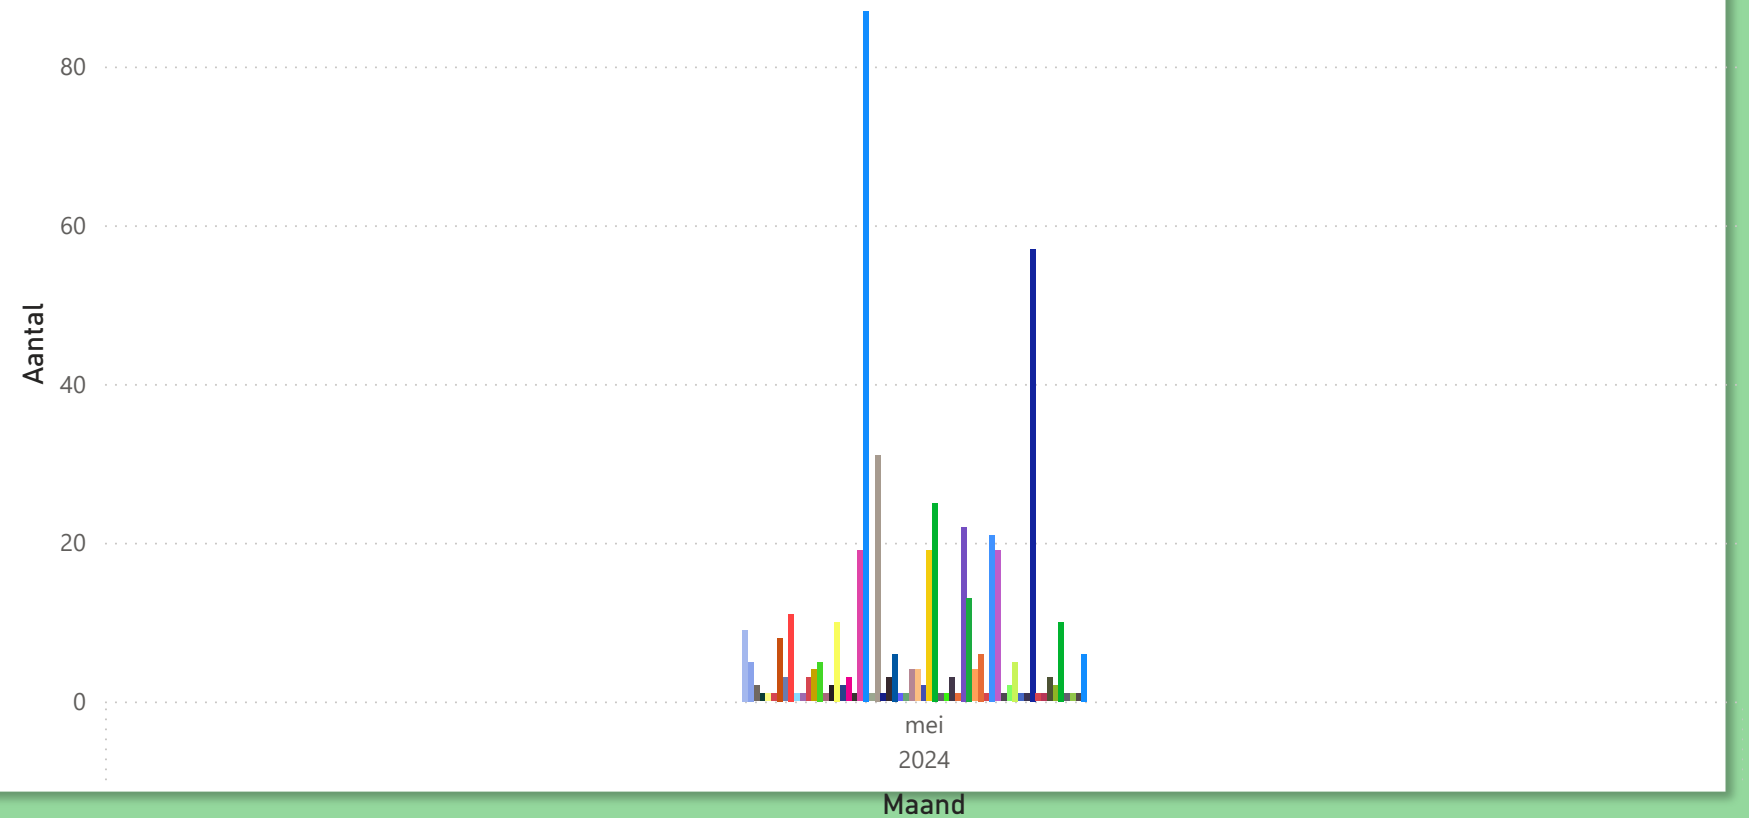

Totaal aantal selectie:

676

merk ● AGRIFAC ● AHLMANN ● ALLTREC ● AMAZONE ● ARIENS ● ARTISON ● ATLAS ● AUSA ● AVANT ● BOKI ● BUCHER ● CASE ▶

Kentekenregistraties mei 2024

tot mei 2024

0

Totaal aantal selectie: **345**