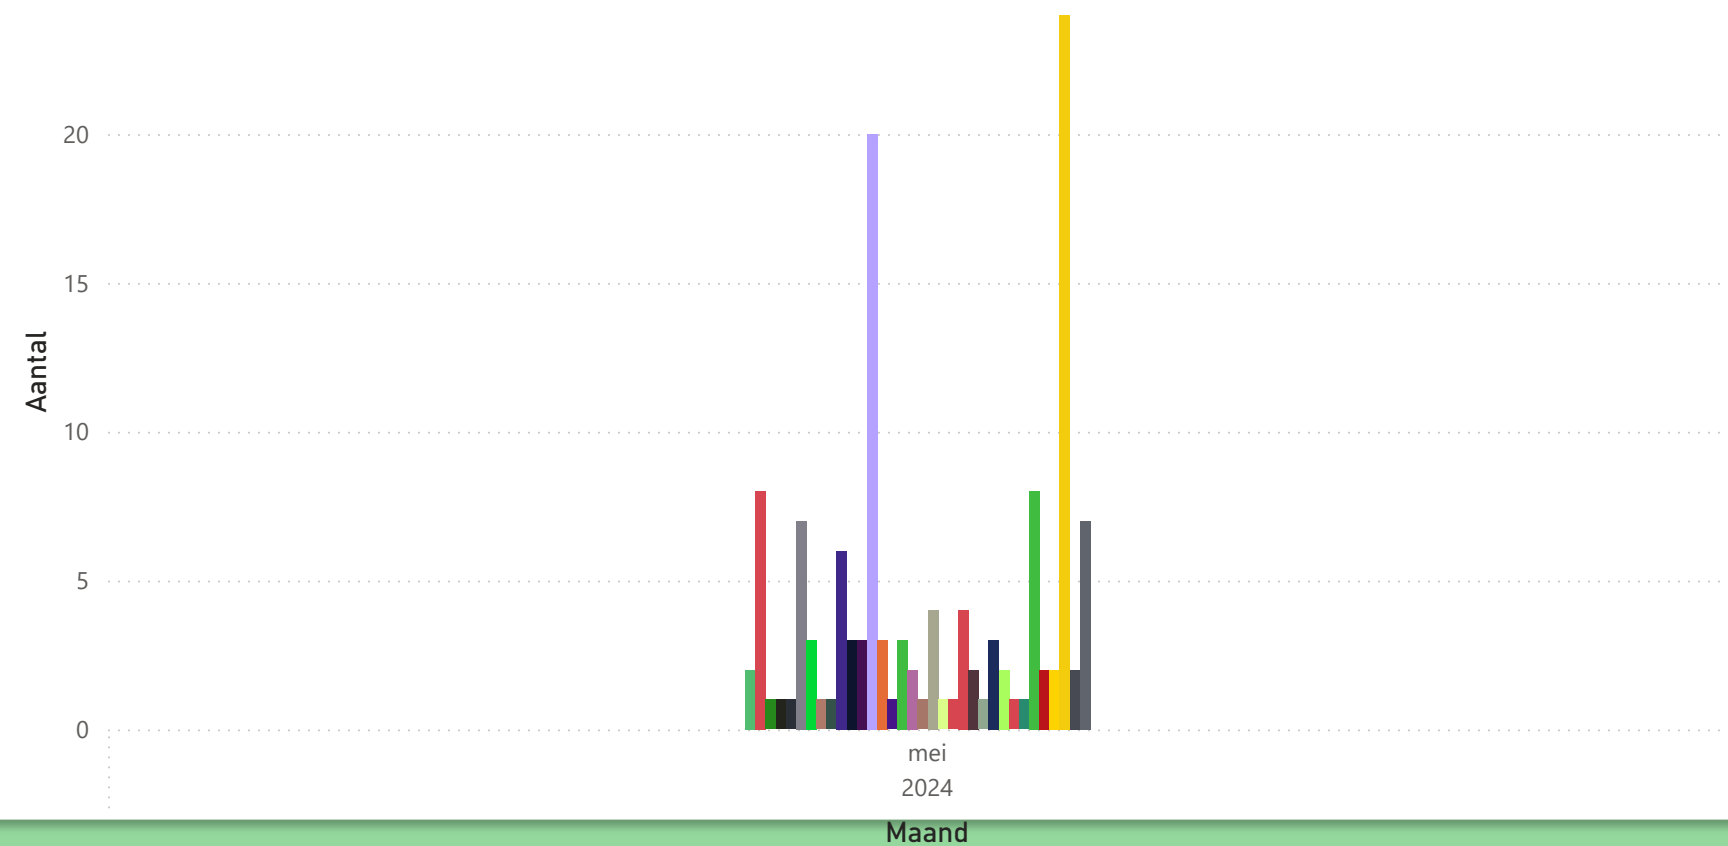

merk ● ALASCO ● BECO ● BRESTON ● CYNKO... ● DEOM S... ● ESVE ● FENDT ● GHEYSE... ● GKB ● HEUVEL... ● HOMMES ... ● JAKO