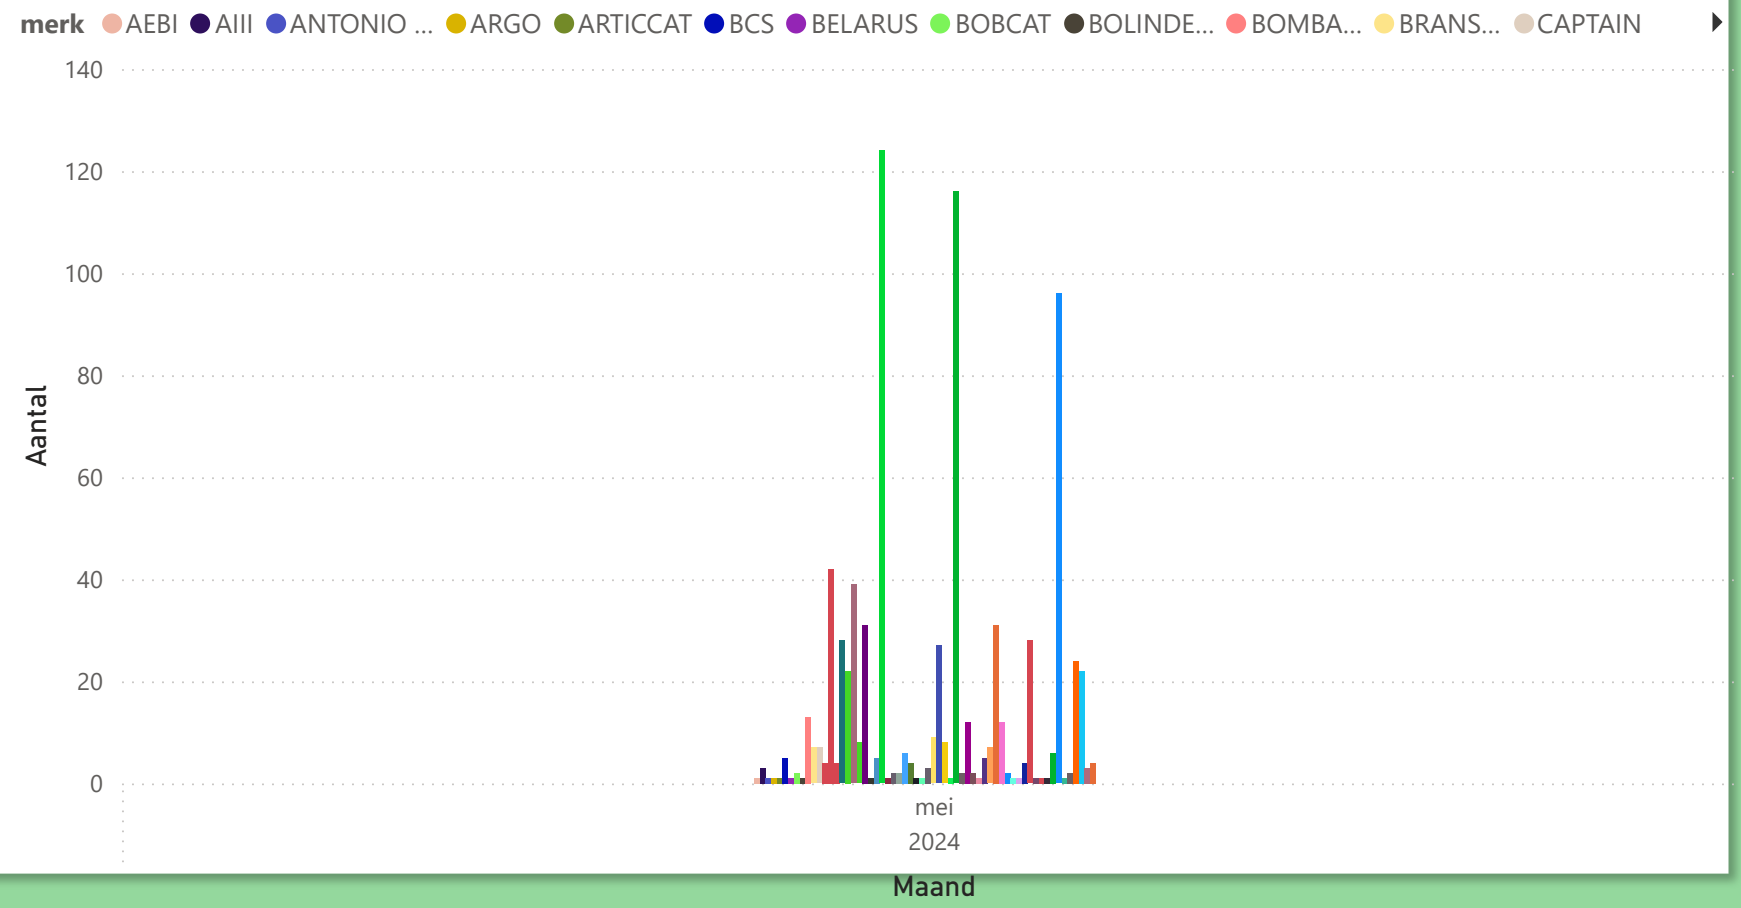

Postcode

Voertuig

Periode

Aantallen

Details

Im/export

7 u

Totaal aantal selectie: **520**

- merk
- FENDT
- JOHN DEERE
- NEW HOLL...
- CASE IH
- DEUTZ-FAHR
- KUBOTA
- MASSEY FE...

merk CASE IH CLAAS DEUTZ-FAHR FENDT JOHN DEERE KUBOTA MASSEY FERGUSON NEW HOLLAND STEYR VALTRA

Postcode

Voertuig

Periode

Aantallen

Details

Im/export

u

Totaal aantal selectie: **890**

Kentekenregistraties mei 2024

tot mei 2024

y

Totaal aantal selectie:

676

merk ● AGRIFAC ● AHLMANN ● ALLTREC ● AMAZONE ● ARIENS ● ARTISON ● ATLAS ● AUSA ● AVANT ● BOKI ● BUCHER ● CASE ▶

Kentekenregistraties mei 2024

tot mei 2024

0

Totaal aantal selectie: **345**