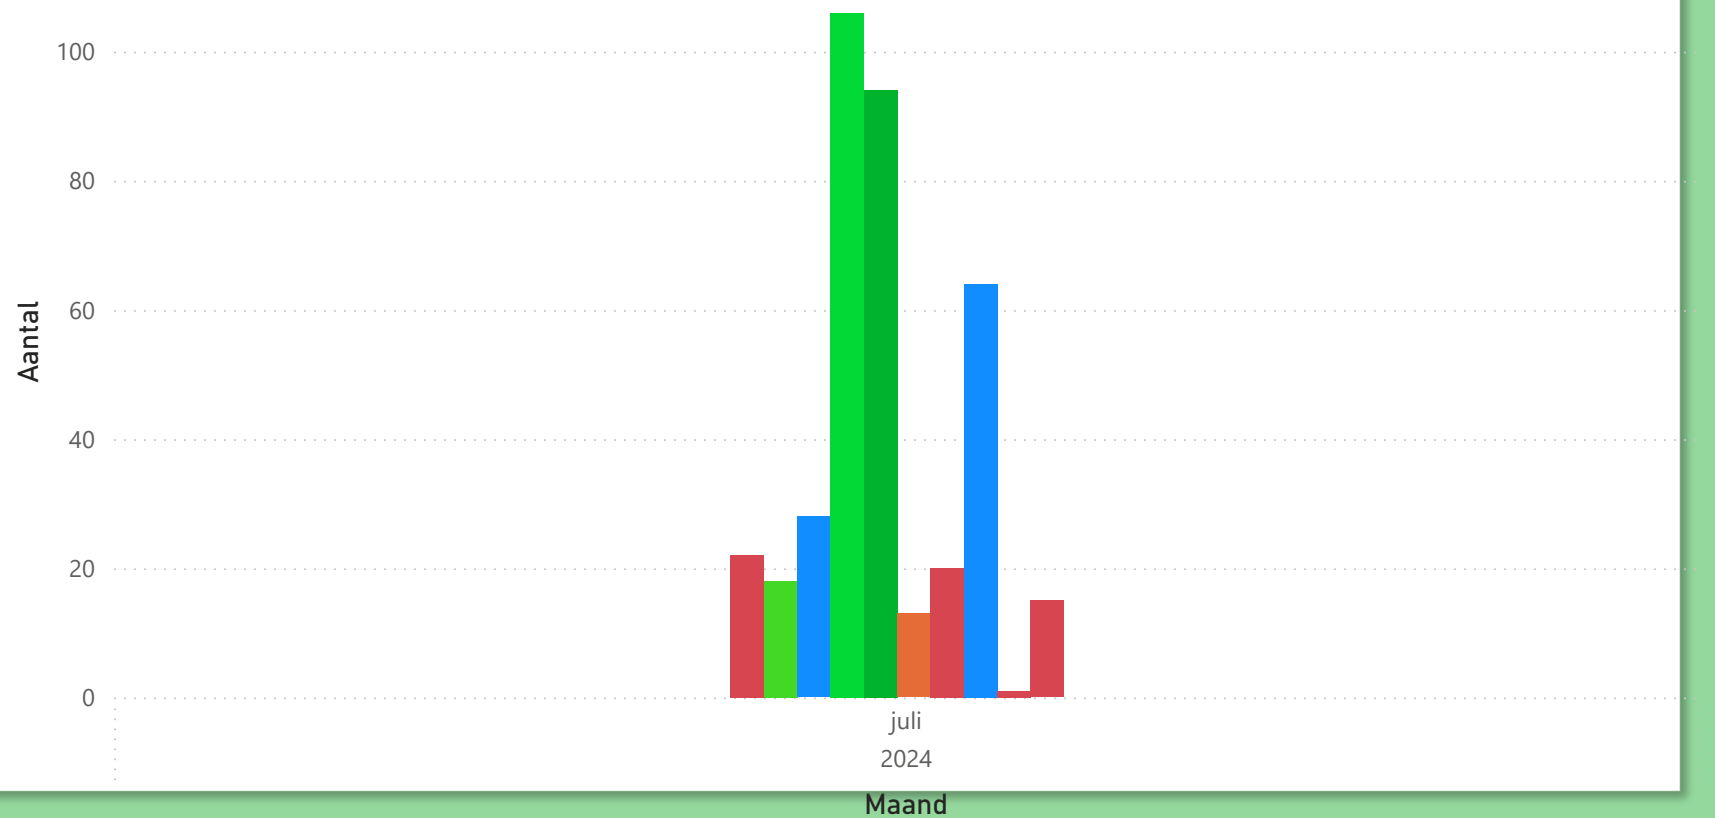

- FENDT
- JOHN DEERE
- NEW HOLLAND
- DEUTZ-FAHR
- CASE IH
- MASSEY FER...
- CLAAS

merk ● CASE IH ● CLAAS ● DEUTZ-FAHR ● FENDT ● JOHN DEERE ● KUBOTA ● MASSEY FERGUSON ● NEW HOLLAND ● STEYR ● VALTRA