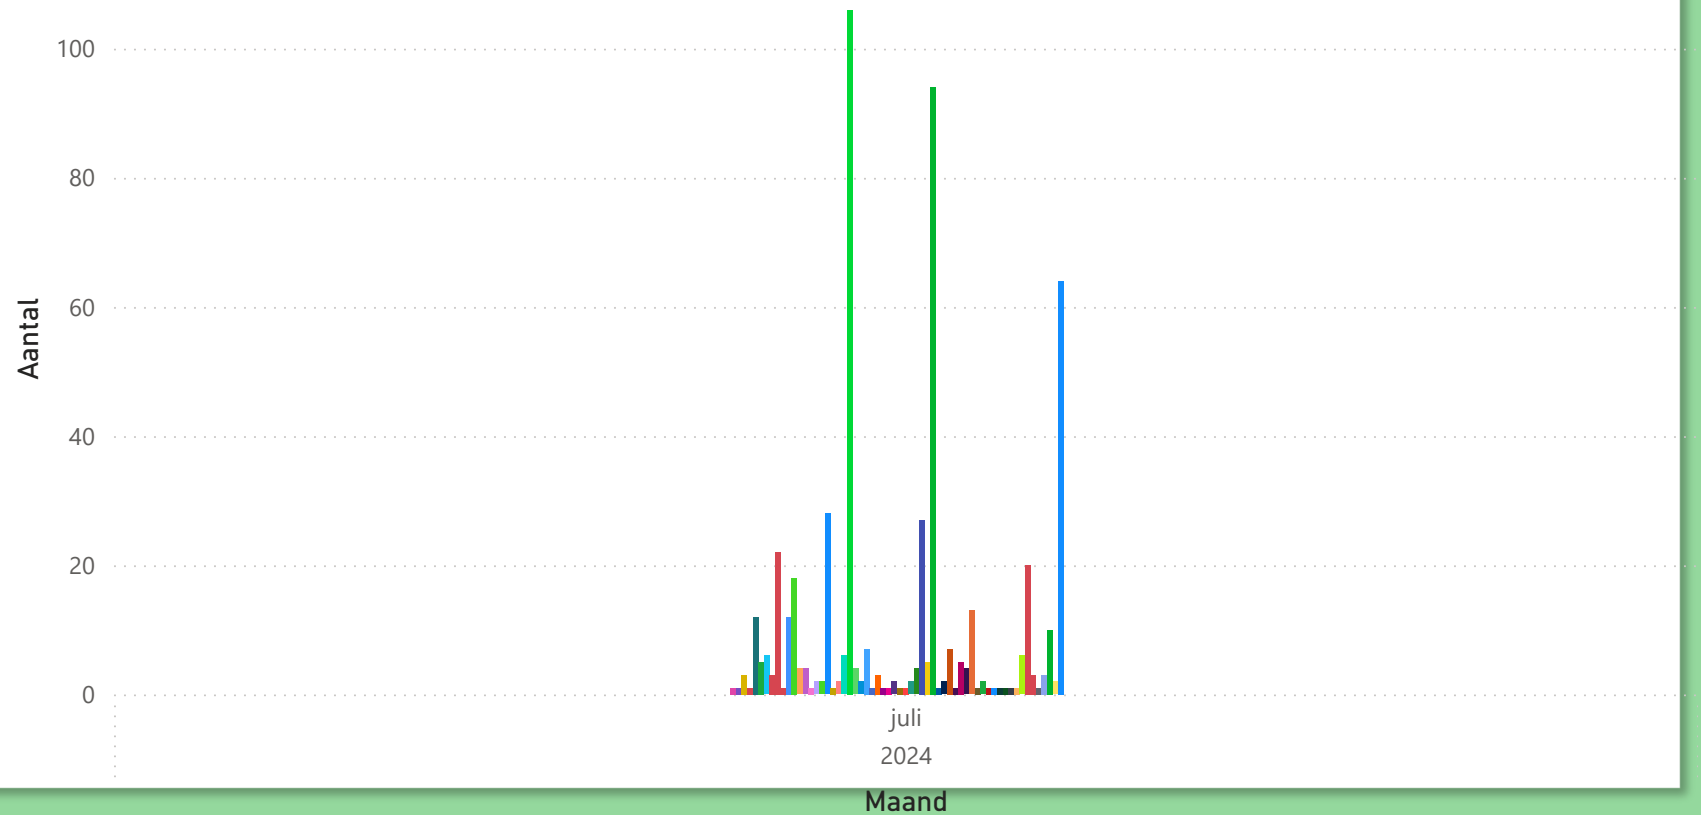

tot juli 2024

u

Totaal aantal selectie:

672

merk ● AEBI ● AIII ● ANTONI... ● BELARUS ● BOMBA... ● BRANS... ● CAPTAIN ● CASE ● CASE IH ● CASE IN... ● CFMOTO ● CLAAS

Kentekenregistraties juli 2024

tot juli 2024

y

Totaal aantal selectie:
640

Kentekenregistraties juli 2024

tot juli 2024

0

Totaal aantal selectie:

284

merk ● AGCO FEUC... ● AGROLA... ● ALLGAU ● AMAZONE ● AP ● AVR ● BAUER ● BEINLICH ● BISO ● BOS ● BRUNS ● BUNNING