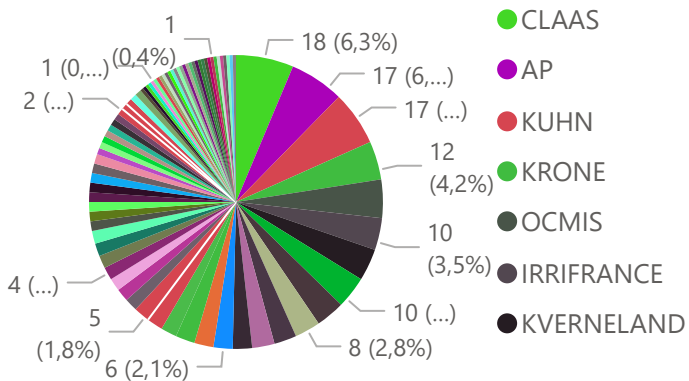

tot juli 2024

u

Totaal aantal selectie:

672

merk ● AEBI ● AIII ● ANTONI... ● BELARUS ● BOMBA... ● BRANS... ● CAPTAIN ● CASE ● CASE IH ● CASE IN... ● CFMOTO ● CLAAS

Kentekenregistraties juli 2024

tot juli 2024

y

Totaal aantal selectie:
640

Kentekenregistraties juli 2024

tot juli 2024

0

Totaal aantal selectie:

284

merk ● AGCO FEUC... ● AGROLA... ● ALLGAU ● AMAZONE ● AP ● AVR ● BAUER ● BEINLICH ● BISO ● BOS ● BRUNS ● BUNNING

Categorie R

Totaal aantal selectie:

133