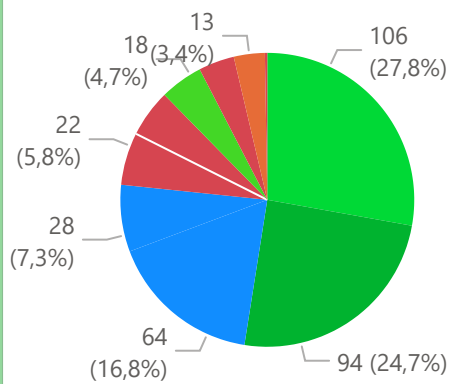

Postcode

Voertuig

Periode

Aantallen

Details

Im/export

7 u

Totaal aantal selectie:

381