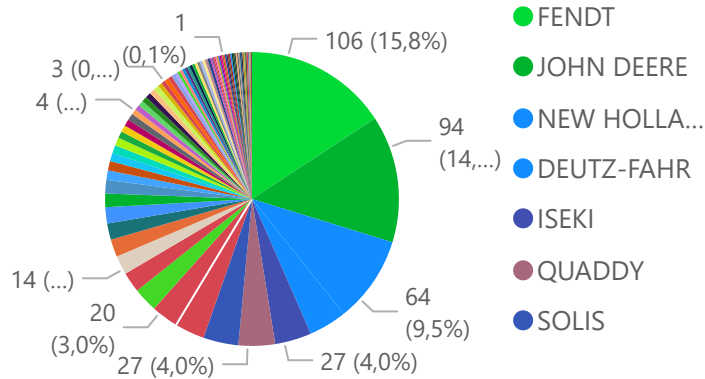

381

- FENDT
- JOHN DEERE
- NEW HOLLAND
- DEUTZ-FAHR
- CASE IH
- MASSEY FER...
- CLAAS

merk ● CASE IH ● CLAAS ● DEUTZ-FAHR ● FENDT ● JOHN DEERE ● KUBOTA ● MASSEY FERGUSON ● NEW HOLLAND ● STEYR ● VALTRA

Kentekenregistraties juli 2024

tot juli 2024

u

Totaal aantal selectie:

672

merk ● AEBI ● AIII ● ANTONI... ● BELARUS ● BOMBA... ● BRANS... ● CAPTAIN ● CASE ● CASE IH ● CASE IN... ● CFMOTO ● CLAAS

Kentekenregistraties juli 2024

tot juli 2024