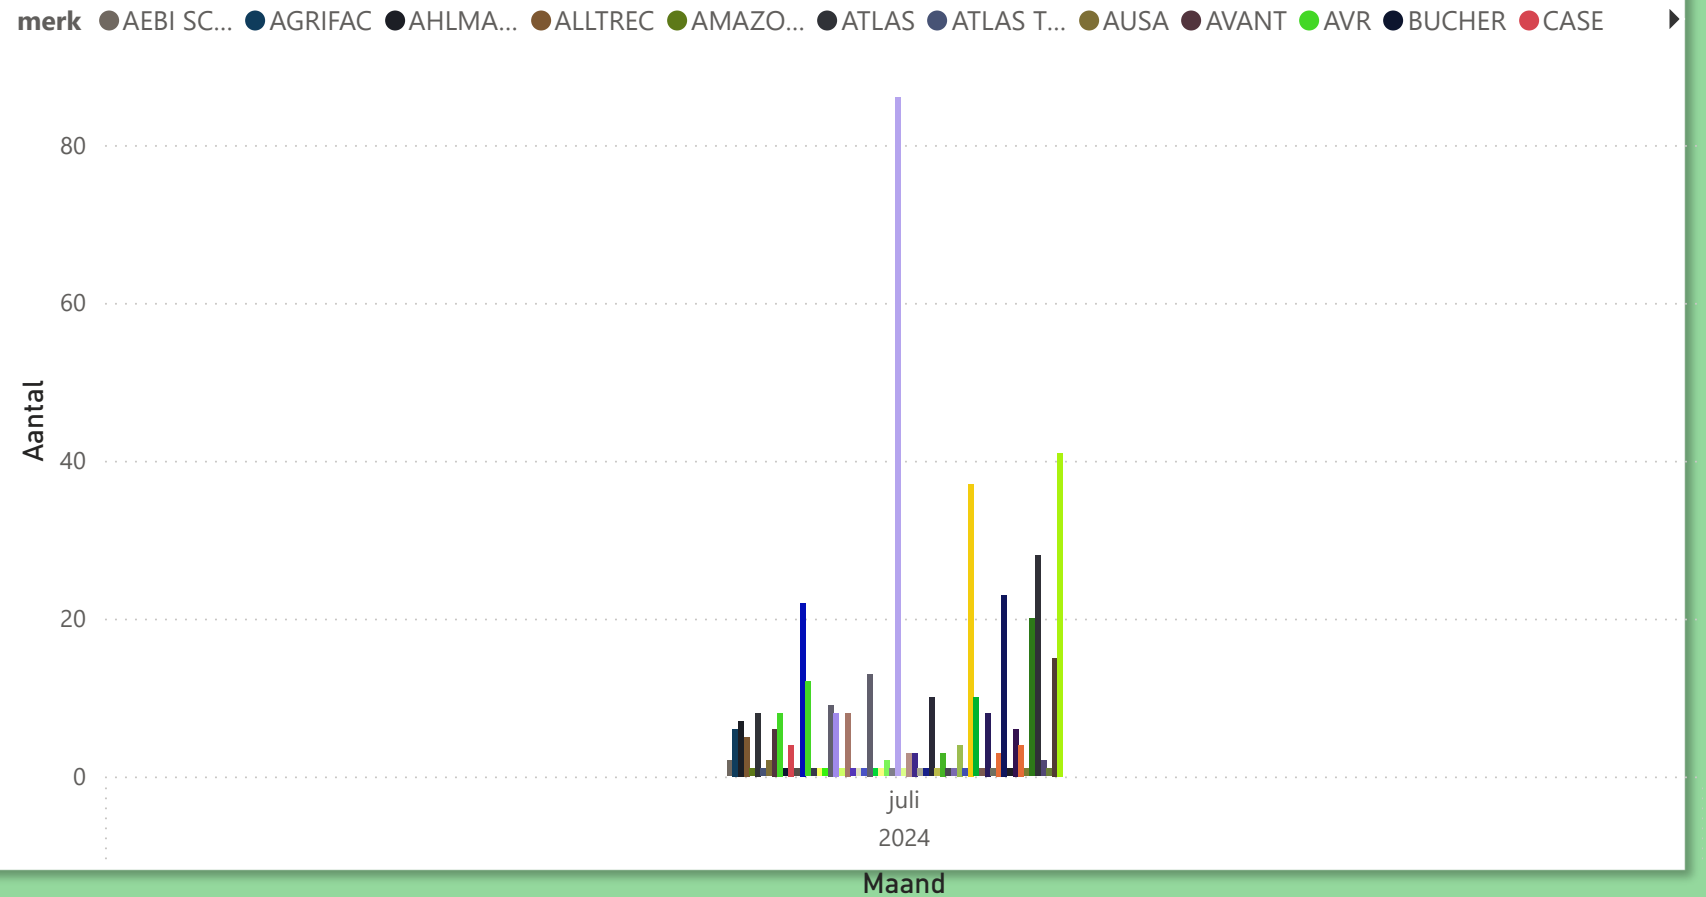

tot juli 2024

u

Totaal aantal selectie:

672

merk ● AEBI ● AIII ● ANTONI... ● BELARUS ● BOMBA... ● BRANS... ● CAPTAIN ● CASE ● CASE IH ● CASE IN... ● CFMOTO ● CLAAS

Kentekenregistraties juli 2024

tot juli 2024

y

Totaal aantal selectie:
640

Kentekenregistraties juli 2024

tot juli 2024

0

Totaal aantal selectie:

284

merk ● AGCO FEUC... ● AGROLA... ● ALLGAU ● AMAZONE ● AP ● AVR ● BAUER ● BEINLICH ● BISO ● BOS ● BRUNS ● BUNNING

Categorie R

Totaal aantal selectie:

133