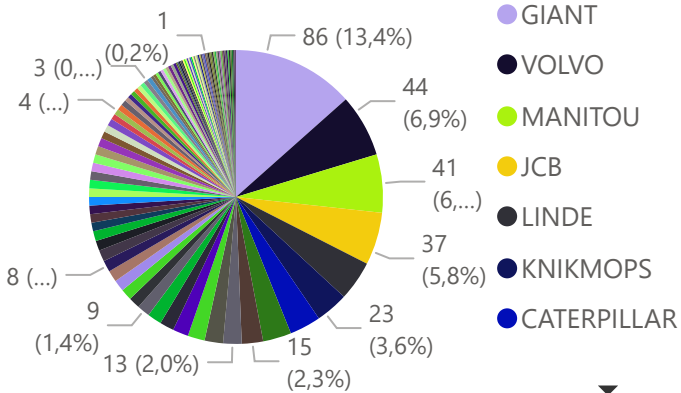

tot juli 2024

u

Totaal aantal selectie:

672

merk ● AEBI ● AIII ● ANTONI... ● BELARUS ● BOMBA... ● BRANS... ● CAPTAIN ● CASE ● CASE IH ● CASE IN... ● CFMOTO ● CLAAS

Kentekenregistraties juli 2024

tot juli 2024

y

Totaal aantal selectie:
640

Kentekenregistraties juli 2024

tot juli 2024

0

Totaal aantal selectie:

284

merk ● AGCO FEUC... ● AGROLA... ● ALLGAU ● AMAZONE ● AP ● AVR ● BAUER ● BEINLICH ● BISO ● BOS ● BRUNS ● BUNNING