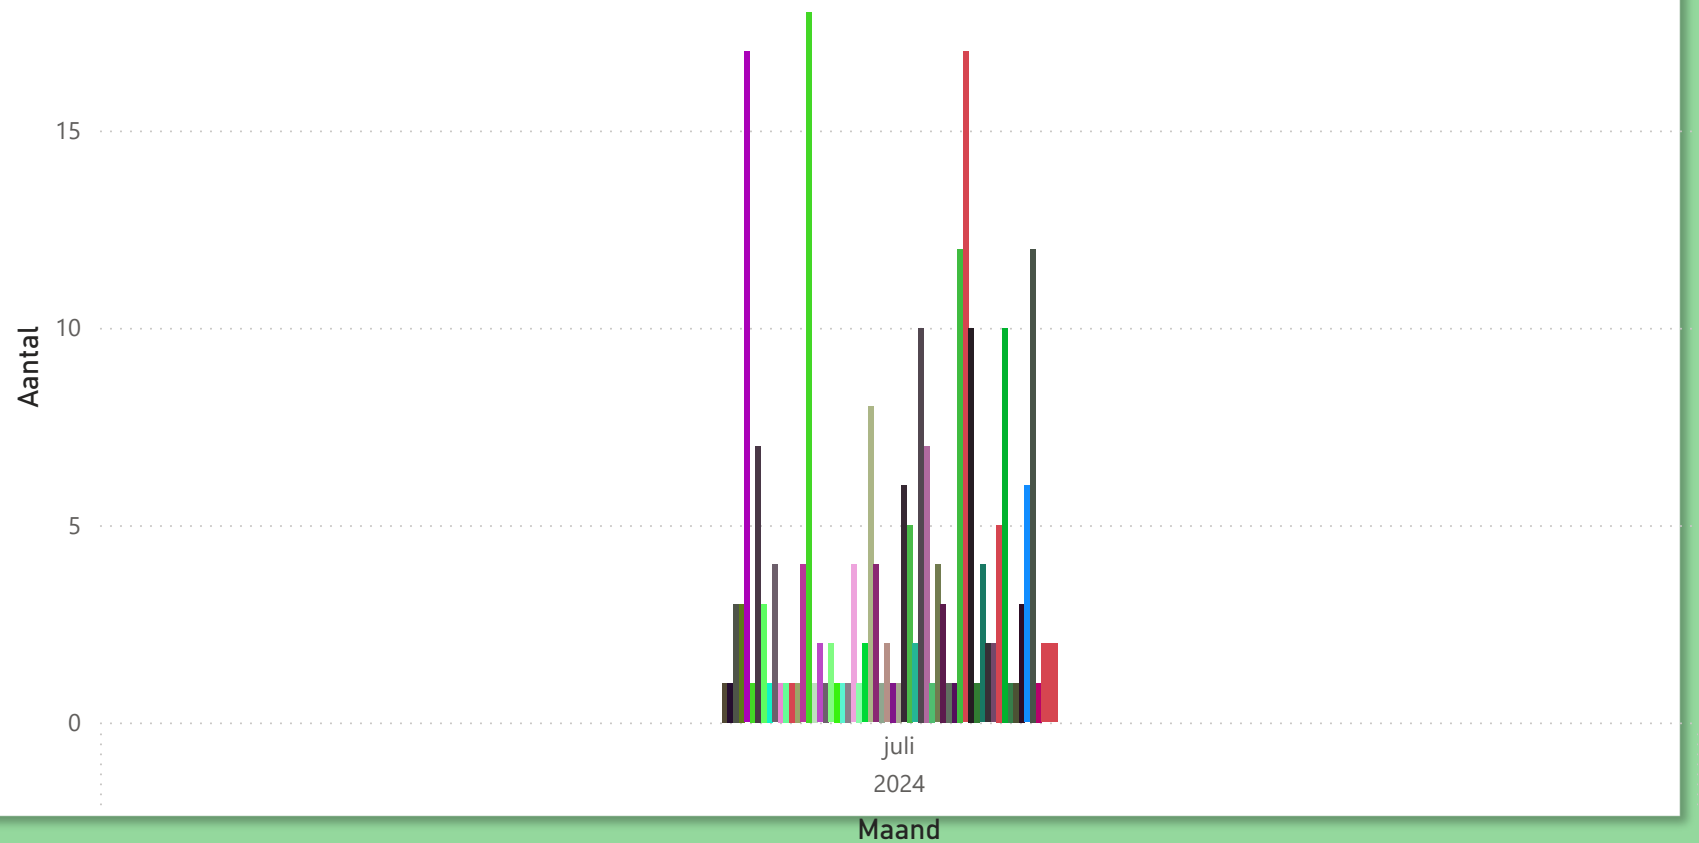

tot juli 2024

u

Totaal aantal selectie:

672

merk ● AEBI ● AIII ● ANTONI... ● BELARUS ● BOMBA... ● BRANS... ● CAPTAIN ● CASE ● CASE IH ● CASE IN... ● CFMOTO ● CLAAS

Kentekenregistraties juli 2024

tot juli 2024

y

Totaal aantal selectie:
640

Kentekenregistraties juli 2024

tot juli 2024

0

Totaal aantal selectie:

284

merk ● AGCO FEUC... ● AGROLA... ● ALLGAU ● AMAZONE ● AP ● AVR ● BAUER ● BEINLICH ● BISO ● BOS ● BRUNS ● BUNNING

Categorie R

Totaal aantal selectie:

133